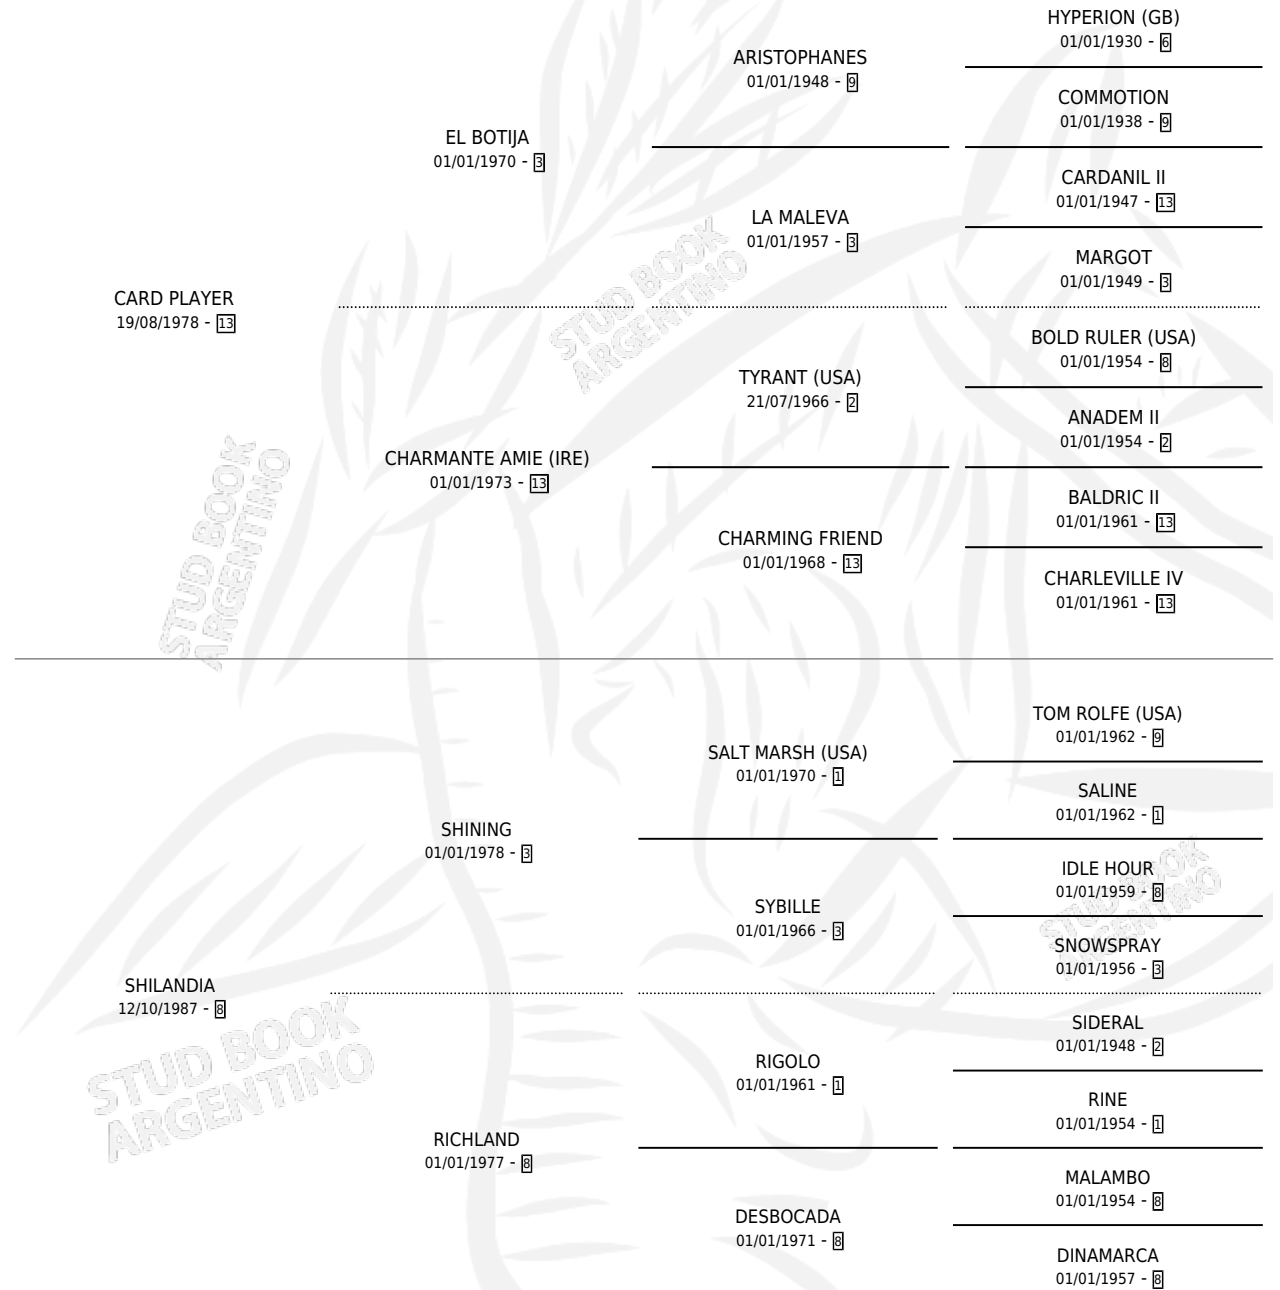

SHILAN CARD

por **CARD PLAYER** y **SHILANDIA** por **SHINING**

Argentina · Hembra · Zaino Doradillo · SP · 28/11/1995
Familia 8-i · Volumen 35

ESTADO

TIPIFICACIÓN SANGUÍNEA	X
TIPIFICACIÓN POR ADN	X
PASAPORTE	X
IDENTIFICACIÓN POR MICROCHIP	X
REPRODUCTOR	X

Lugar de nacimiento: Campo particular

Criador: Sin dato

PEDIGREE

SHILAN CARD

Datos oficiales del Stud Book Argentino

Documento generado el 09/05/2026

studbook.org.ar