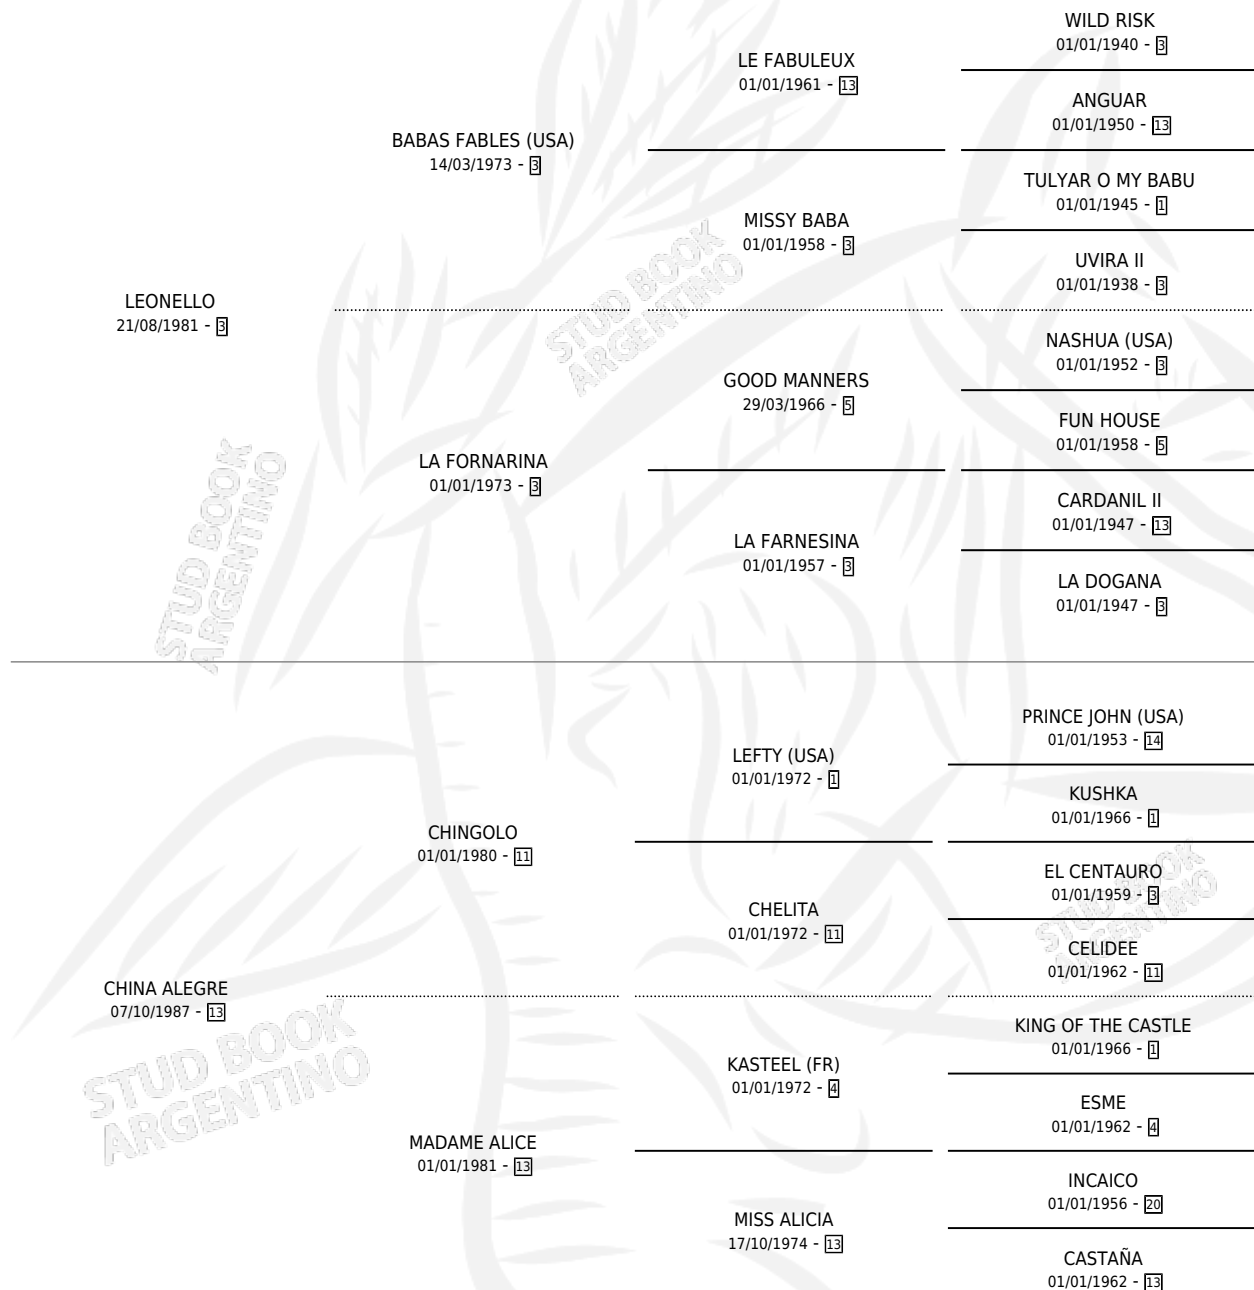

LEON ALTIVO

por LEONELLO y CHINA ALEGRE por CHINGOLO

Argentina · Macho · Zaino Doradillo · SP · 27/11/1995
Familia 13-e · Volumen 35

ESTADO

TIPIFICACIÓN SANGUÍNEA	X
TIPIFICACIÓN POR ADN	X
PASAPORTE	X
IDENTIFICACIÓN POR MICROCHIP	X
REPRODUCTOR	X

Lugar de nacimiento: Capricornio

Criador: Capricornio

PEDIGREE

LEON ALTIVO

Datos oficiales del Stud Book Argentino

Documento generado el 12/05/2026

studbook.org.ar