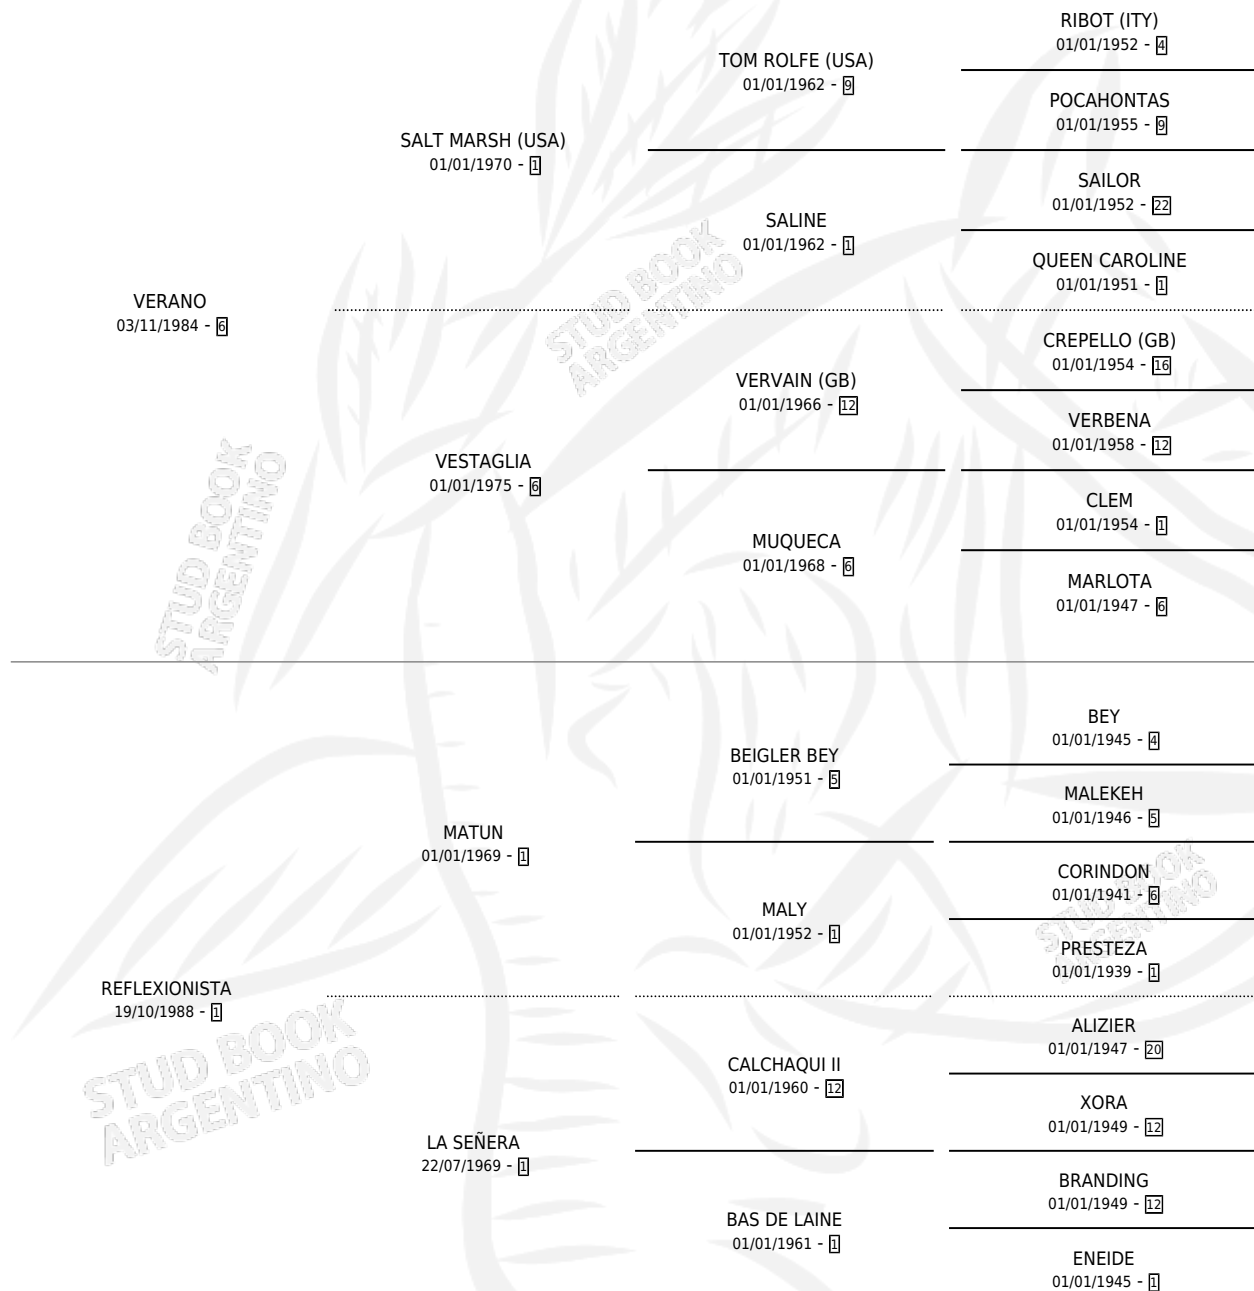

VER LINDA

por VERANO y REFLEXIONISTA por MATUN

Argentina · Hembra · Zaino Doradillo · SP · 18/10/1995
Familia 1-I · Volumen 35

ESTADO

TIPIFICACIÓN SANGUÍNEA	X
TIPIFICACIÓN POR ADN	X
PASAPORTE	X
IDENTIFICACIÓN POR MICROCHIP	X
REPRODUCTOR	X

Lugar de nacimiento: M & M

Criador: M & M

PEDIGREE

VER LINDA

Datos oficiales del Stud Book Argentino

Documento generado el 14/05/2026

studbook.org.ar