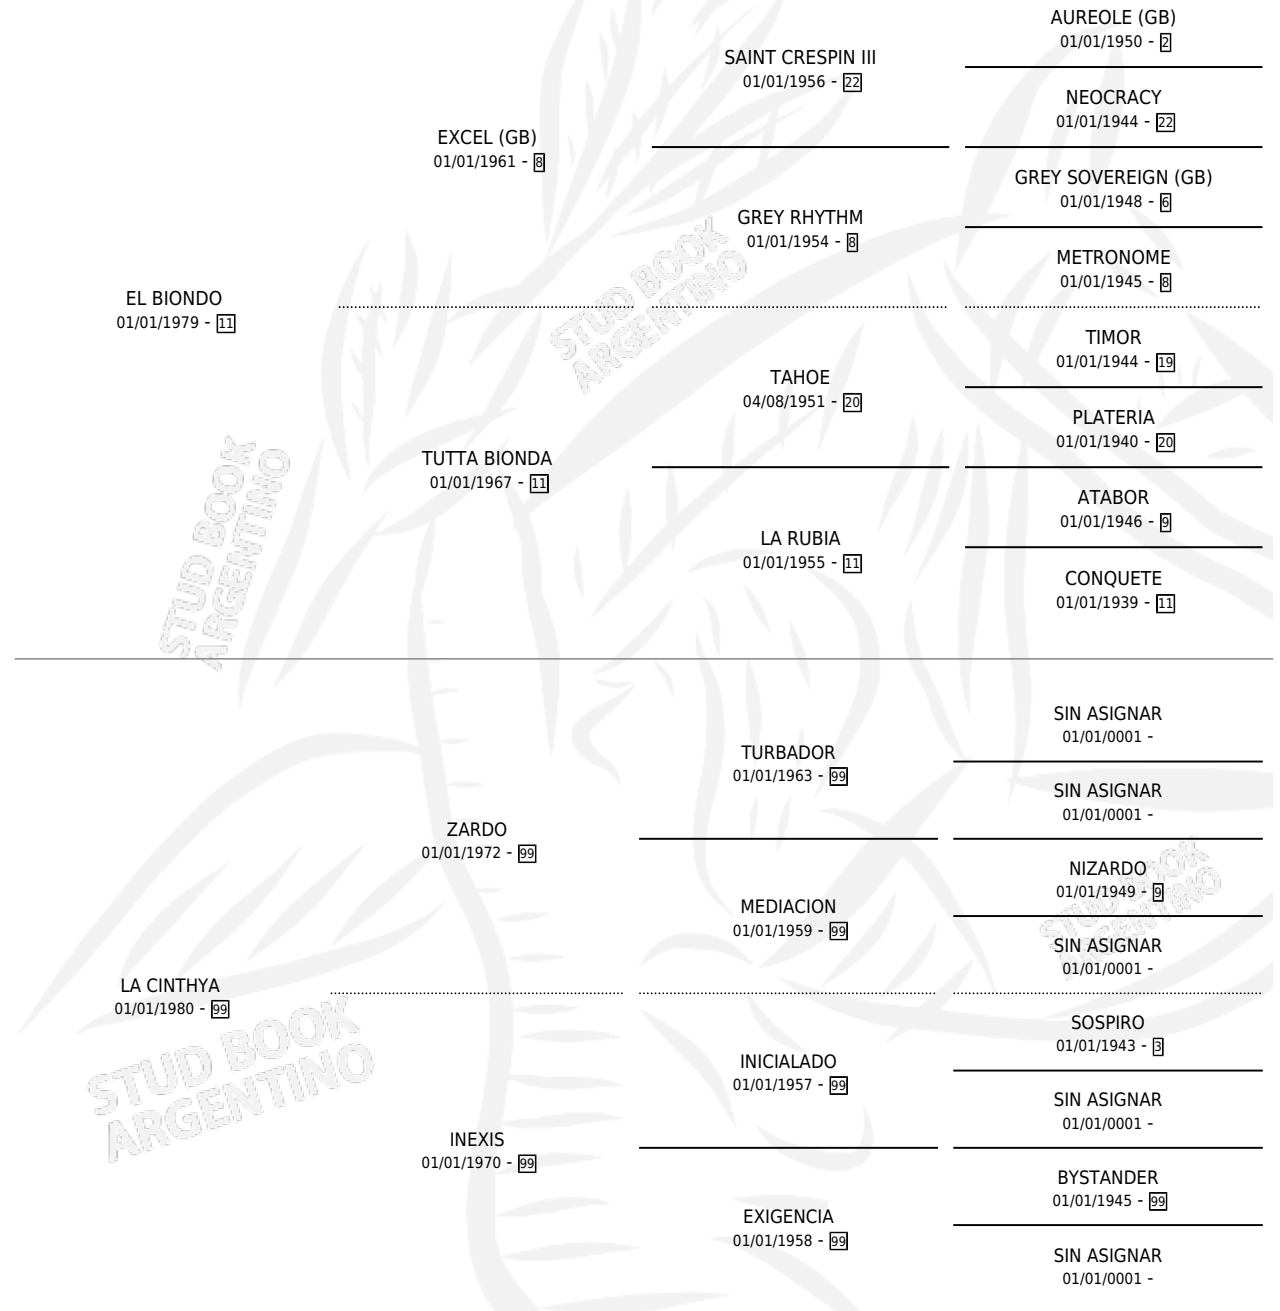

TUBIONDA

por **EL BIONDO** y **LA CINTHYA** por **ZARDO**

Argentina · Hembra · Tordillo · SP · 24/11/1995
Familia 99 · Volumen 35

ESTADO

TIPIFICACIÓN SANGUÍNEA	X
TIPIFICACIÓN POR ADN	X
PASAPORTE	X
IDENTIFICACIÓN POR MICROCHIP	X
REPRODUCTOR	X

Lugar de nacimiento: El Tres de Fierro

Criador: Sin dato

PEDIGREE

TUBIONDA

Datos oficiales del Stud Book Argentino

Documento generado el 14/05/2026

studbook.org.ar