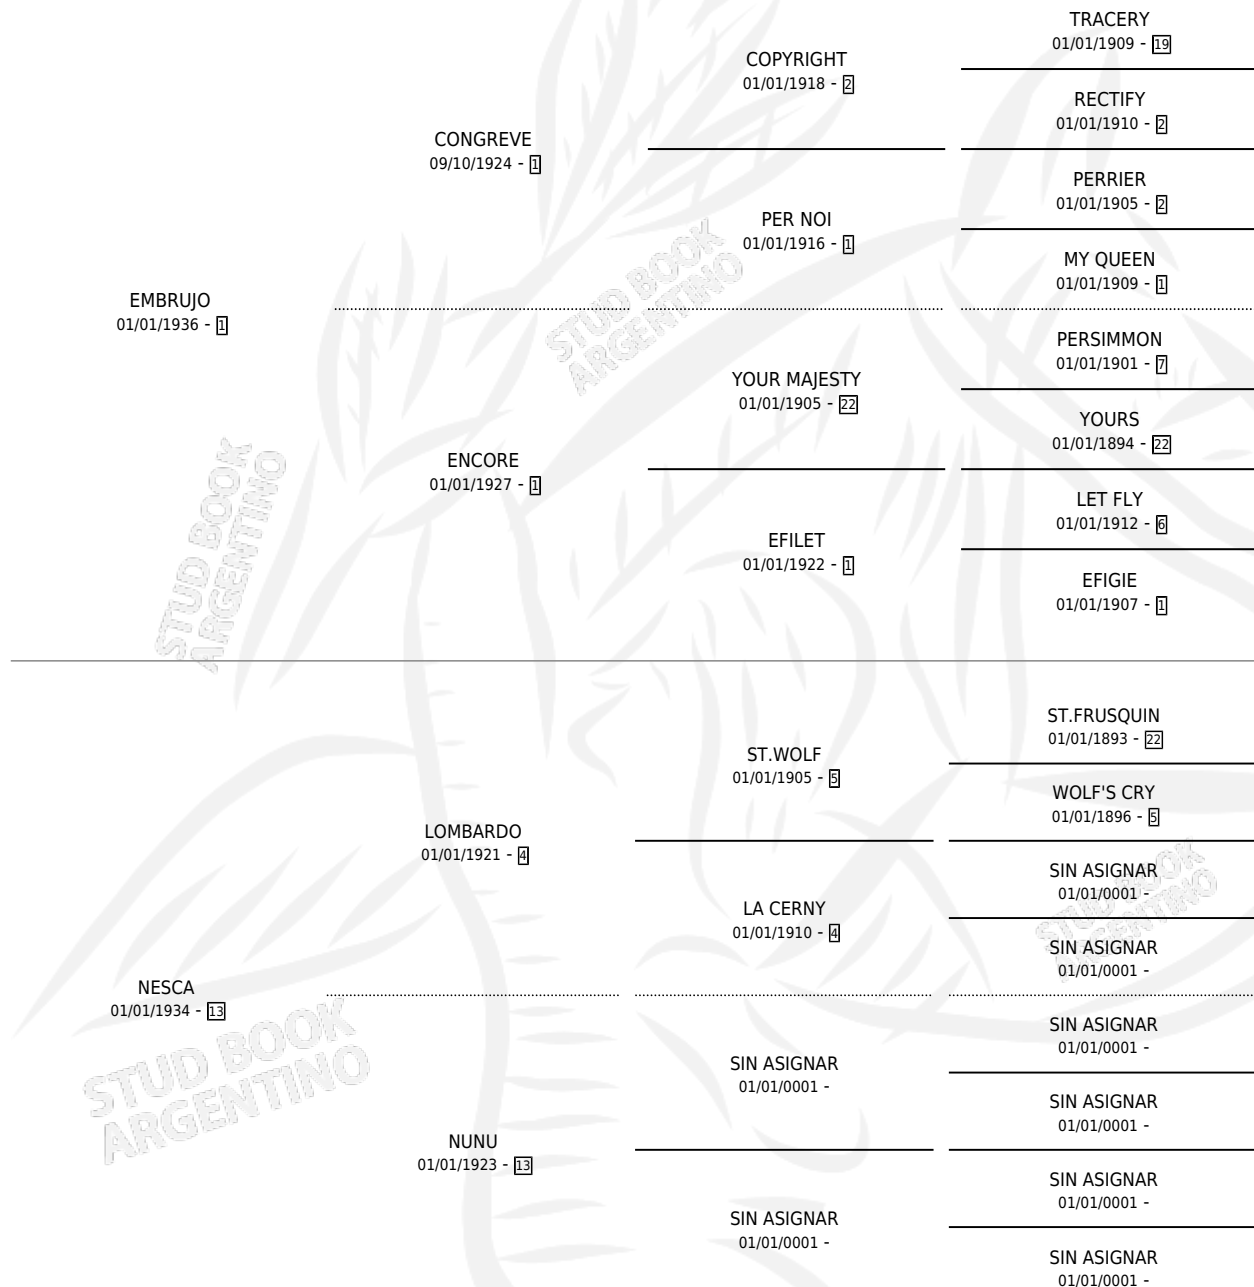

NILAD

por **EMBRUJO** y **NESCA** por **LOMBARDO**

Argentina · Macho · Alazan · SP · 01/01/1948
Familia 13 · Volumen 20

ESTADO

TIPIFICACIÓN SANGUÍNEA	X
TIPIFICACIÓN POR ADN	X
PASAPORTE	X
IDENTIFICACIÓN POR MICROCHIP	X
REPRODUCTOR	X

Lugar de nacimiento: Campo particular
Criador: Sin dato

~

HIJOS

	MACHOS	HEMBRAS
9 NACIERON	2	7
SIN ACTUACIONES		

PEDIGREE

NILAD

Datos oficiales del Stud Book Argentino

Documento generado el 26/04/2026