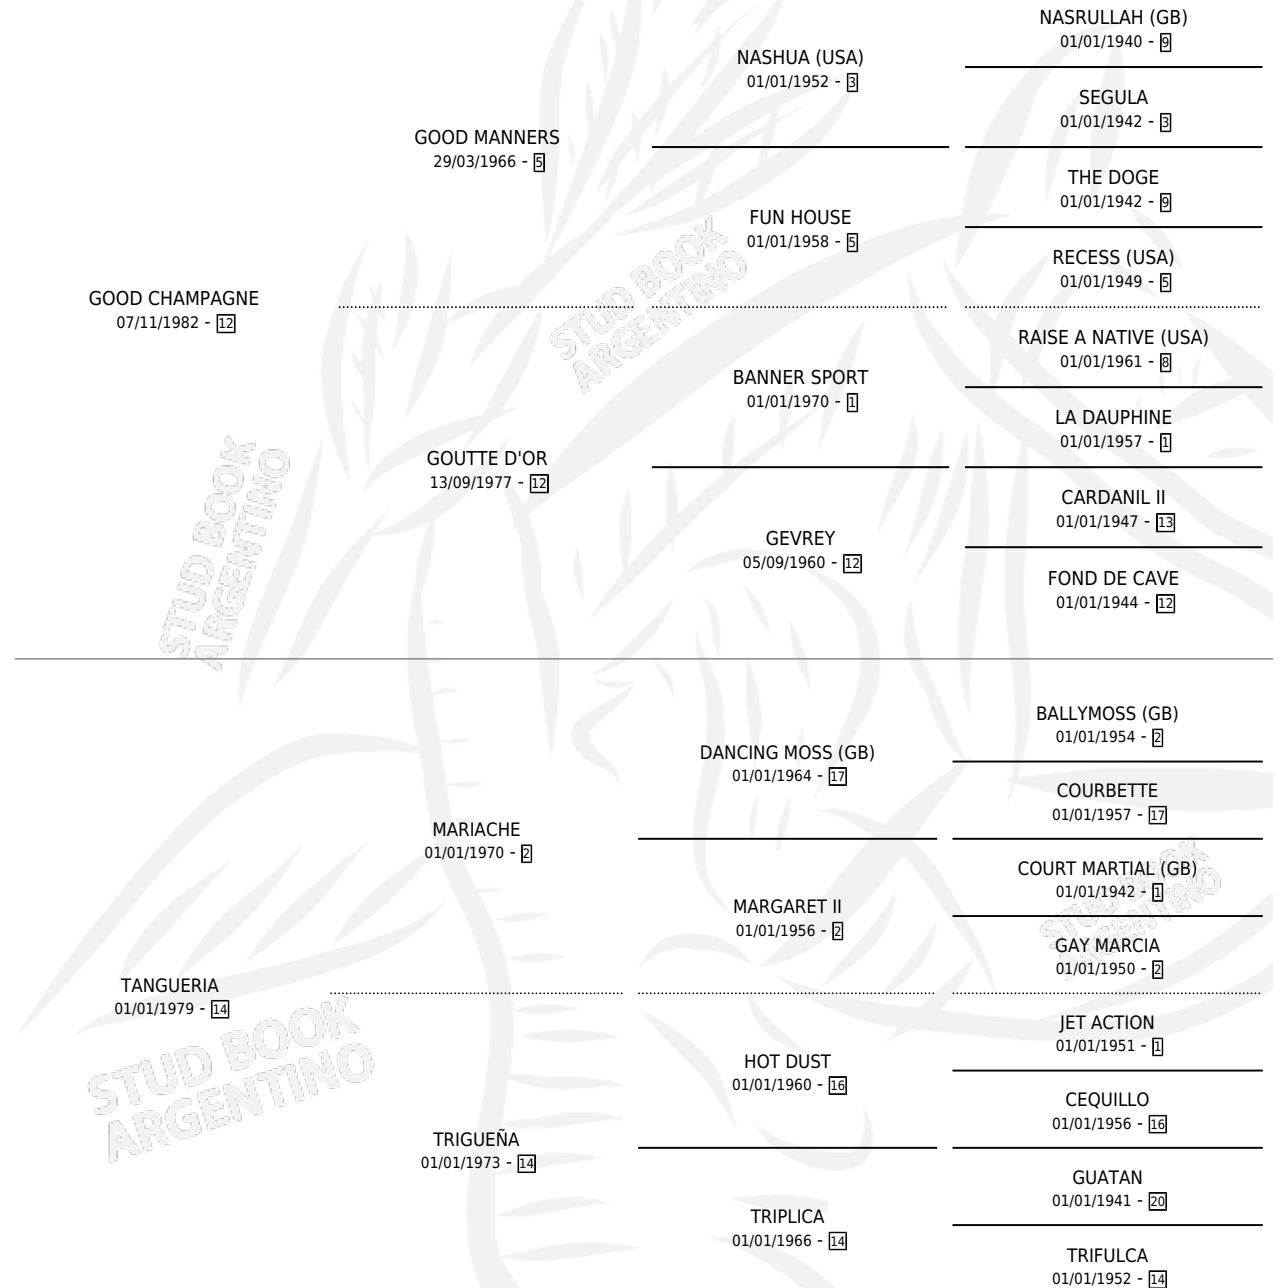

TIA LUCIA

por **GOOD CHAMPAGNE** y **TANGUERIA** por **MARIACHE**

Argentina · Hembra · Alazan · SP · 01/11/1995
Familia 14-a · Volumen 35

ESTADO

TIPIFICACIÓN SANGUÍNEA	X
TIPIFICACIÓN POR ADN	X
PASAPORTE	X
IDENTIFICACIÓN POR MICROCHIP	X
REPRODUCTOR	✓

Lugar de nacimiento: Santa María De Araras

Criador: Sin dato

PEDIGREE

CAMPAÑA

Solo carreras oficiales de Argentina

POR EDAD

EDAD	CC	1°	2°	3°	4°	5°	NP	CLC	CLG	CLCG1	CLGG1	IMPORTE	GANANCIA / CC
5 AÑOS	4	0	0	2	1	0	1	0	0	0	0	\$1,026	\$257
6 AÑOS	9	1	1	1	1	3	2	0	0	0	0	\$4,968	\$552
TOTALES	13	1	1	3	2	3	3	0	0	0	0	\$5,994	\$461
%		7.7%	7.7%	23.1%	15.4%	23.1%	23.1%	0.0%	0.0%	0.0%	0.0%		