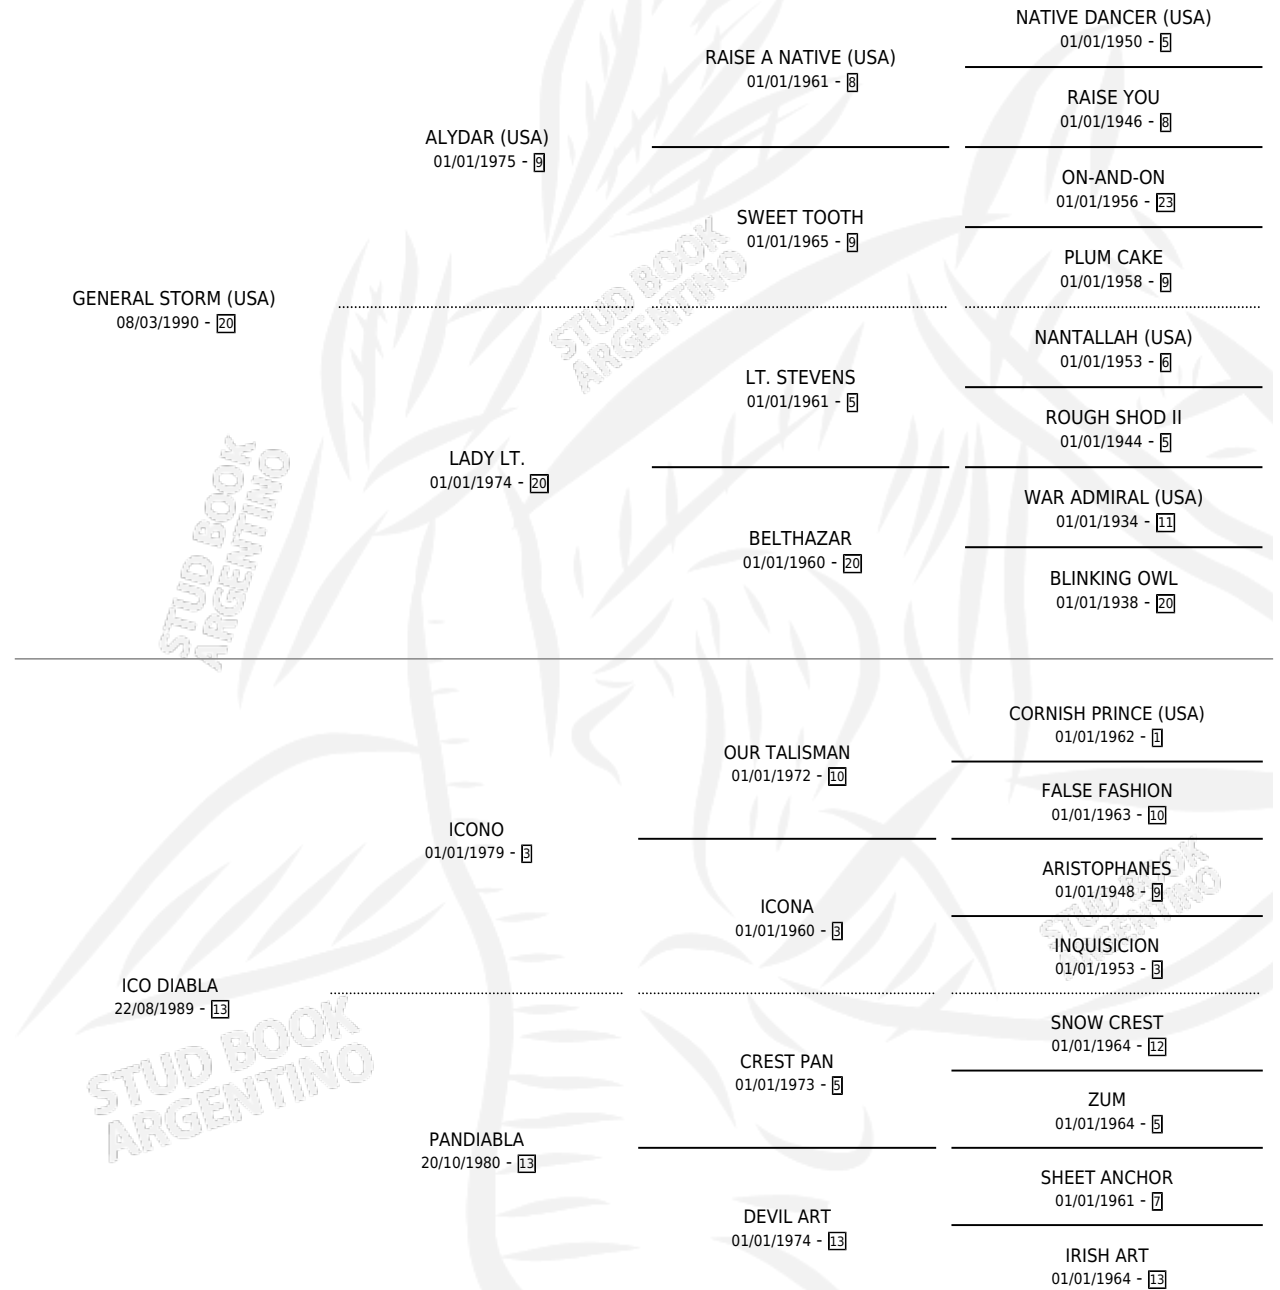

REYNA GENERALA

por GENERAL STORM (USA) y ICO DIABLA por ICONO

Argentina · Hembra · Zaino · SP · 30/11/1995
Familia 13 · Volumen 35

ESTADO

TIPIFICACIÓN SANGUÍNEA	X
TIPIFICACIÓN POR ADN	X
PASAPORTE	X
IDENTIFICACIÓN POR MICROCHIP	X
REPRODUCTOR	X

Lugar de nacimiento: Cielo Raso

Criador: Sin dato

PEDIGREE