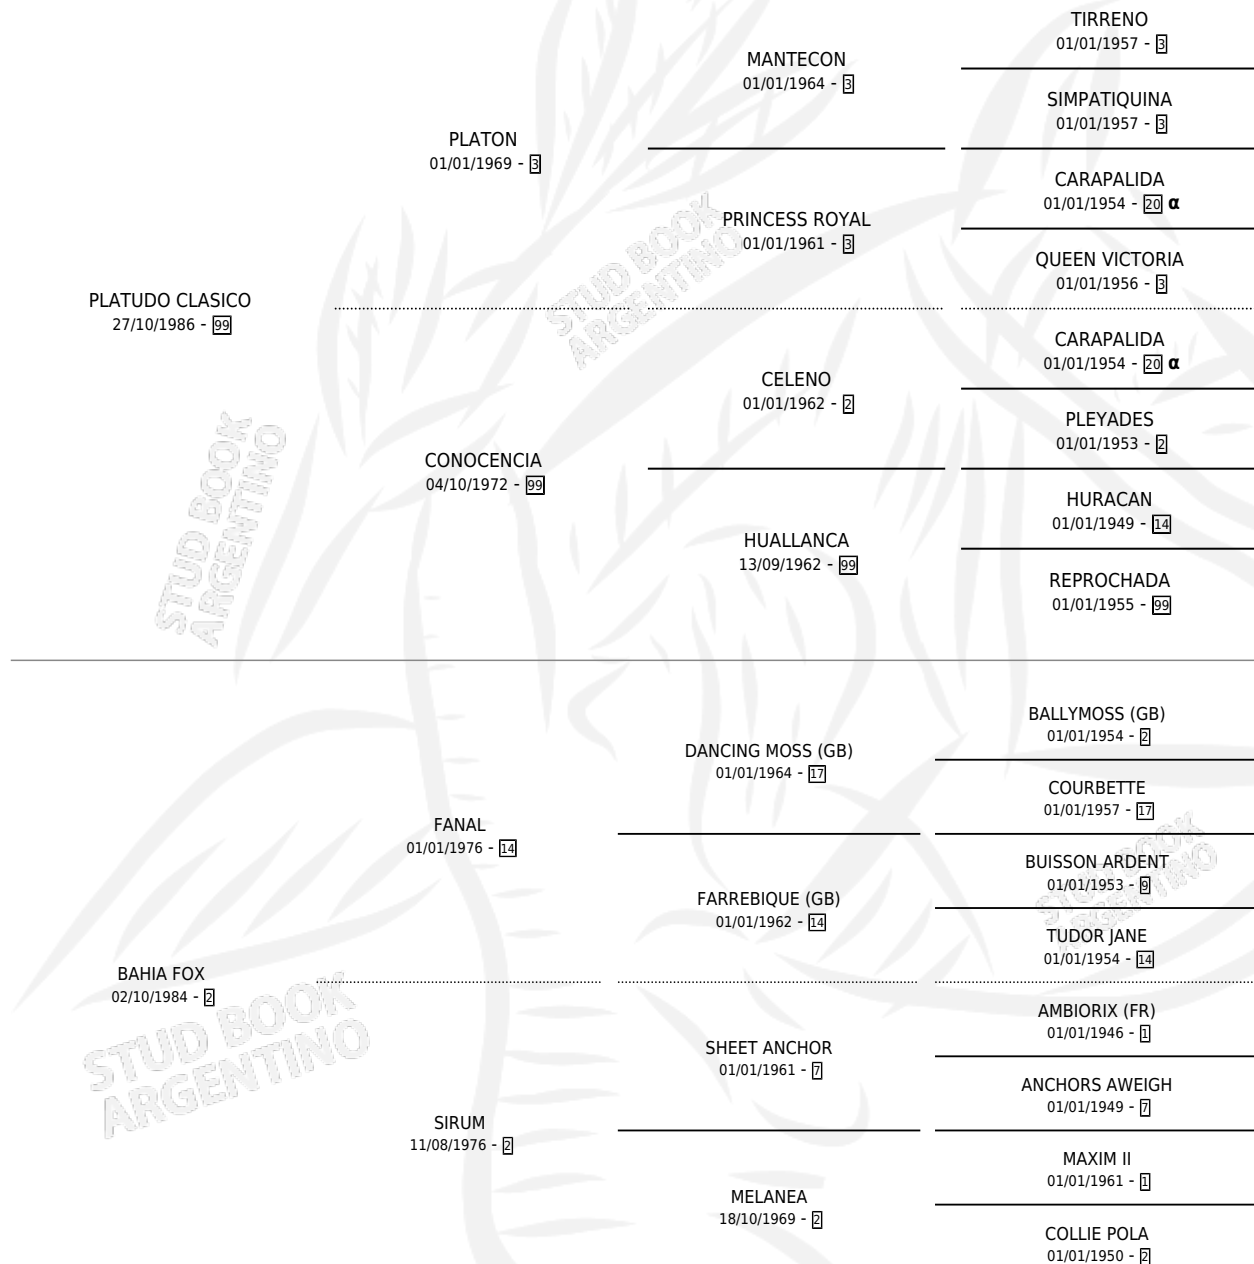

ILUSIONADO LEE

por **PLATUDO CLASICO** y **BAHIA FOX** por **FANAL**

Argentina · Macho · Zaino · SP · 25/09/1995
Familia 2-h · Volumen 35

ESTADO

TIPIFICACIÓN SANGUÍNEA	X
TIPIFICACIÓN POR ADN	X
PASAPORTE	X
IDENTIFICACIÓN POR MICROCHIP	X
REPRODUCTOR	X

Lugar de nacimiento: Los Campeones

Criador: Sin dato

PEDIGREE

INBREEDING : α

ILUSIONADO LEE

Datos oficiales del Stud Book Argentino

Documento generado el 03/05/2026

studbook.org.ar