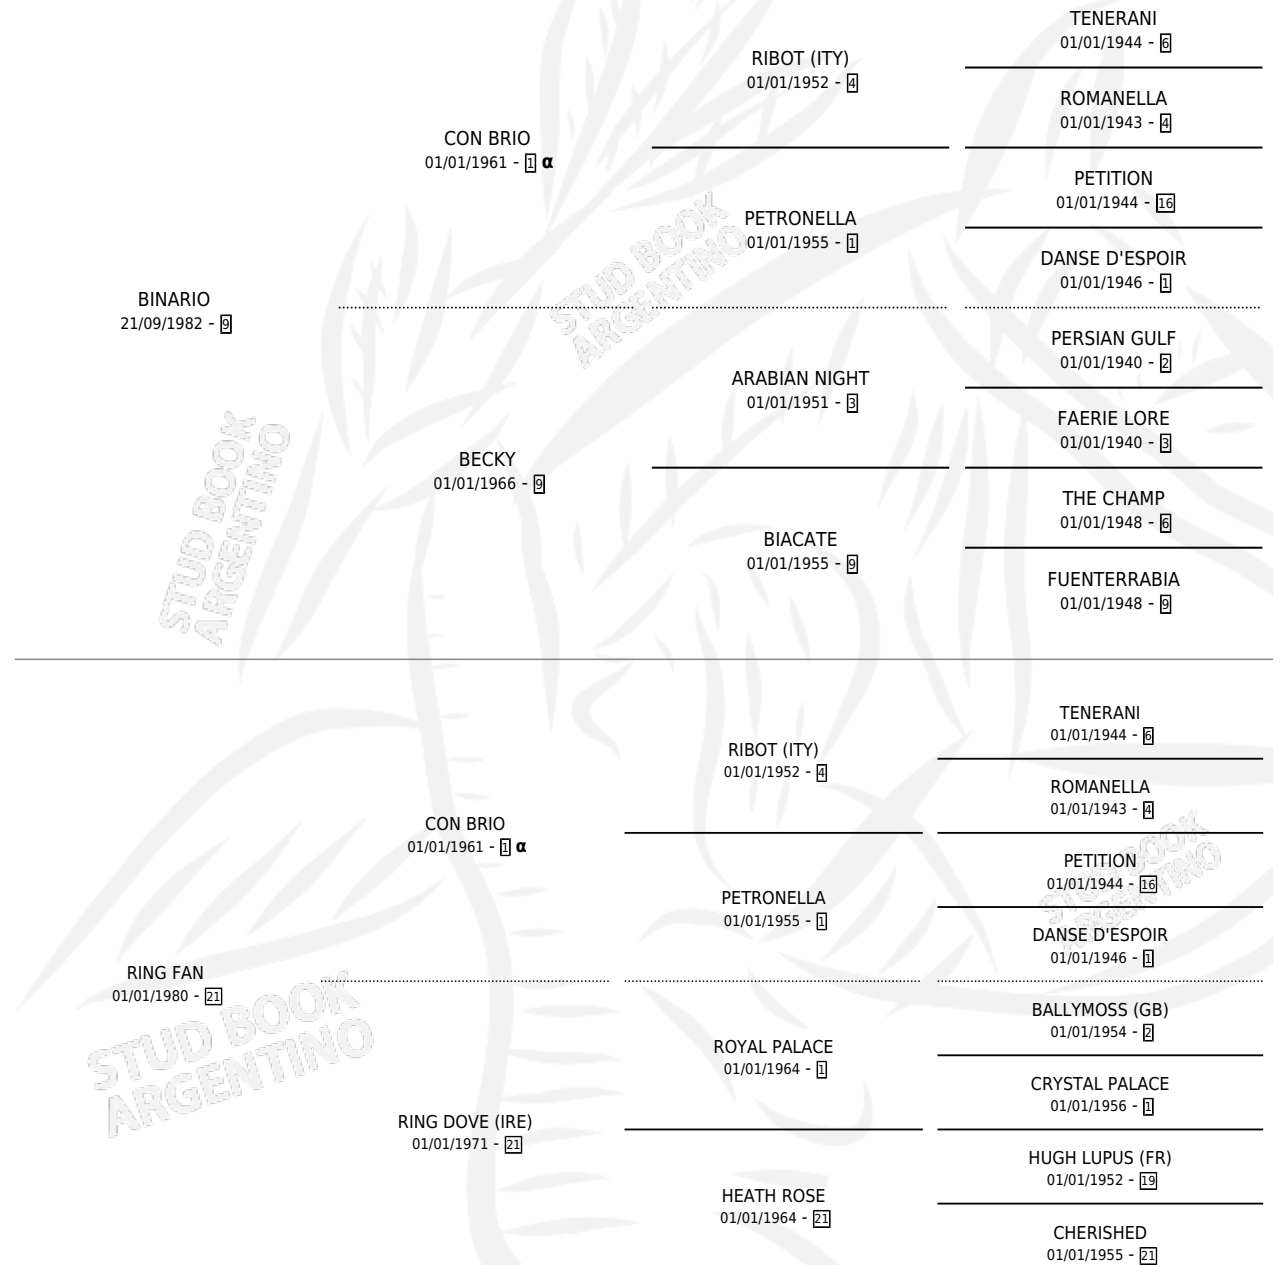

CONBRIO FAN

por BINARIO y RING FAN por CON BRIO

Argentina · Hembra · Alazan · SP · 10/10/1995
Familia 21-a · Volumen 35

ESTADO

TIPIFICACIÓN SANGUÍNEA	X
TIPIFICACIÓN POR ADN	X
PASAPORTE	X
IDENTIFICACIÓN POR MICROCHIP	X
REPRODUCTOR	X

Lugar de nacimiento: Maria del Sol

Criador: Sin dato

PEDIGREE

INBREEDING : α

CONBRIO FAN

Datos oficiales del Stud Book Argentino

Documento generado el 10/05/2026

studbook.org.ar