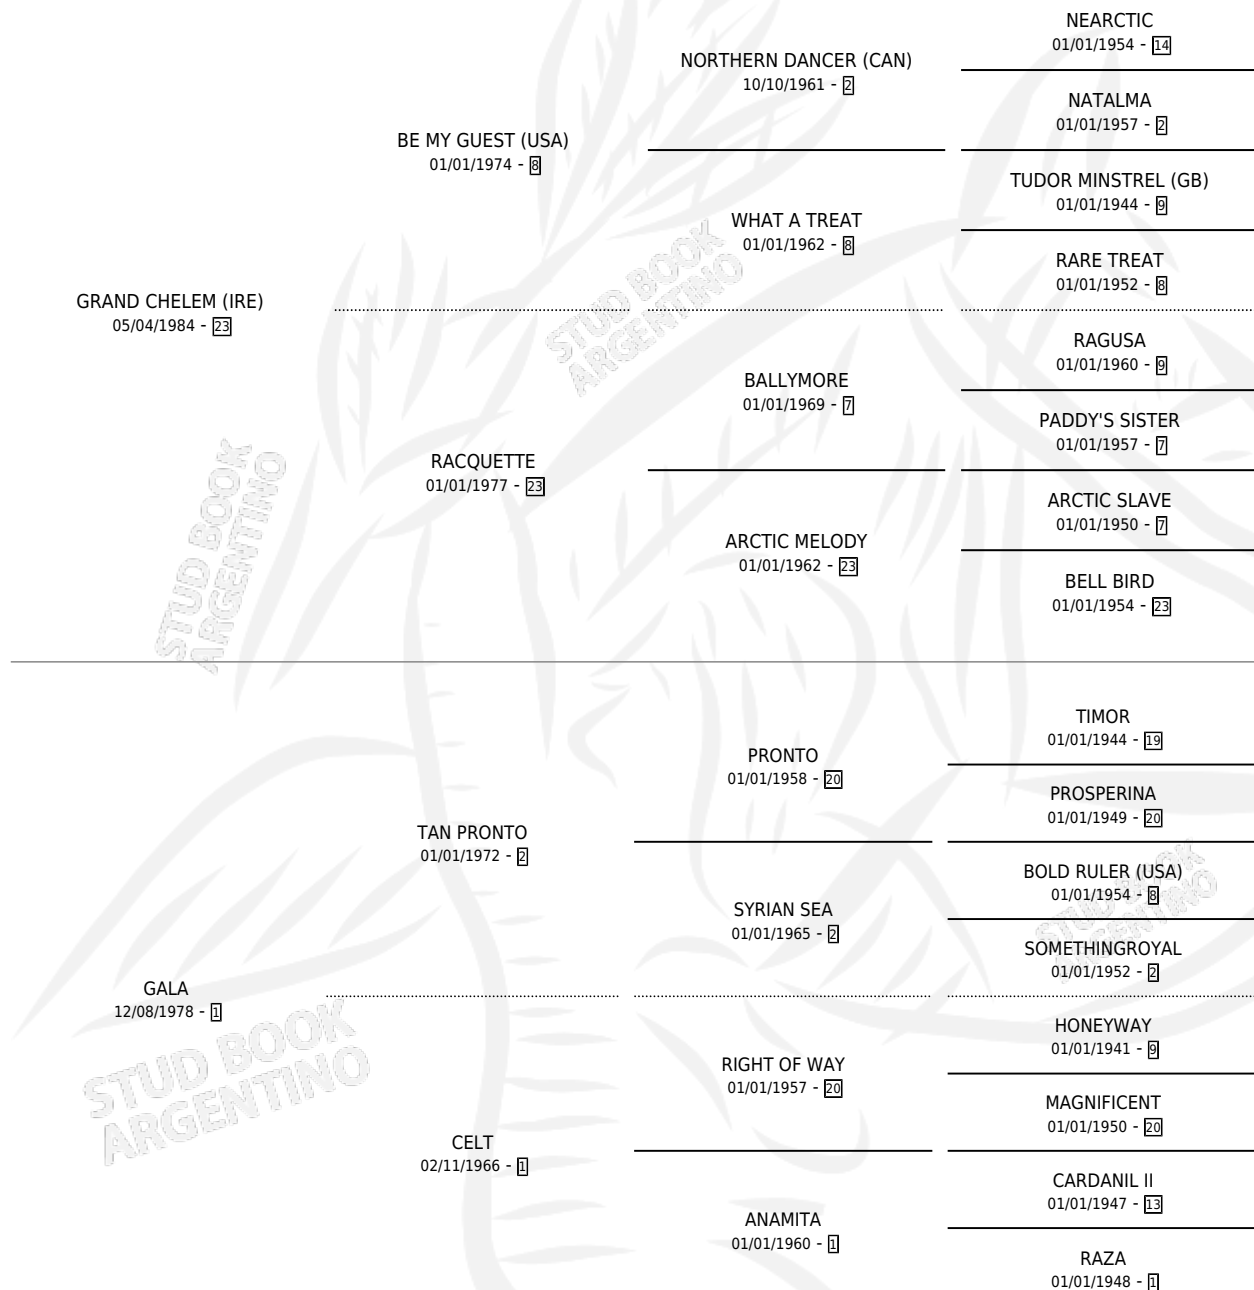

WONDERFUL LEN

por GRAND CHELEM (IRE) y GALA por TAN PRONTO

Argentina · Hembra · Zaino Doradillo · SP · 09/10/1995
Familia 1-e · Volumen 35

ESTADO

TIPIFICACIÓN SANGUÍNEA	X
TIPIFICACIÓN POR ADN	X
PASAPORTE	X
IDENTIFICACIÓN POR MICROCHIP	X
REPRODUCTOR	X

Lugar de nacimiento: Maria del Sol

Criador: Sin dato

PEDIGREE