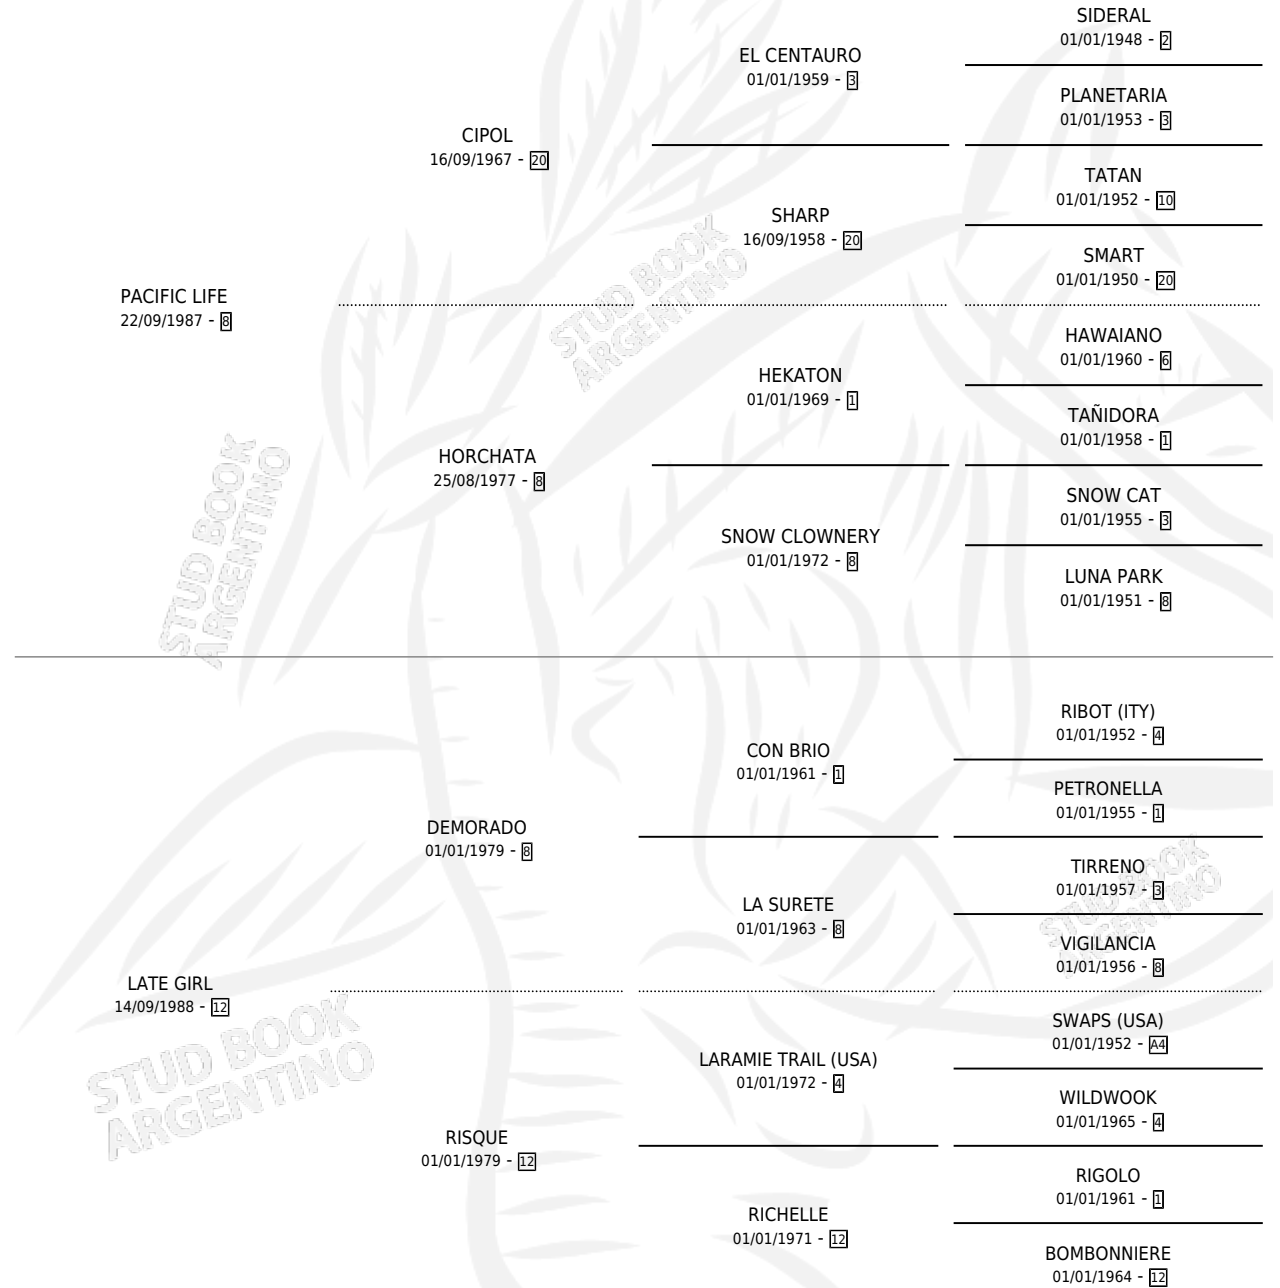

PACIFIC LADY

por PACIFIC LIFE y LATE GIRL por DEMORADO

Argentina · Hembra · Alazan · SP · 28/09/1995
Familia 12 · Volumen 35

ESTADO

TIPIFICACIÓN SANGUÍNEA	X
TIPIFICACIÓN POR ADN	X
PASAPORTE	X
IDENTIFICACIÓN POR MICROCHIP	X
REPRODUCTOR	X

Lugar de nacimiento: El Doguito

Criador: Villar Urquiza Mariano Ignacio (SUC)

PEDIGREE

PACIFIC LADY

Datos oficiales del Stud Book Argentino

Documento generado el 14/05/2026

studbook.org.ar