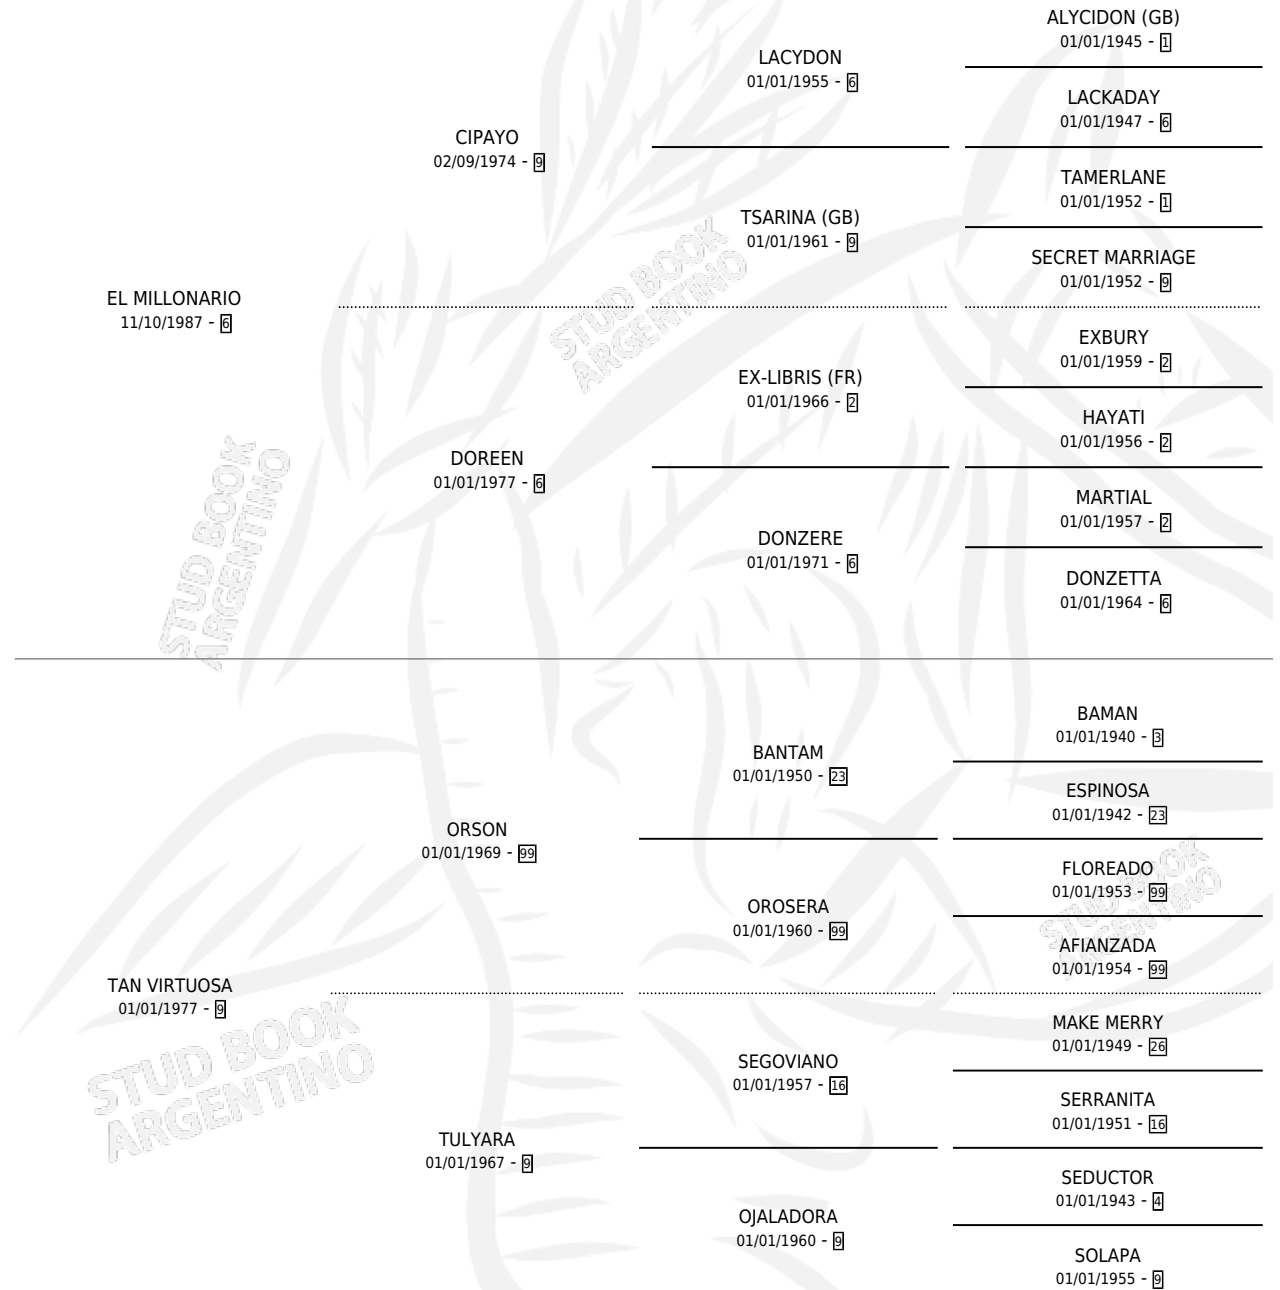

ENTINADO

por EL MILLONARIO y TAN VIRTUOSA por ORSON

Argentina · Macho · Alazan · SP · 28/11/1995
Familia 9-g · Volumen 35

ESTADO

TIPIFICACIÓN SANGUÍNEA	X
TIPIFICACIÓN POR ADN	X
PASAPORTE	X
IDENTIFICACIÓN POR MICROCHIP	X
REPRODUCTOR	X

Lugar de nacimiento: Heptagono

Criador: Heptagono

PEDIGREE

ENTINADO

Datos oficiales del Stud Book Argentino

Documento generado el 05/05/2026

studbook.org.ar