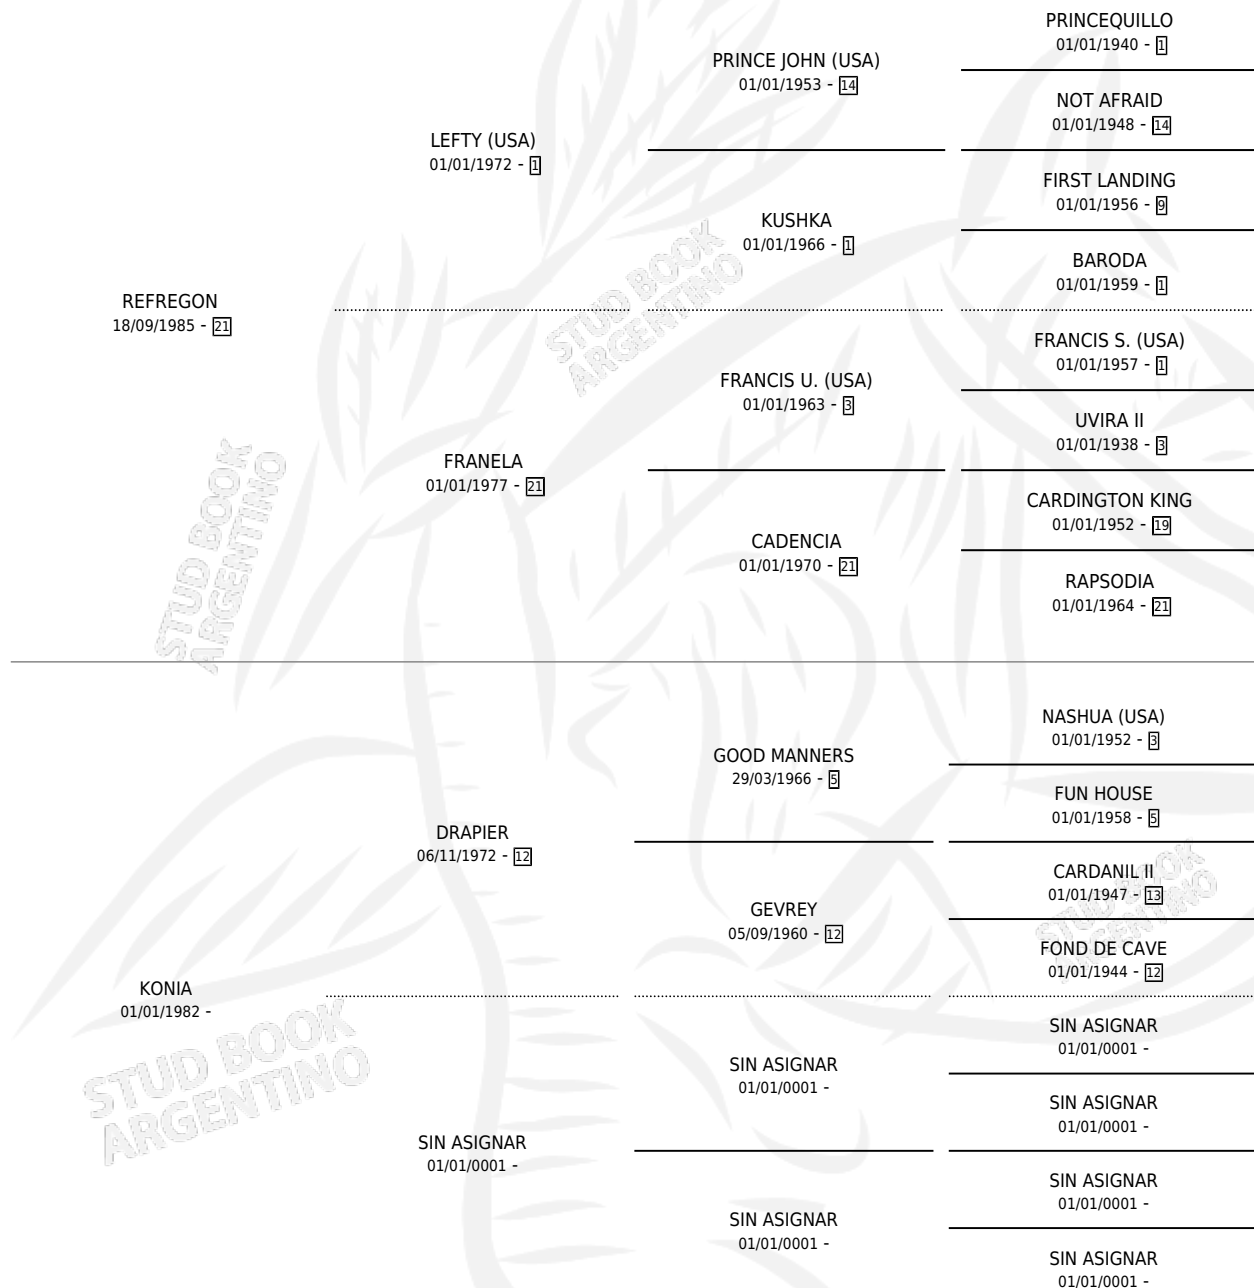

EMBRETADO

por REFREGON y KONIA por DRAPIER

Argentina · Macho · Zaino · SP · 06/12/1995
Familia · Volumen 35

ESTADO

TIPIFICACIÓN SANGUÍNEA	X
TIPIFICACIÓN POR ADN	X
PASAPORTE	X
IDENTIFICACIÓN POR MICROCHIP	X
REPRODUCTOR	✓

Lugar de nacimiento: Campo particular

Criador: Sin dato

PEDIGREE

SERVICIOS PADRILLO

TEMPORADA	HARAS	SERVICIO	NAC.	EFFECTIVIDAD
2004	LA AMALIA	4	0	0.00 %

EMBRETADO

Datos oficiales del Stud Book Argentino

Documento generado el 02/05/2026