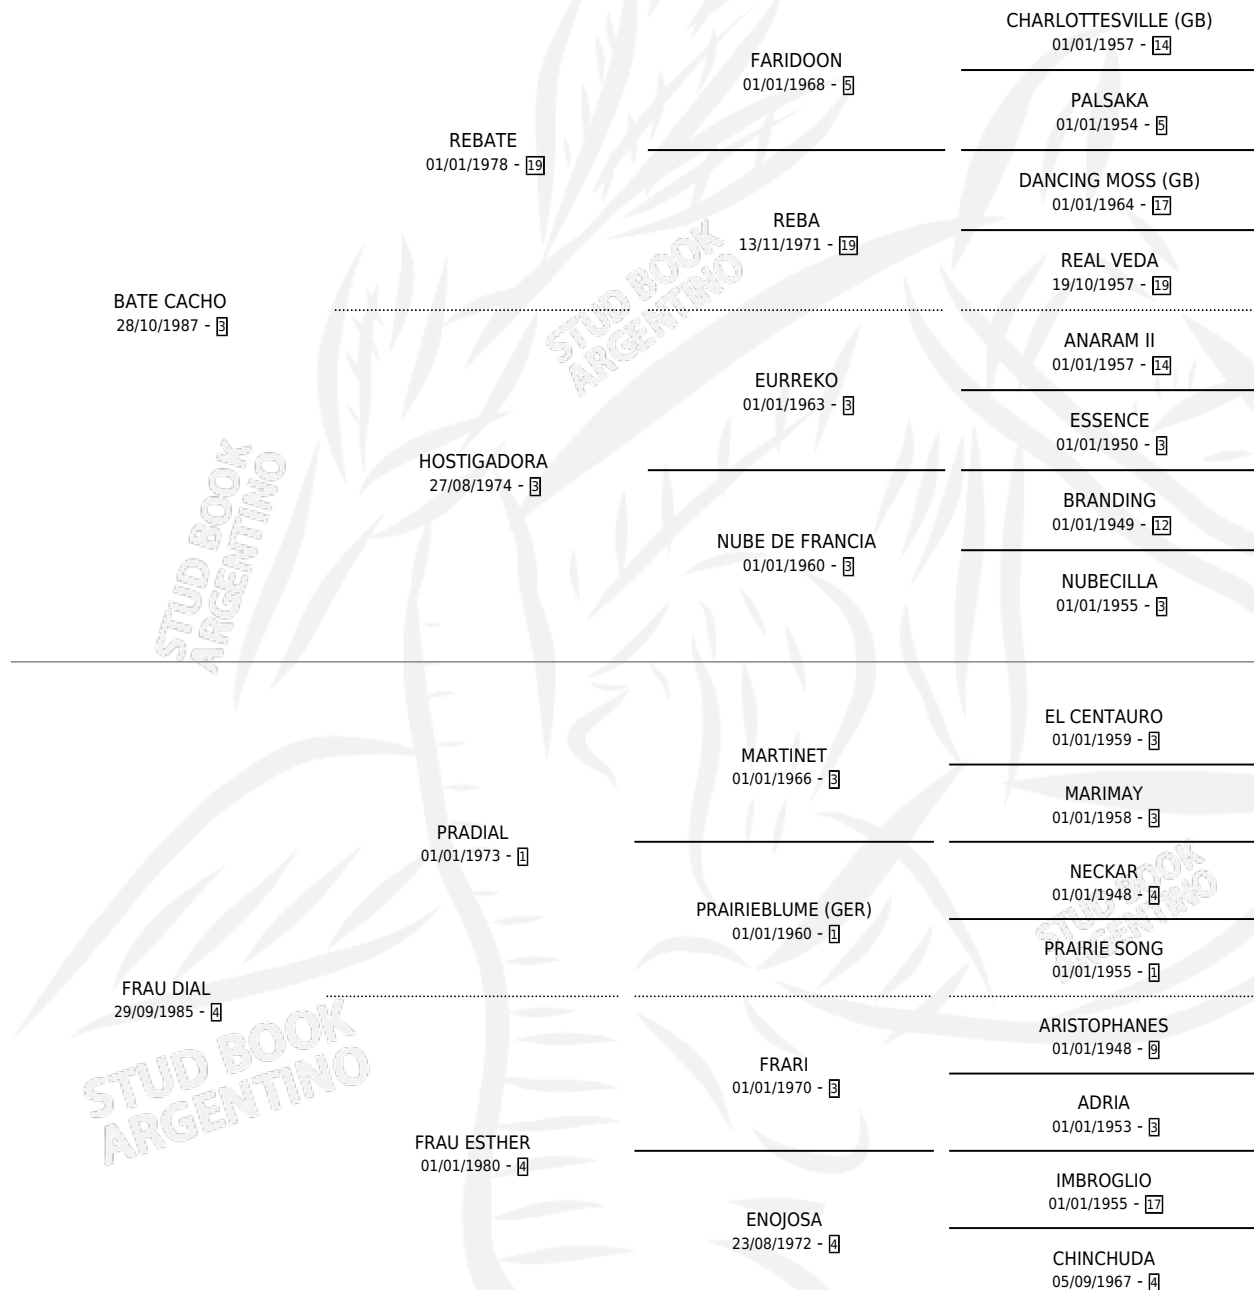

BATI GUAY

por **BATE CACHO** y **FRAU DIAL** por **PRADIAL**

Argentina · Hembra · Zaino Doradillo · SP · 20/11/1995
Familia 4-p · Volumen 35

ESTADO

TIPIFICACIÓN SANGUÍNEA	X
TIPIFICACIÓN POR ADN	X
PASAPORTE	X
IDENTIFICACIÓN POR MICROCHIP	X
REPRODUCTOR	X

Lugar de nacimiento: El Socio

Criador: Sin dato

PEDIGREE

BATI GUAY

Datos oficiales del Stud Book Argentino

Documento generado el 03/05/2026

studbook.org.ar