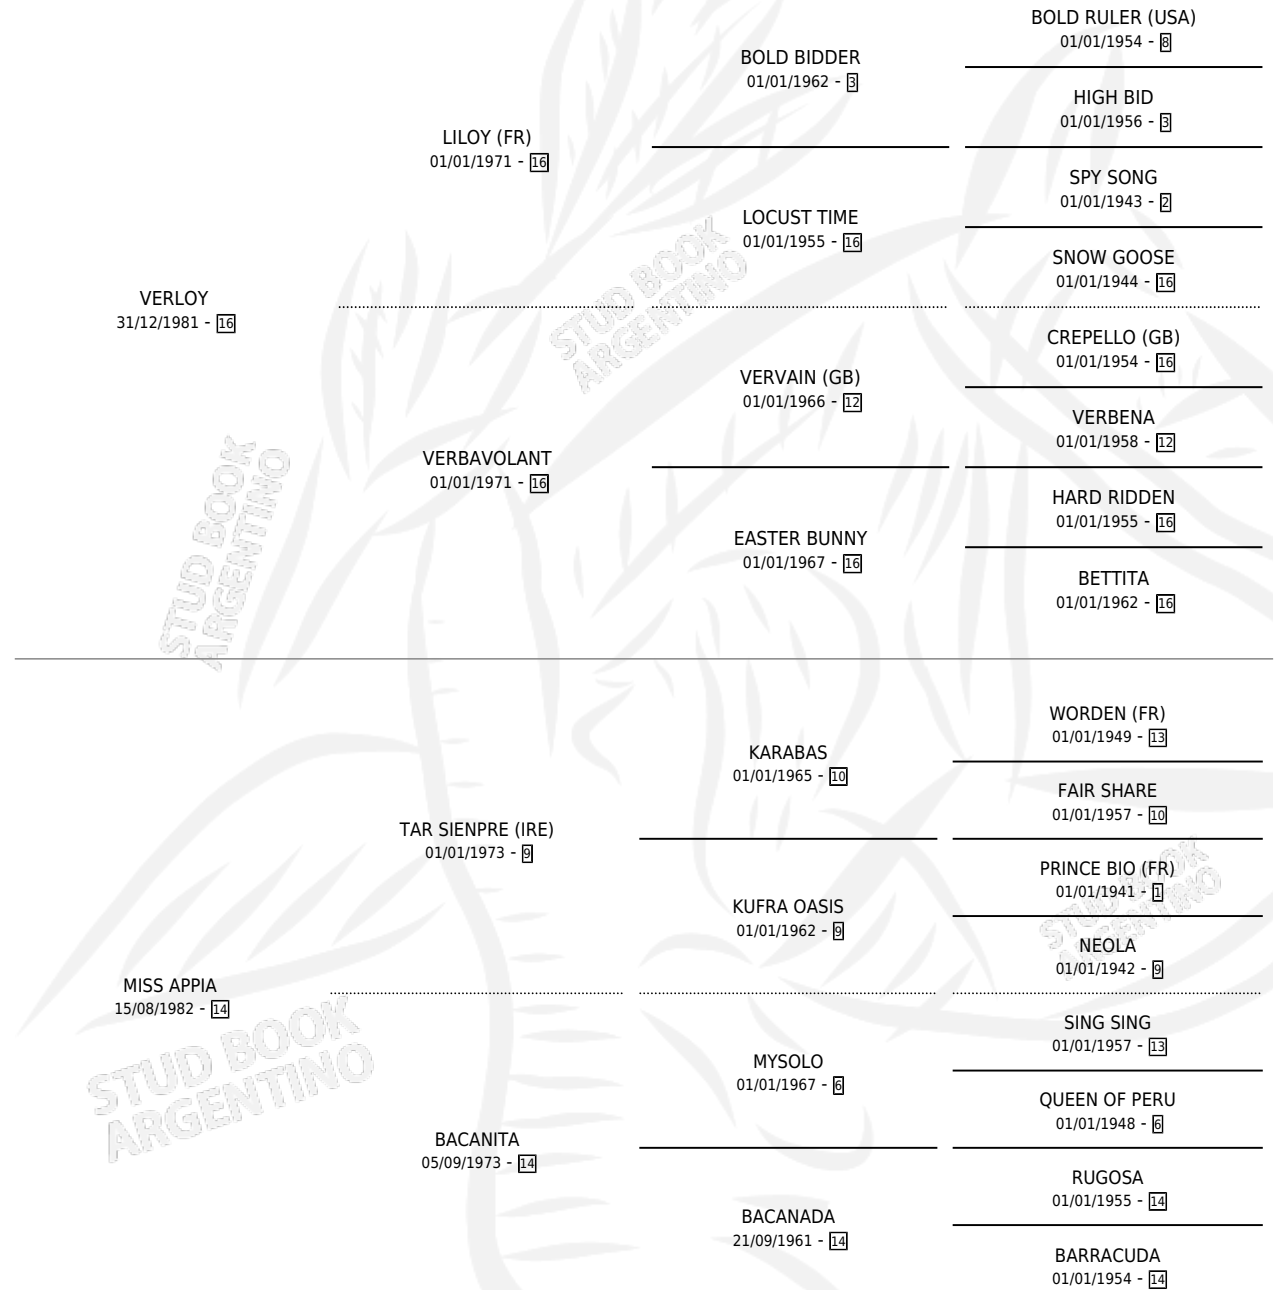

REINA APPIA

por VERLOY y MISS APPIA por TAR SIENPRE (IRE)

Argentina · Hembra · Zaino · SP · 10/10/1995
Familia 14 · Volumen 35

ESTADO

TIPIFICACIÓN SANGUÍNEA	X
TIPIFICACIÓN POR ADN	X
PASAPORTE	X
IDENTIFICACIÓN POR MICROCHIP	X
REPRODUCTOR	X

Lugar de nacimiento: Dinastia

Criador: Sin dato

PEDIGREE

REINA APPIA

Datos oficiales del Stud Book Argentino

Documento generado el 05/05/2026

studbook.org.ar