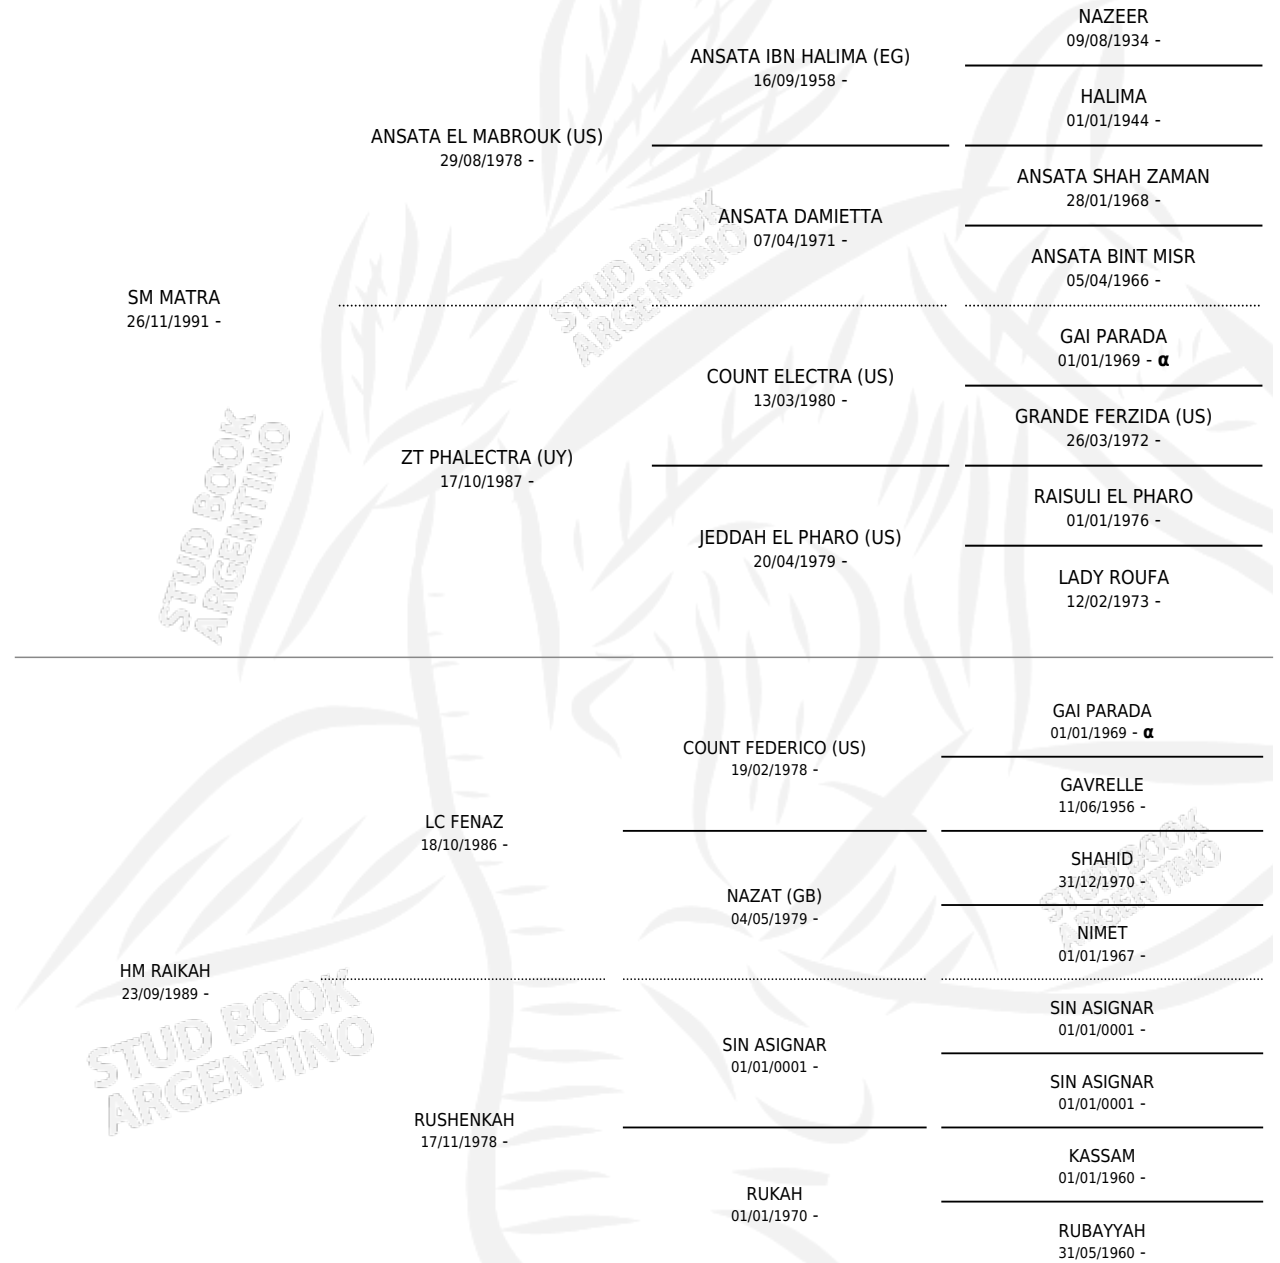

HC BINT MATRA

por SM MATRA y HM RAIKAH por LC FENAZ

Argentina · Hembra · Zaino · AP · 06/11/1995
Familia · Volumen 35

ESTADO

TIPIFICACIÓN SANGUÍNEA	X
TIPIFICACIÓN POR ADN	X
PASAPORTE	X
IDENTIFICACIÓN POR MICROCHIP	X
REPRODUCTOR	X

Lugar de nacimiento: El Cortijo De Las Palmas

Criador: El Cortijo De Las Palmas

PEDIGREE

INBREEDING : α

HC BINT MATRA

Datos oficiales del Stud Book Argentino

Documento generado el 06/05/2026

studbook.org.ar