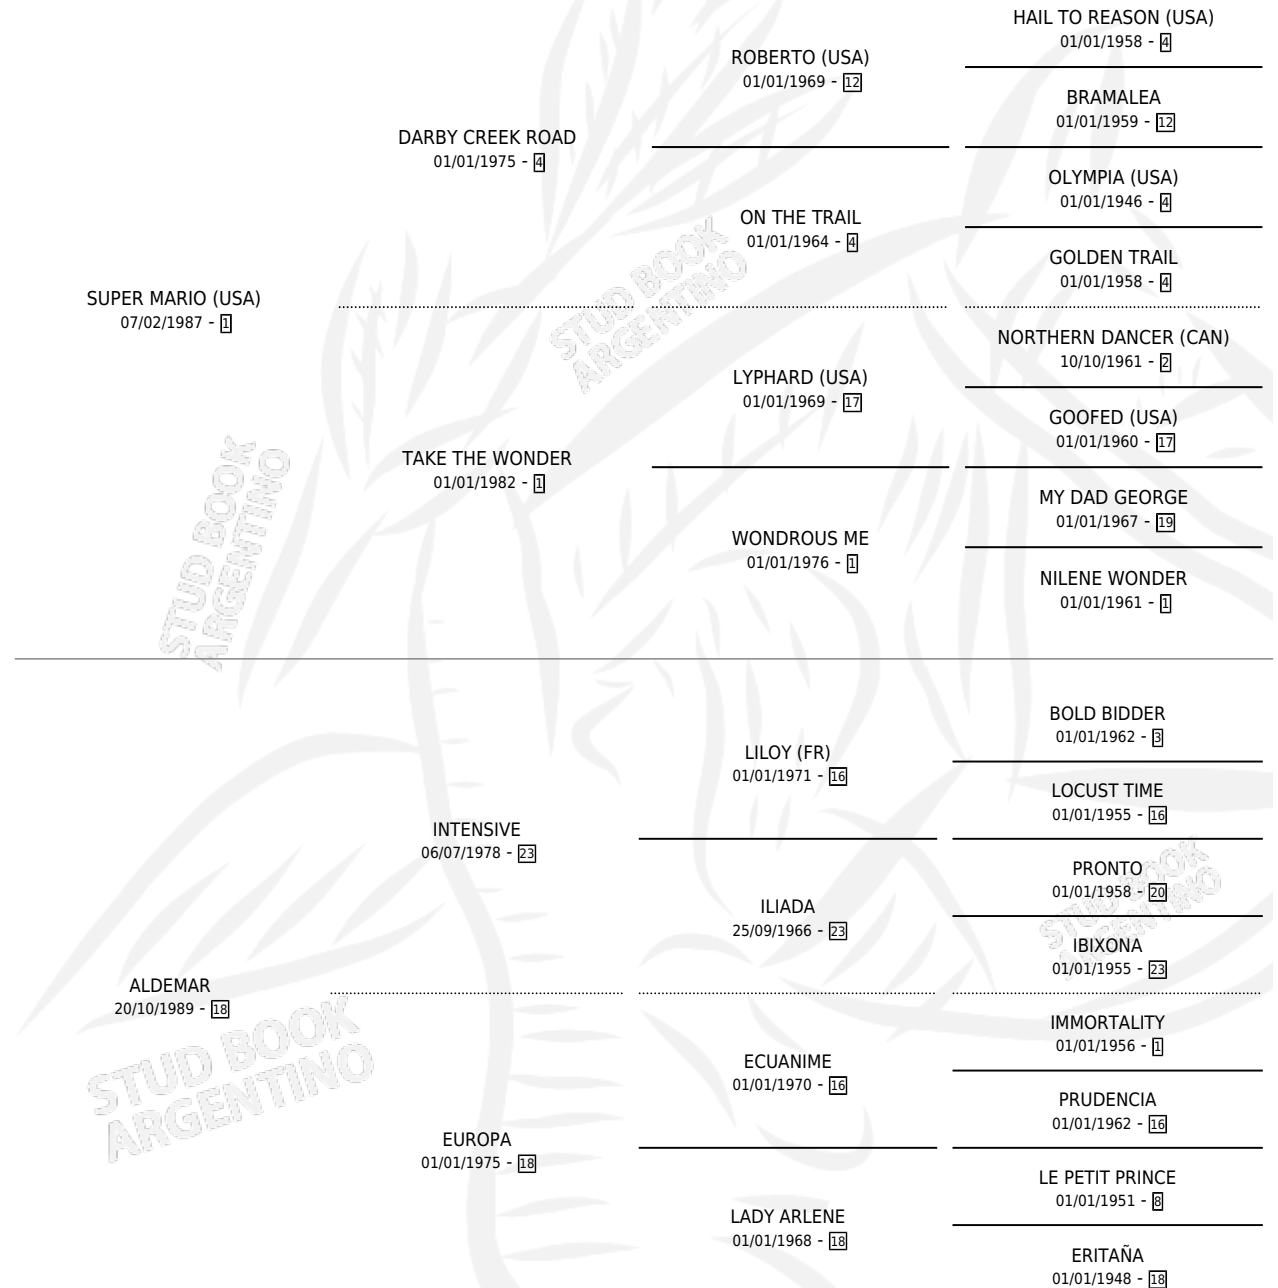

HUINCUL CARU

por **SUPER MARIO (USA)** y **ALDEMAR** por **INTENSIVE**

Argentina · Hembra · Zaino · SP · 27/09/1995
Familia 18-a · Volumen 35

ESTADO

TIPIFICACIÓN SANGUÍNEA	X
TIPIFICACIÓN POR ADN	X
PASAPORTE	X
IDENTIFICACIÓN POR MICROCHIP	X
REPRODUCTOR	X

Lugar de nacimiento: Los Miraflores

Criador: Sin dato

PEDIGREE

HUINCUL CARU

Datos oficiales del Stud Book Argentino

Documento generado el 12/05/2026

studbook.org.ar