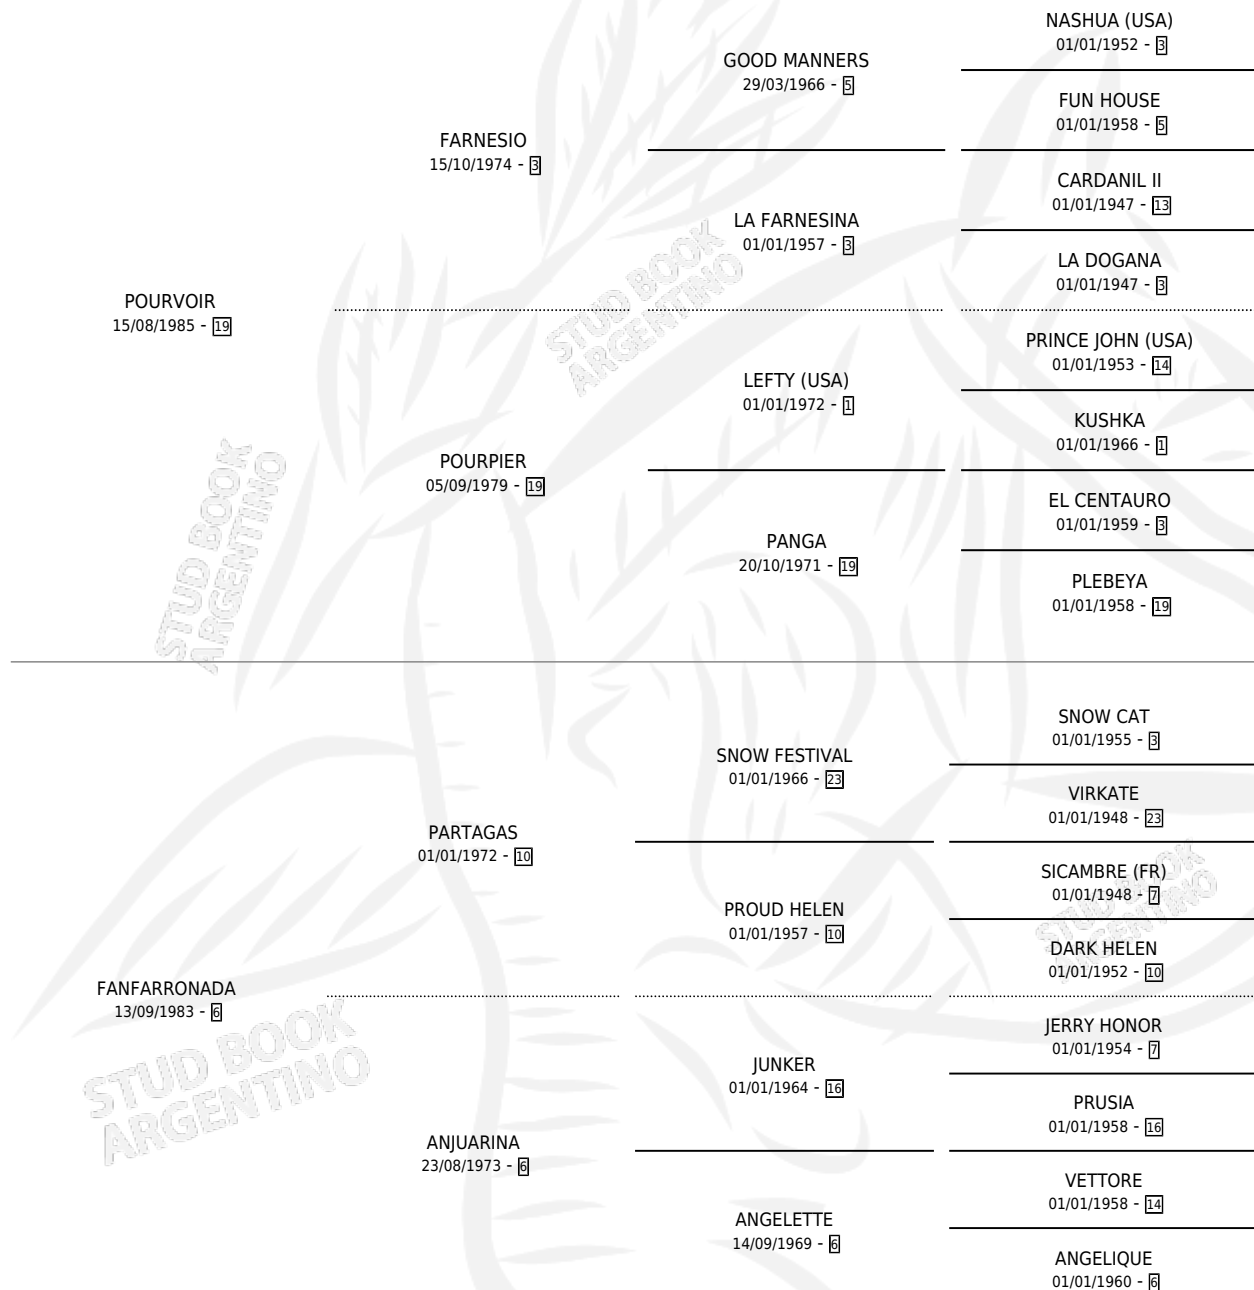

KILI FANFA

por **POURVOIR** y **FANFARRONADA** por **PARTAGAS**

Argentina · Hembra · Zaino · SP · 30/11/1995
Familia 6-e · Volumen 35

ESTADO

TIPIFICACIÓN SANGUÍNEA	X
TIPIFICACIÓN POR ADN	X
PASAPORTE	X
IDENTIFICACIÓN POR MICROCHIP	X
REPRODUCTOR	X

Lugar de nacimiento: Kilimanjaro

Criador: Kilimanjaro

PEDIGREE

KILI FANFA

Datos oficiales del Stud Book Argentino

Documento generado el 06/05/2026

studbook.org.ar