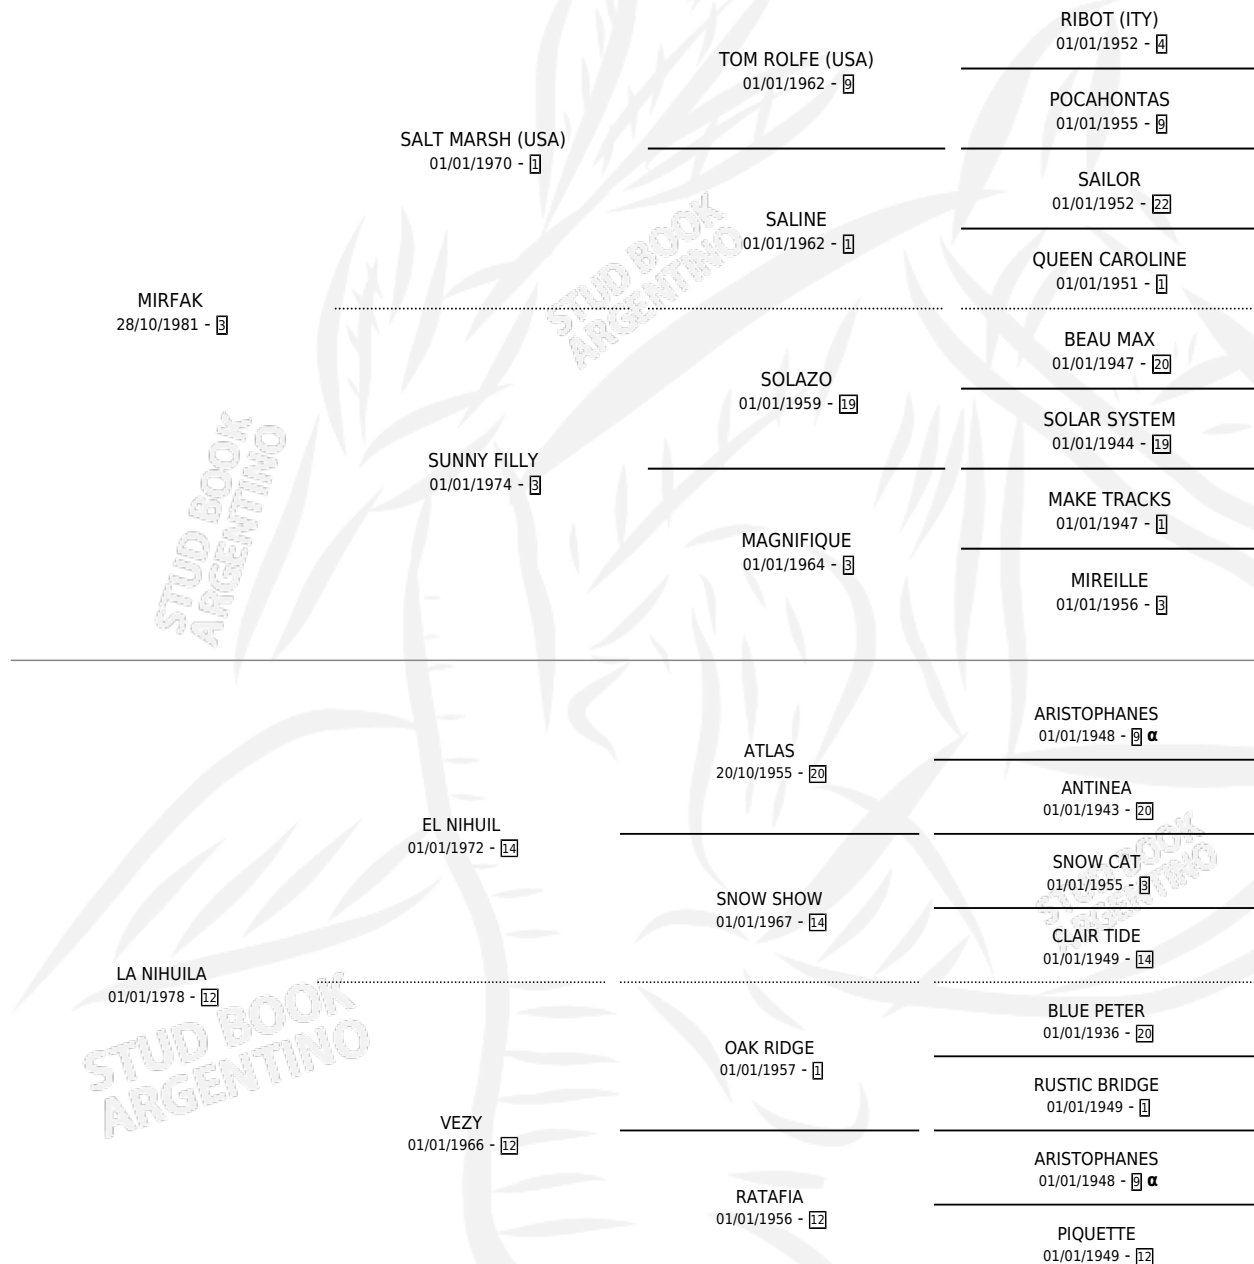

PROFE MIRFAK

por MIRFAK y LA NIHUILA por EL NIHUIL

Argentina · Hembra · Alazan · SP · 28/08/1995
Familia 12-d · Volumen 35

ESTADO

TIPIFICACIÓN SANGUÍNEA	✓
TIPIFICACIÓN POR ADN	✓
PASAPORTE	X
IDENTIFICACIÓN POR MICROCHIP	X
REPRODUCTOR	✓

Lugar de nacimiento: Los Lirios

Criador: Sin dato

~

HIJOS

	MACHOS	HEMBRAS
7 NACIERON	2	5
3 CORRIERON	1	2
1 GANARON	0	1
0 GANADORES CL	0 GANADORES GR	0 GANADORES G1

PEDIGREE

INBREEDING : α

CAMPAÑA

Solo carreras oficiales de Argentina

POR EDAD

EDAD	CC	1°	2°	3°	4°	5°	NP	CLC	CLG	CLCG1	CLGG1	IMPORTE	GANANCIA / CC
3 AÑOS	16	1	2	0	2	2	9	0	0	0	0	\$9,666	\$604
4 AÑOS	2	0	0	0	0	0	2	0	0	0	0	\$0	\$0
TOTALES	18	1	2	0	2	2	11	0	0	0	0	\$9,666	\$537
%		5.6%	11.1%	0.0%	11.1%	11.1%	61.1%	0.0%	0.0%	0.0%	0.0%		

Ganadora en San Isidro - \$9,666, a los 3 años.

POR DISTANCIA

HIPODROMO	CC	1°	2°	3°	4°	5°	NP	CLC	CLG	CLCG1	CLGG1	IMPORTE
SAN ISIDRO	18	1	2	0	2	2	11	0	0	0	0	\$9,666
1000 MTS	14	1	2	0	2	2	7	0	0	0	0	\$9,666
1200 MTS	2	0	0	0	0	0	2	0	0	0	0	\$0
1400 MTS	1	0	0	0	0	0	1	0	0	0	0	\$0
1100 MTS	1	0	0	0	0	0	1	0	0	0	0	\$0