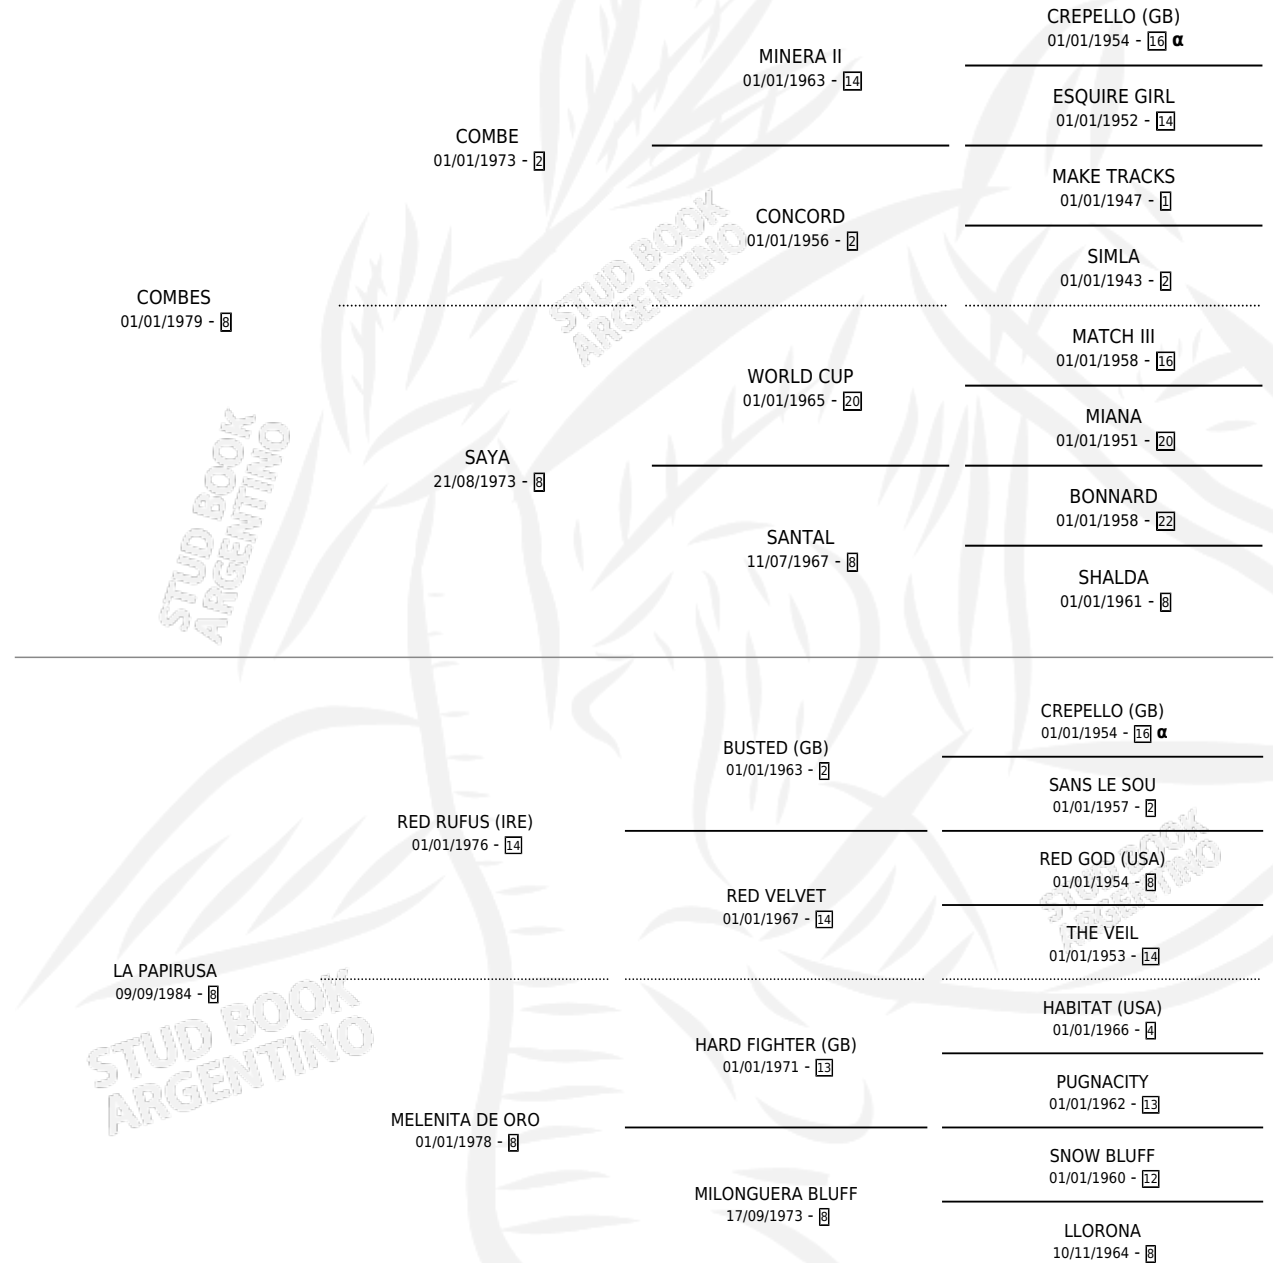

COMBES TANGUERO

por COMBES y LA PAPIRUSA por RED RUFUS (IRE)

Argentina · Macho · Zaino Colorado · SP · 16/11/1995
Familia 8-c · Volumen 35

ESTADO

TIPIFICACIÓN SANGUÍNEA	X
TIPIFICACIÓN POR ADN	X
PASAPORTE	X
IDENTIFICACIÓN POR MICROCHIP	X
REPRODUCTOR	X

Lugar de nacimiento: Cr

Criador: Sin dato

PEDIGREE

INBREEDING : α

COMBES TANGUERO

Datos oficiales del Stud Book Argentino

Documento generado el 05/05/2026

studbook.org.ar