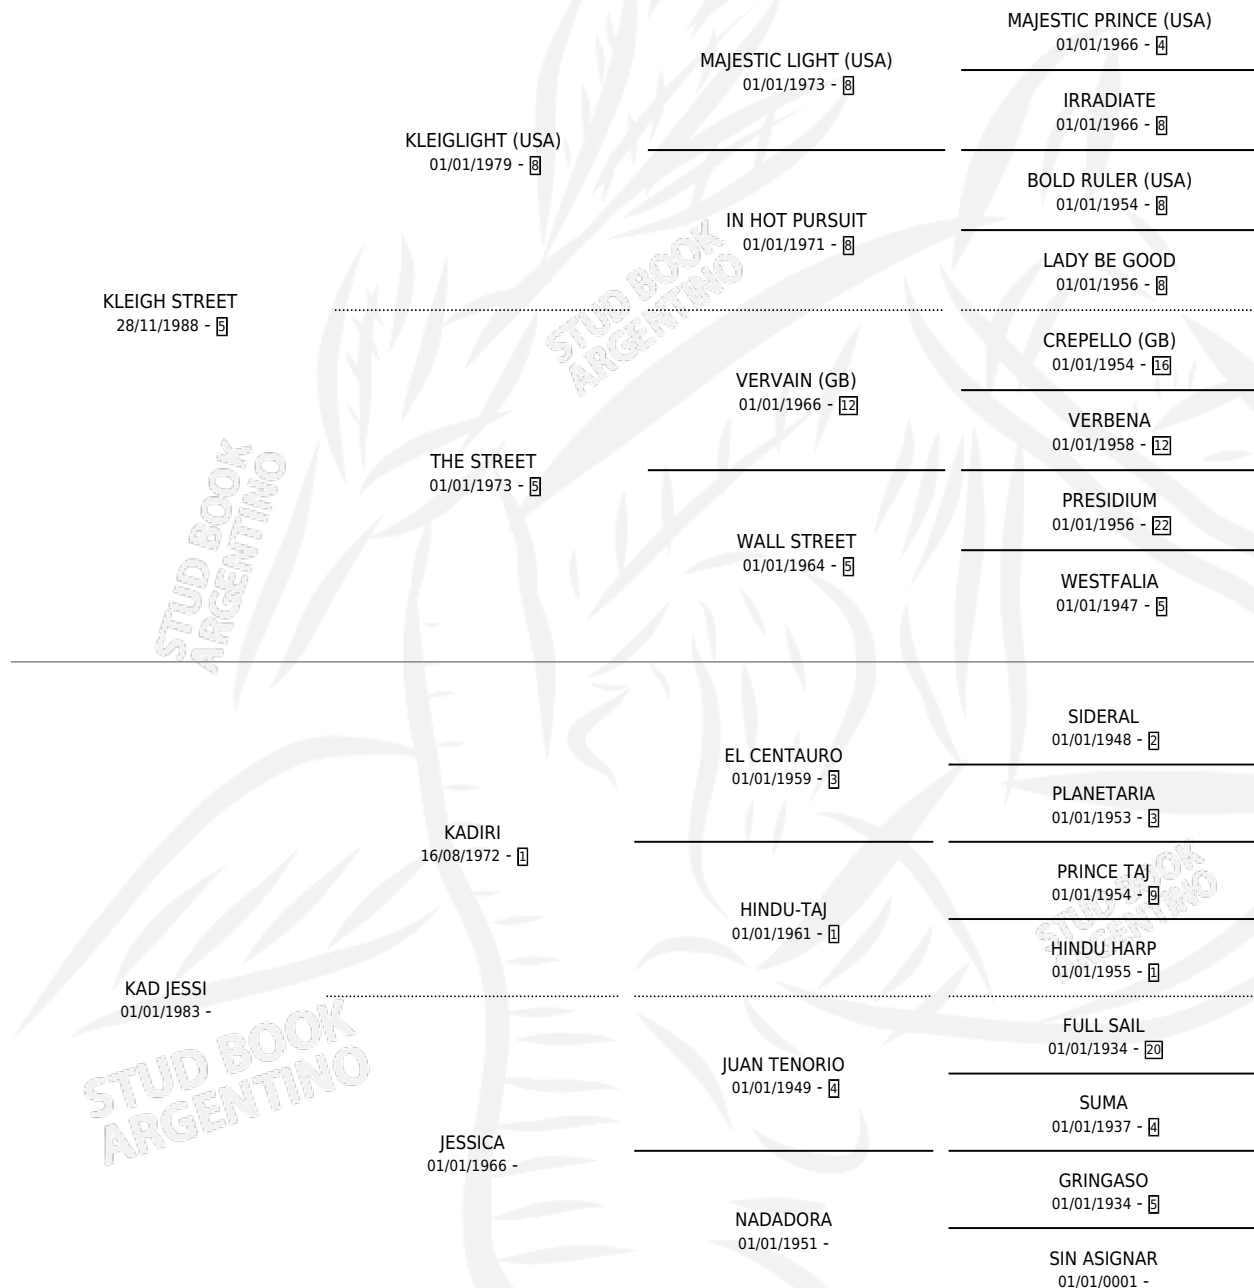

MALAMBO KLEIGH

por KLEIGH STREET y KAD JESSI por KADIRI

Argentina · Macho · Zaino · SP · 08/12/1995
Familia · Volumen 35

ESTADO

| | |
|------------------------------|---|
| TIPIFICACIÓN SANGUÍNEA | X |
| TIPIFICACIÓN POR ADN | X |
| PASAPORTE | X |
| IDENTIFICACIÓN POR MICROCHIP | X |
| REPRODUCTOR | X |

Lugar de nacimiento: Cariloo

Criador: Sin dato

PEDIGREE

MALAMBO KLEIGH

Datos oficiales del Stud Book Argentino

Documento generado el 04/05/2026

studbook.org.ar