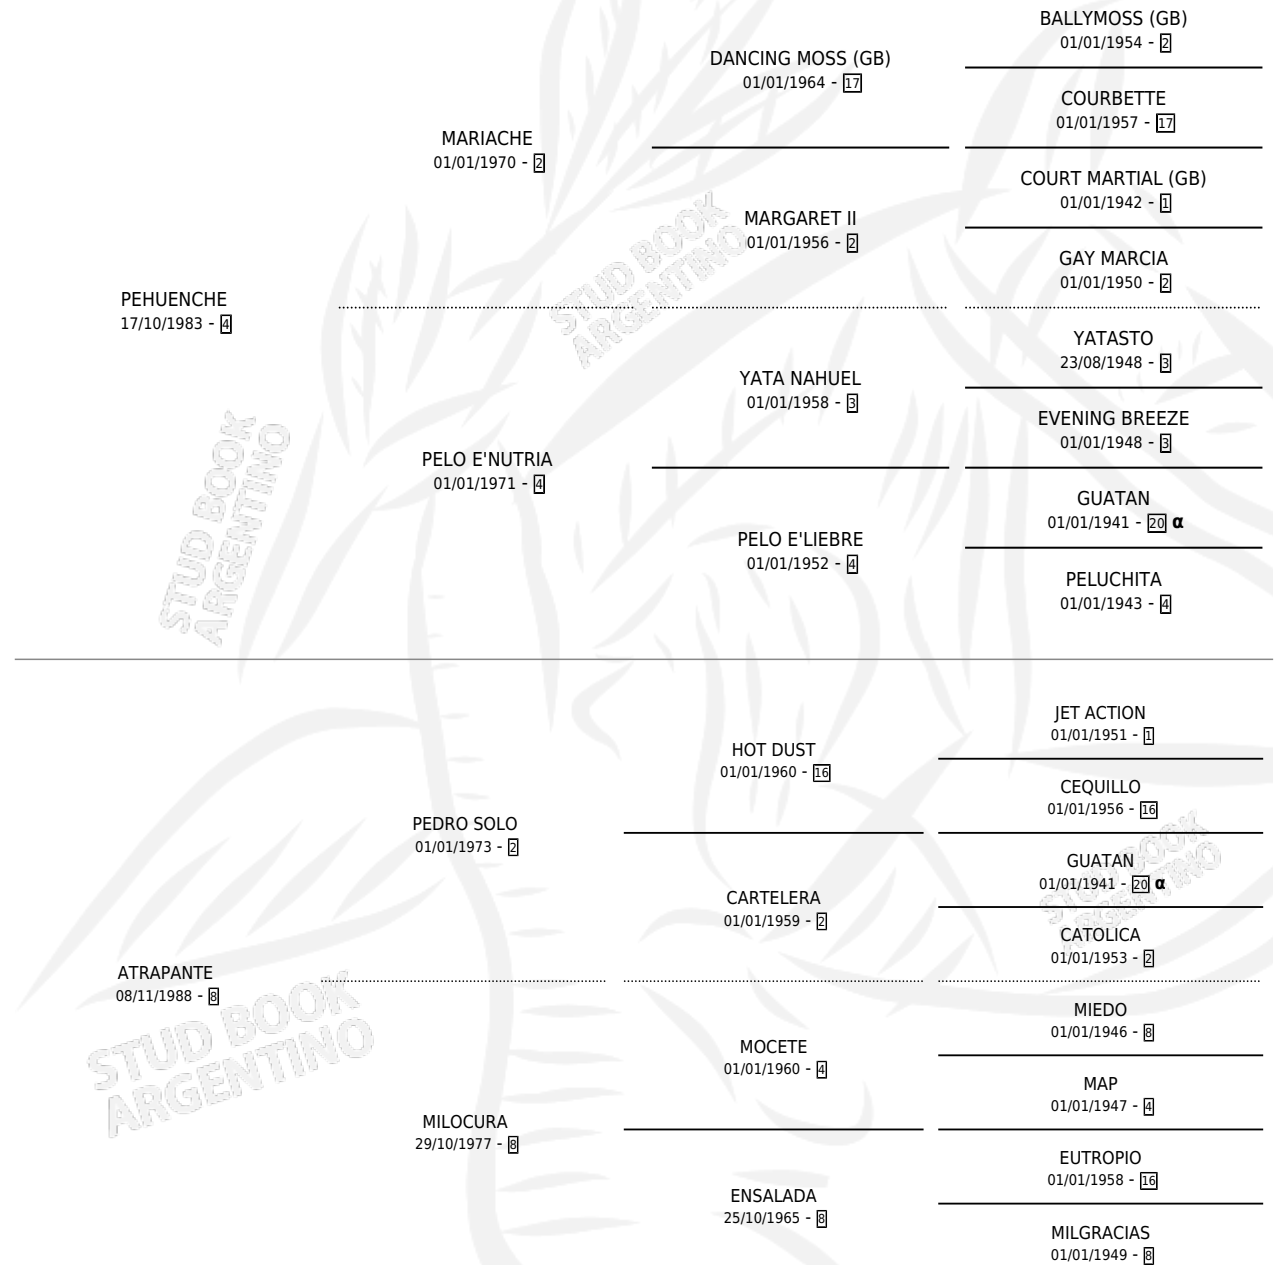

DIRIANGEN

por PEHUENCHE y ATRAPANTE por PEDRO SOLO

Argentina · Macho · Alazan · SP · 29/11/1995
Familia 8-a · Volumen 35

ESTADO

TIPIFICACIÓN SANGUÍNEA	X
TIPIFICACIÓN POR ADN	X
PASAPORTE	X
IDENTIFICACIÓN POR MICROCHIP	X
REPRODUCTOR	X

Lugar de nacimiento: La Talita
Criador: Castro Hector Raul

PEDIGREE

INBREEDING : α

DIRIANGEN

Datos oficiales del Stud Book Argentino

Documento generado el 02/05/2026

studbook.org.ar