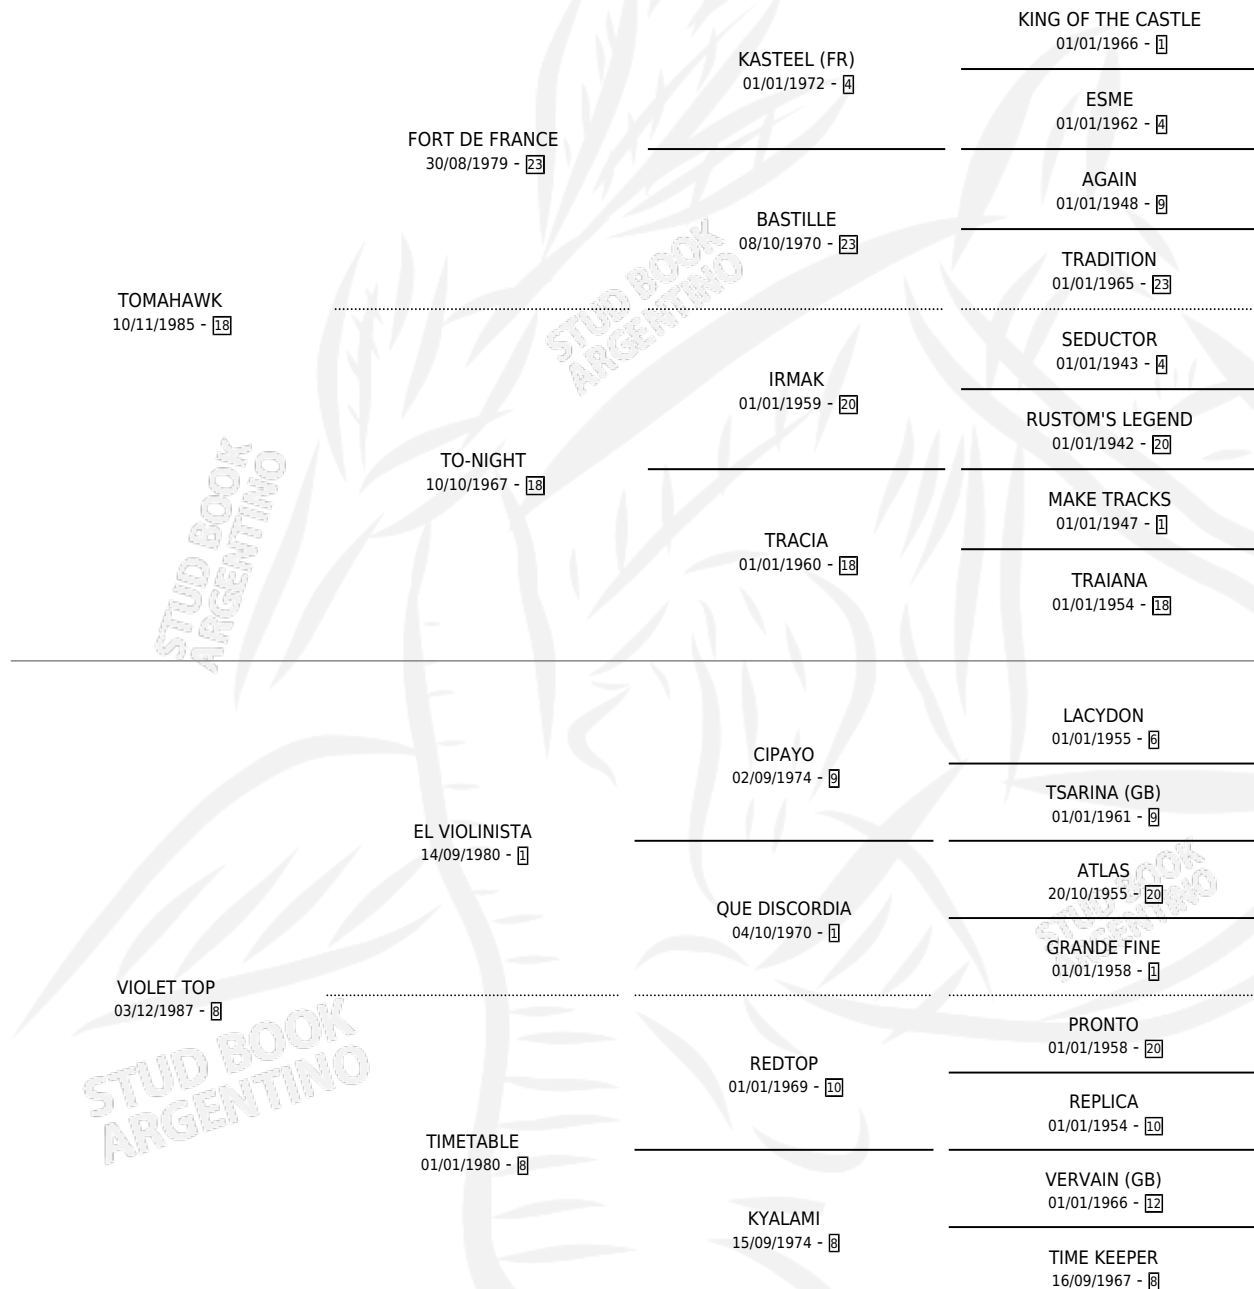

DANC YOSUE

por TOMAHAWK y VIOLET TOP por EL VIOLINISTA

Argentina · Macho · Zaino · SP · 25/10/1995
Familia 8-g · Volumen 35

ESTADO

TIPIFICACIÓN SANGUÍNEA	X
TIPIFICACIÓN POR ADN	X
PASAPORTE	X
IDENTIFICACIÓN POR MICROCHIP	X
REPRODUCTOR	X

Lugar de nacimiento: Campo particular

Criador: Sin dato

PEDIGREE

DANC YOSUE

Datos oficiales del Stud Book Argentino

Documento generado el 02/05/2026

studbook.org.ar