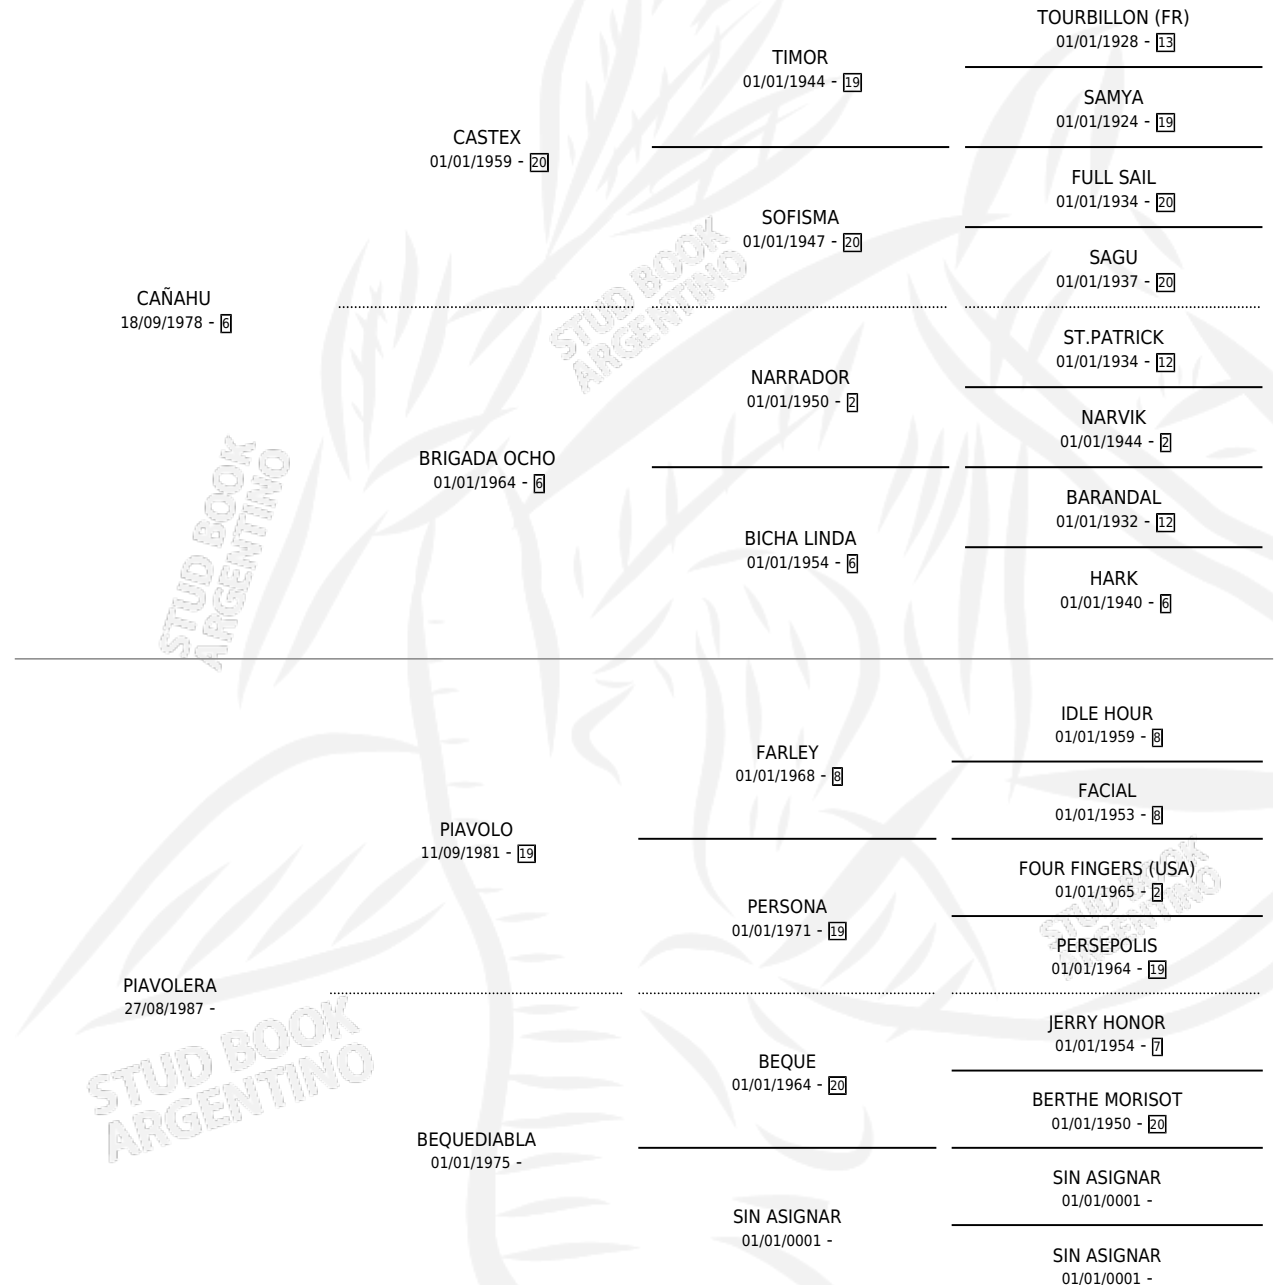

HUPIA

por CAÑAHU y PIAVOLERA por PIAVOLO

Argentina · Hembra · Alazan · SP · 27/09/1995
Familia · Volumen 35

ESTADO

TIPIFICACIÓN SANGUÍNEA	X
TIPIFICACIÓN POR ADN	X
PASAPORTE	X
IDENTIFICACIÓN POR MICROCHIP	X
REPRODUCTOR	✓

Lugar de nacimiento: Don Viyo

Criador: Don Viyo

PEDIGREE

S

mientos **0** / Efectividad **0.00%**

PADRILLO	PRODUCTO	CRIADOR	1ER SERVICIO	ÚLTIMO SERVICIO
ALFONSINO	∅		11/09/2001	11/09/2001
HUPIA BREAKTIME	∅		17/12/2000	19/12/2000