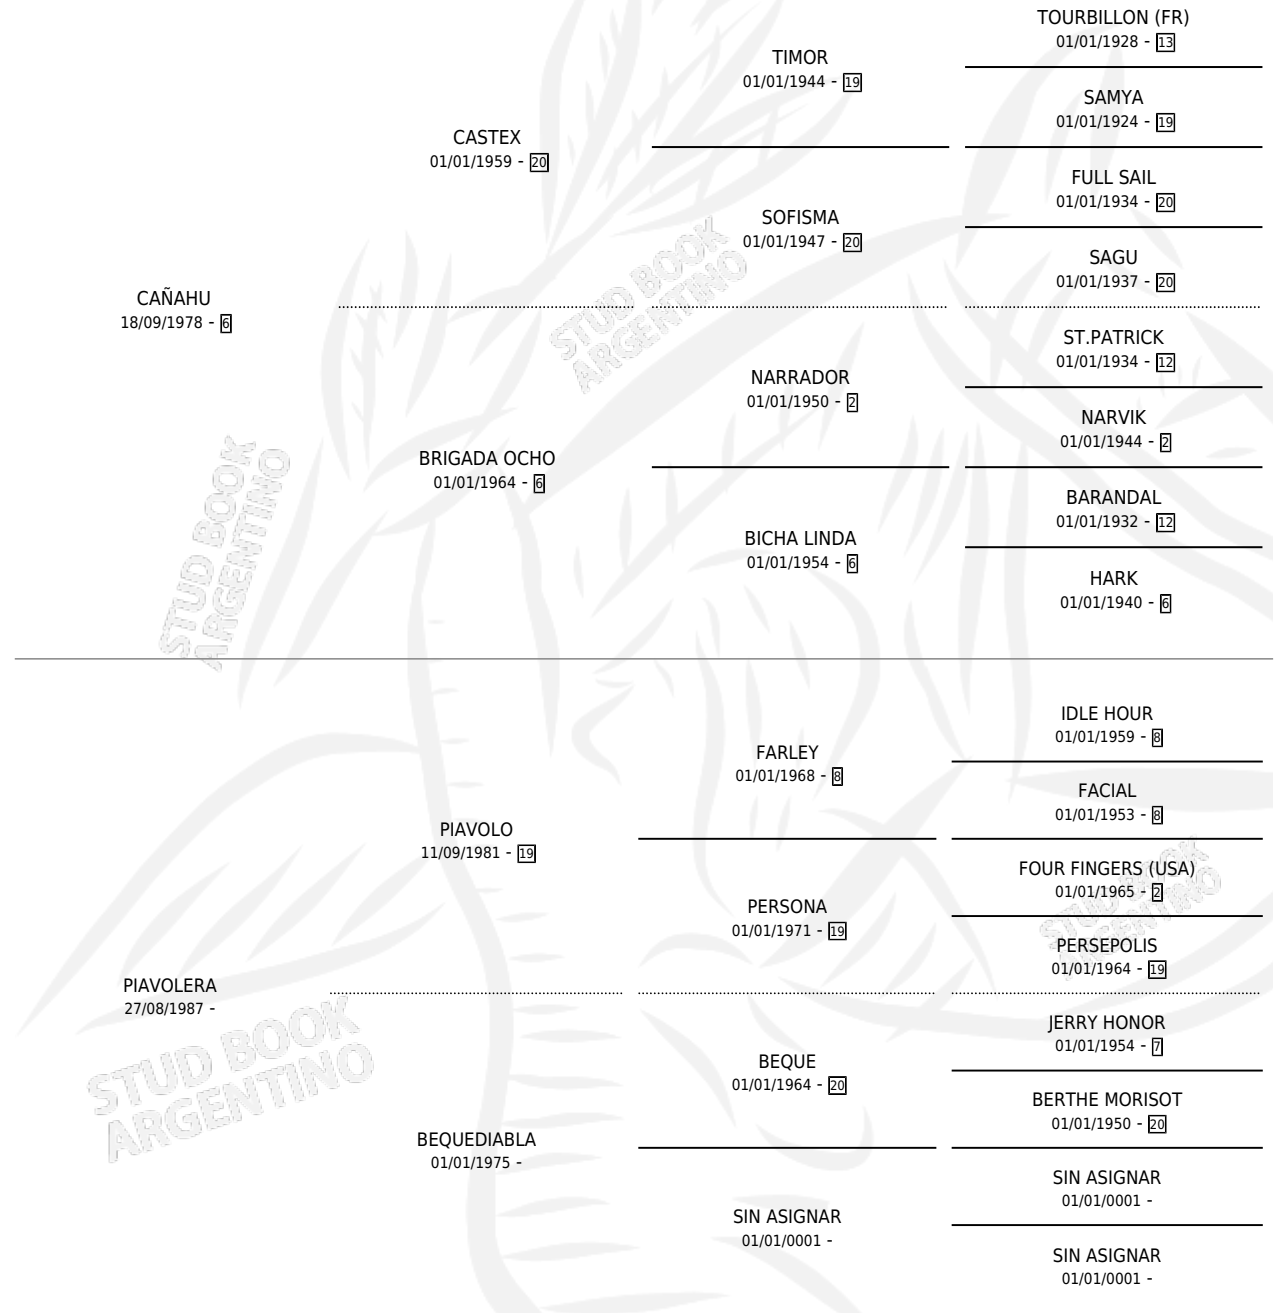

HUPIA

por CAÑAHU y PIAVOLERA por PIAVOLO

Argentina · Hembra · Alazan · SP · 27/09/1995
Familia · Volumen 35

ESTADO

TIPIFICACIÓN SANGUÍNEA	X
TIPIFICACIÓN POR ADN	X
PASAPORTE	X
IDENTIFICACIÓN POR MICROCHIP	X
REPRODUCTOR	✓

Lugar de nacimiento: Don Viyo

Criador: Don Viyo

PEDIGREE

S

mientos **0** / Efectividad **0.00%**

PADRILLO	PRODUCTO	CRIADOR	1ER SERVICIO	ÚLTIMO SERVICIO
ALFONSINO	∅		11/09/2001	11/09/2001
HUPIA BREAKTIME	∅		17/12/2000	19/12/2000