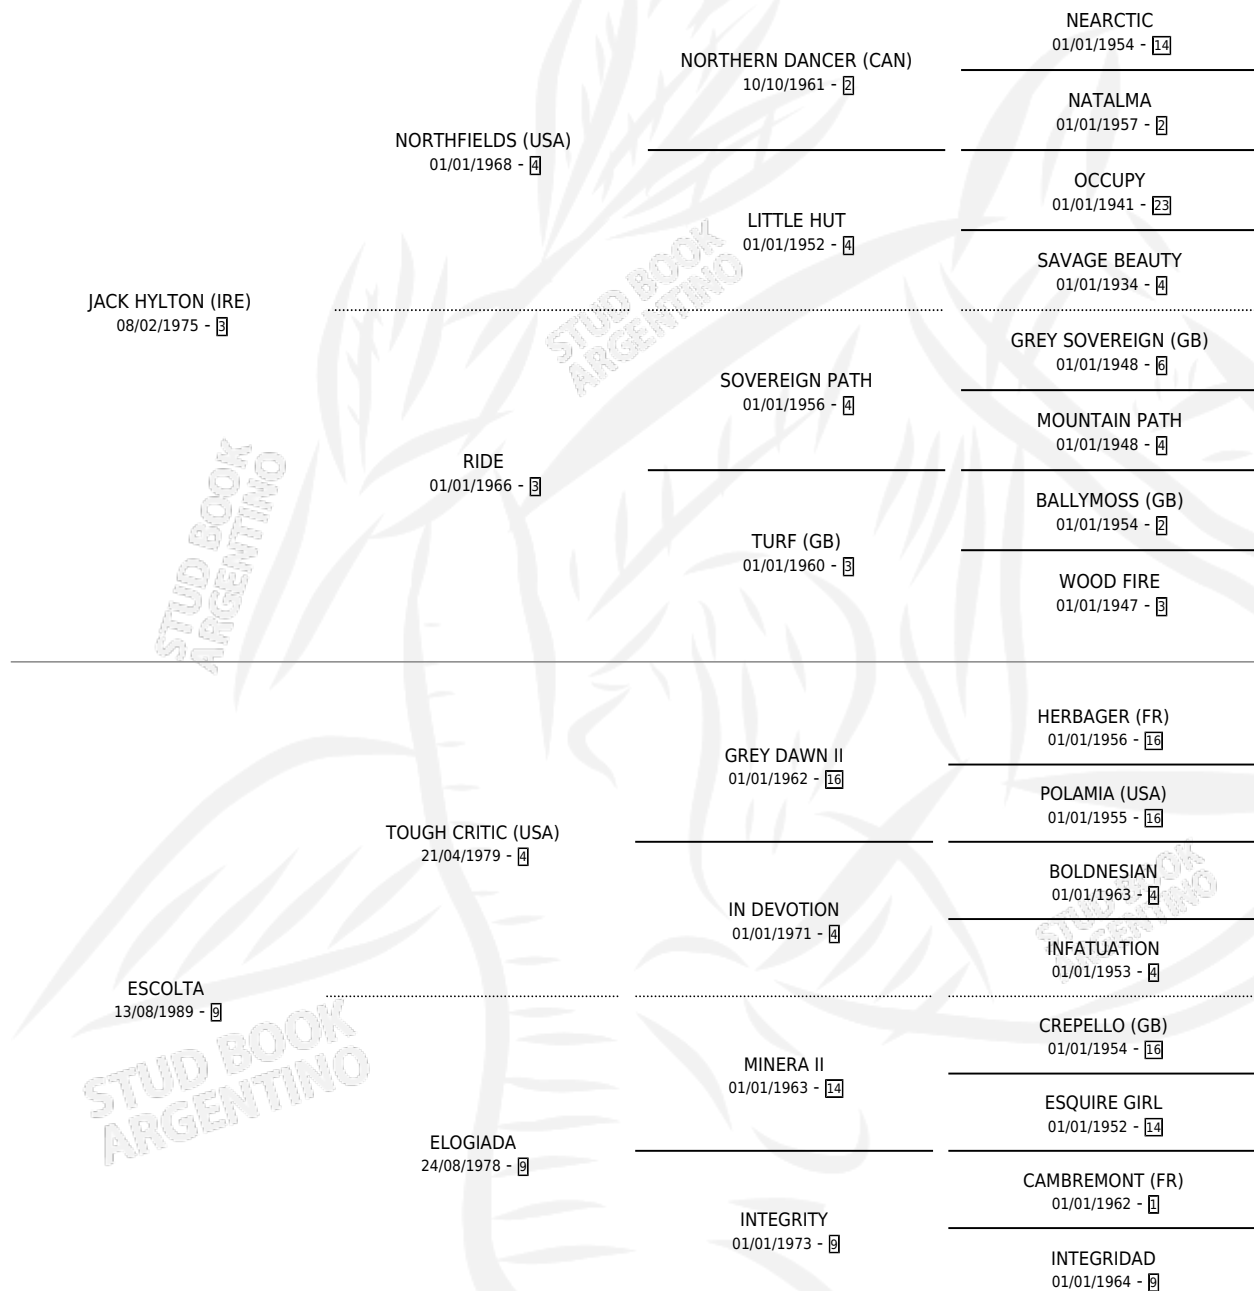

ESLOVENO

por JACK HYLTON (IRE) y ESCOLTA por TOUGH CRITIC (USA)

Argentina · Macho · Alazan Tostado · SP · 16/10/1995
Familia 9-h · Volumen 35

ESTADO

TIPIFICACIÓN SANGUÍNEA	X
TIPIFICACIÓN POR ADN	X
PASAPORTE	X
IDENTIFICACIÓN POR MICROCHIP	X
REPRODUCTOR	X

Lugar de nacimiento: El Padrino

Criador: Abolengo

PEDIGREE