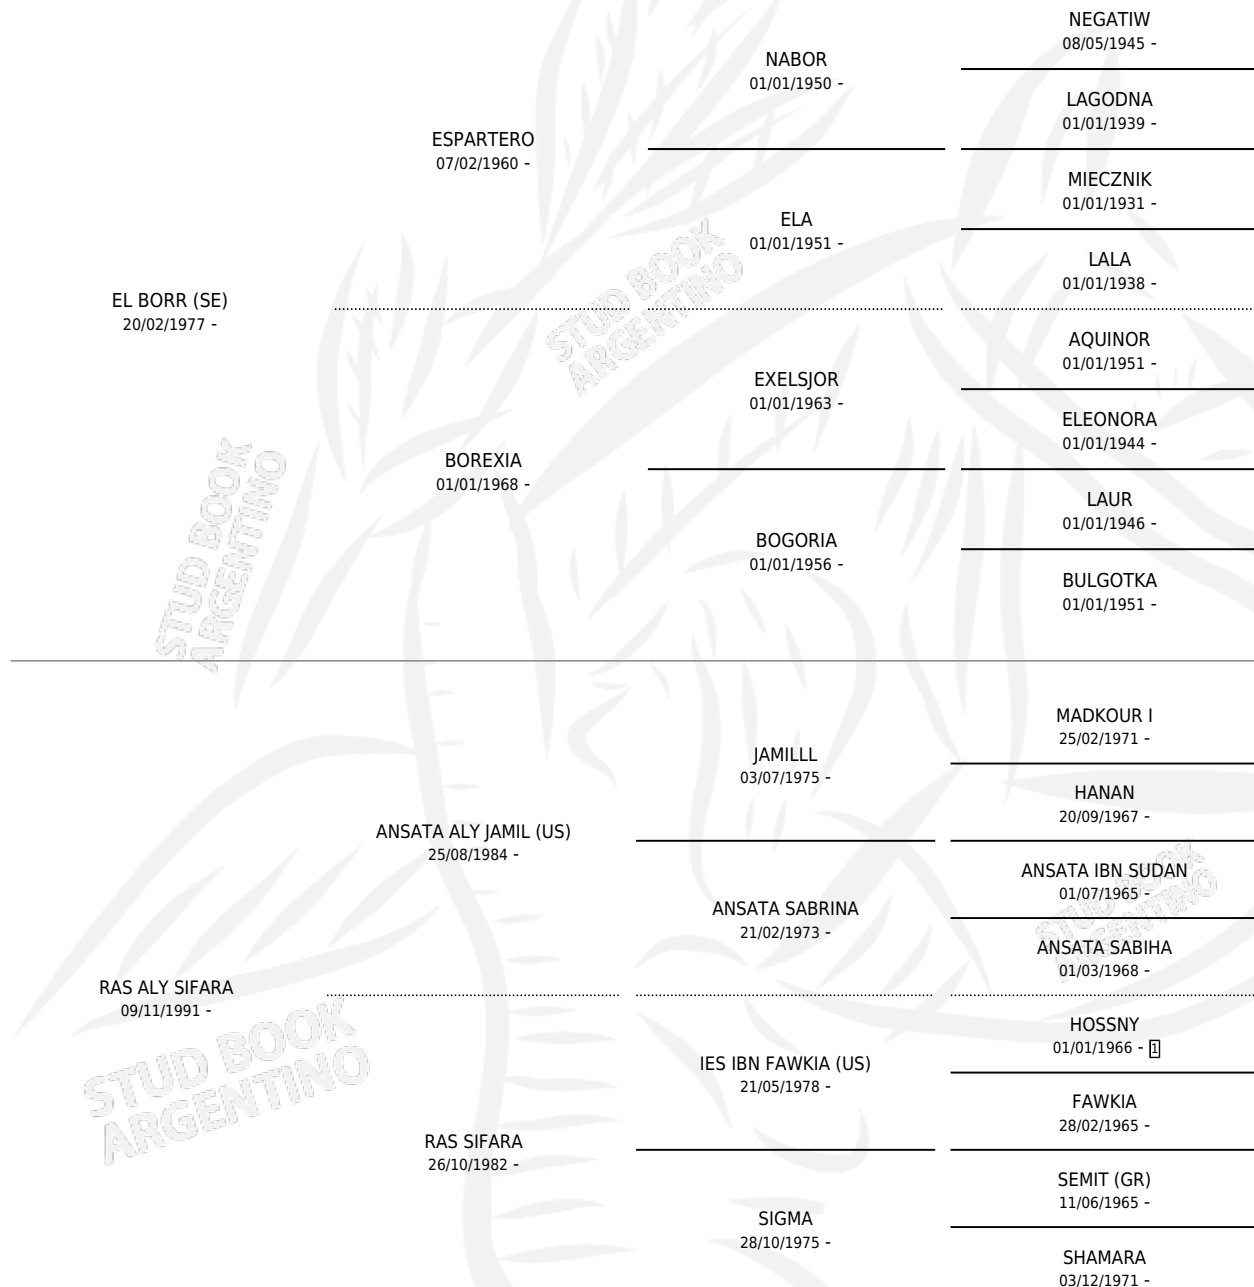

CG SIFBOO

por **EL BORR (SE)** y **RAS ALY SIFARA** por **ANSATA ALY JAMIL (US)**

Argentina · Hembra · Tordillo · AP · 15/11/1995
Familia · Volumen 35

ESTADO

TIPIFICACIÓN SANGUÍNEA	X
TIPIFICACIÓN POR ADN	X
PASAPORTE	X
IDENTIFICACIÓN POR MICROCHIP	X
REPRODUCTOR	X

Lugar de nacimiento: Coe Pora
Criador: Sin dato

PEDIGREE

CG SIFBOO

Datos oficiales del Stud Book Argentino

Documento generado el 12/05/2026

studbook.org.ar