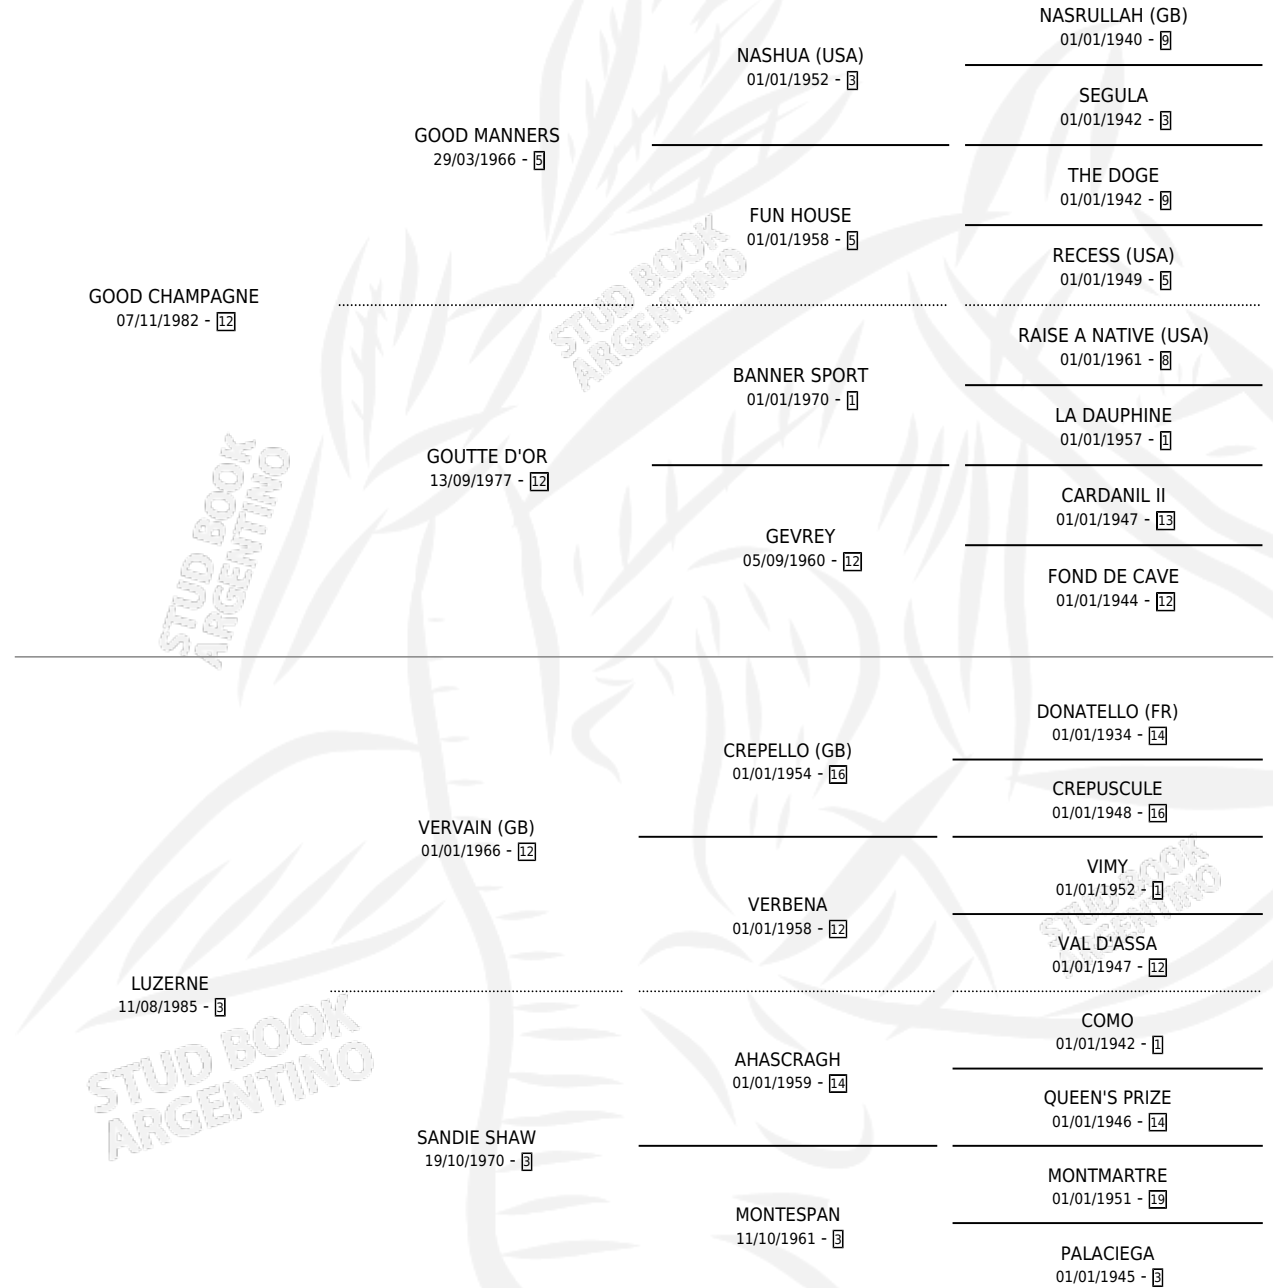

GOOD CRISTAL

por GOOD CHAMPAGNE y LUZERNE por VERVAIN (GB)

Argentina · Hembra · Alazan · SP · 19/10/1995
Familia 3-b · Volumen 35

ESTADO

TIPIFICACIÓN SANGUÍNEA	X
TIPIFICACIÓN POR ADN	X
PASAPORTE	X
IDENTIFICACIÓN POR MICROCHIP	X
REPRODUCTOR	X

Lugar de nacimiento: La Calandria

Criador: Sin dato

PEDIGREE

GOOD CRISTAL

Datos oficiales del Stud Book Argentino

Documento generado el 11/05/2026

studbook.org.ar