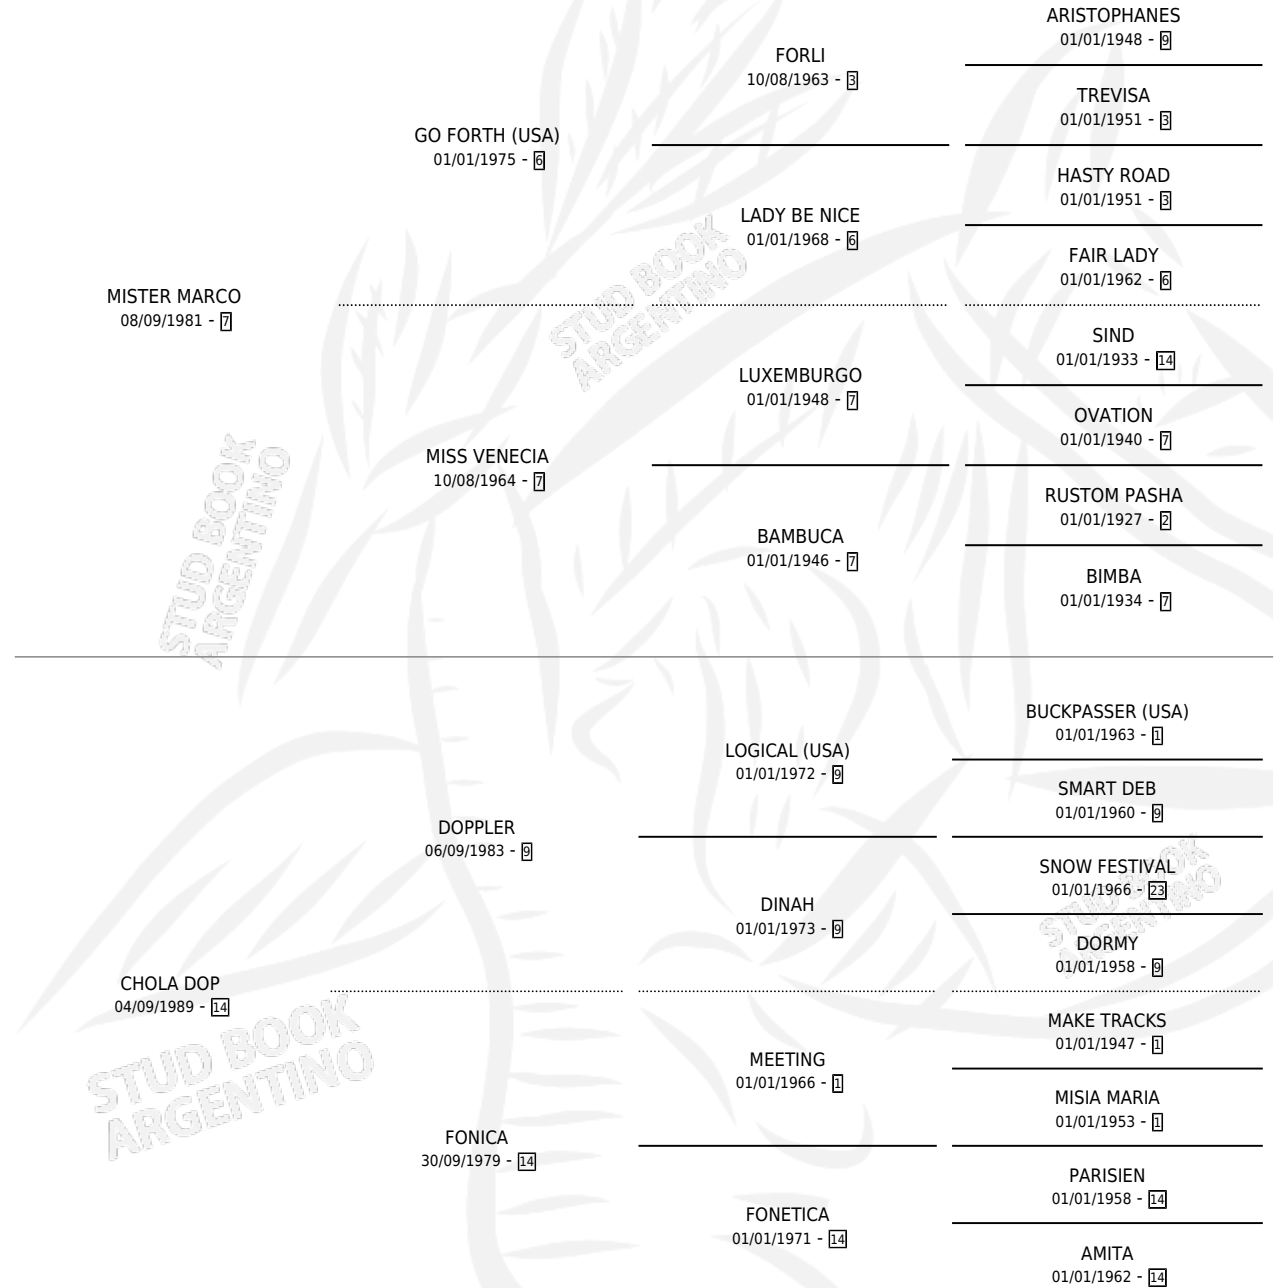

MR. LULA MAR

por MISTER MARCO y CHOLA DOP por DOPPLER

Argentina · Macho · Zaino · SP · 15/11/1995
Familia 14-a · Volumen 35

ESTADO

TIPIFICACIÓN SANGUÍNEA	X
TIPIFICACIÓN POR ADN	X
PASAPORTE	X
IDENTIFICACIÓN POR MICROCHIP	X
REPRODUCTOR	X

Lugar de nacimiento: Campo particular

Criador: Sin dato

PEDIGREE

CAMPAÑA

Solo carreras oficiales de Argentina

POR EDAD

EDAD	CC	1°	2°	3°	4°	5°	NP	CLC	CLG	CLCG1	CLGG1	IMPORTE	GANANCIA / CC
4 AÑOS	3	0	0	0	0	0	3	0	0	0	0	\$0	\$0
TOTALES	3	0	0	0	0	0	3	0	0	0	0	\$0	\$0
%		0.0%	0.0%	0.0%	0.0%	0.0%	100%	0.0%	0.0%	0.0%	0.0%		