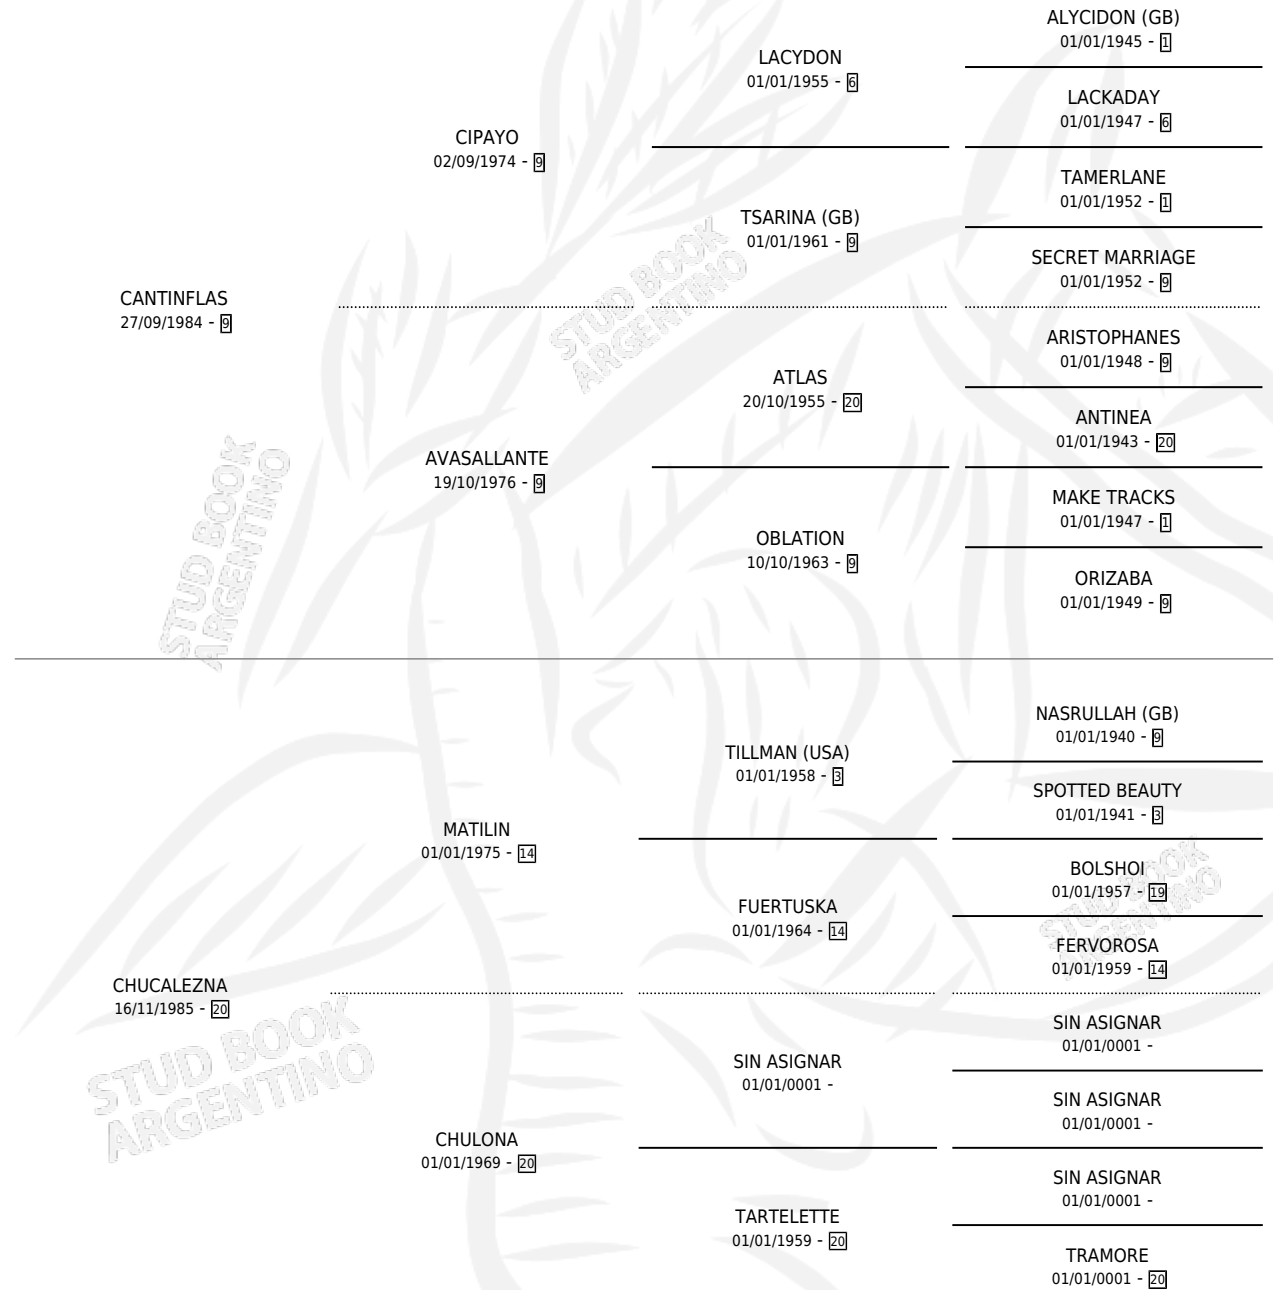

DON PRES

por CANTINFLAS y CHUCALEZNA por MATILIN

Argentina · Macho · Tordillo · SP · 31/10/1995
Familia 20 · Volumen 35

ESTADO

TIPIFICACIÓN SANGUÍNEA	X
TIPIFICACIÓN POR ADN	X
PASAPORTE	X
IDENTIFICACIÓN POR MICROCHIP	X
REPRODUCTOR	X

Lugar de nacimiento: Campo particular

Criador: Presa Luis Horacio

PEDIGREE

DON PRES

Datos oficiales del Stud Book Argentino

Documento generado el 02/05/2026

studbook.org.ar