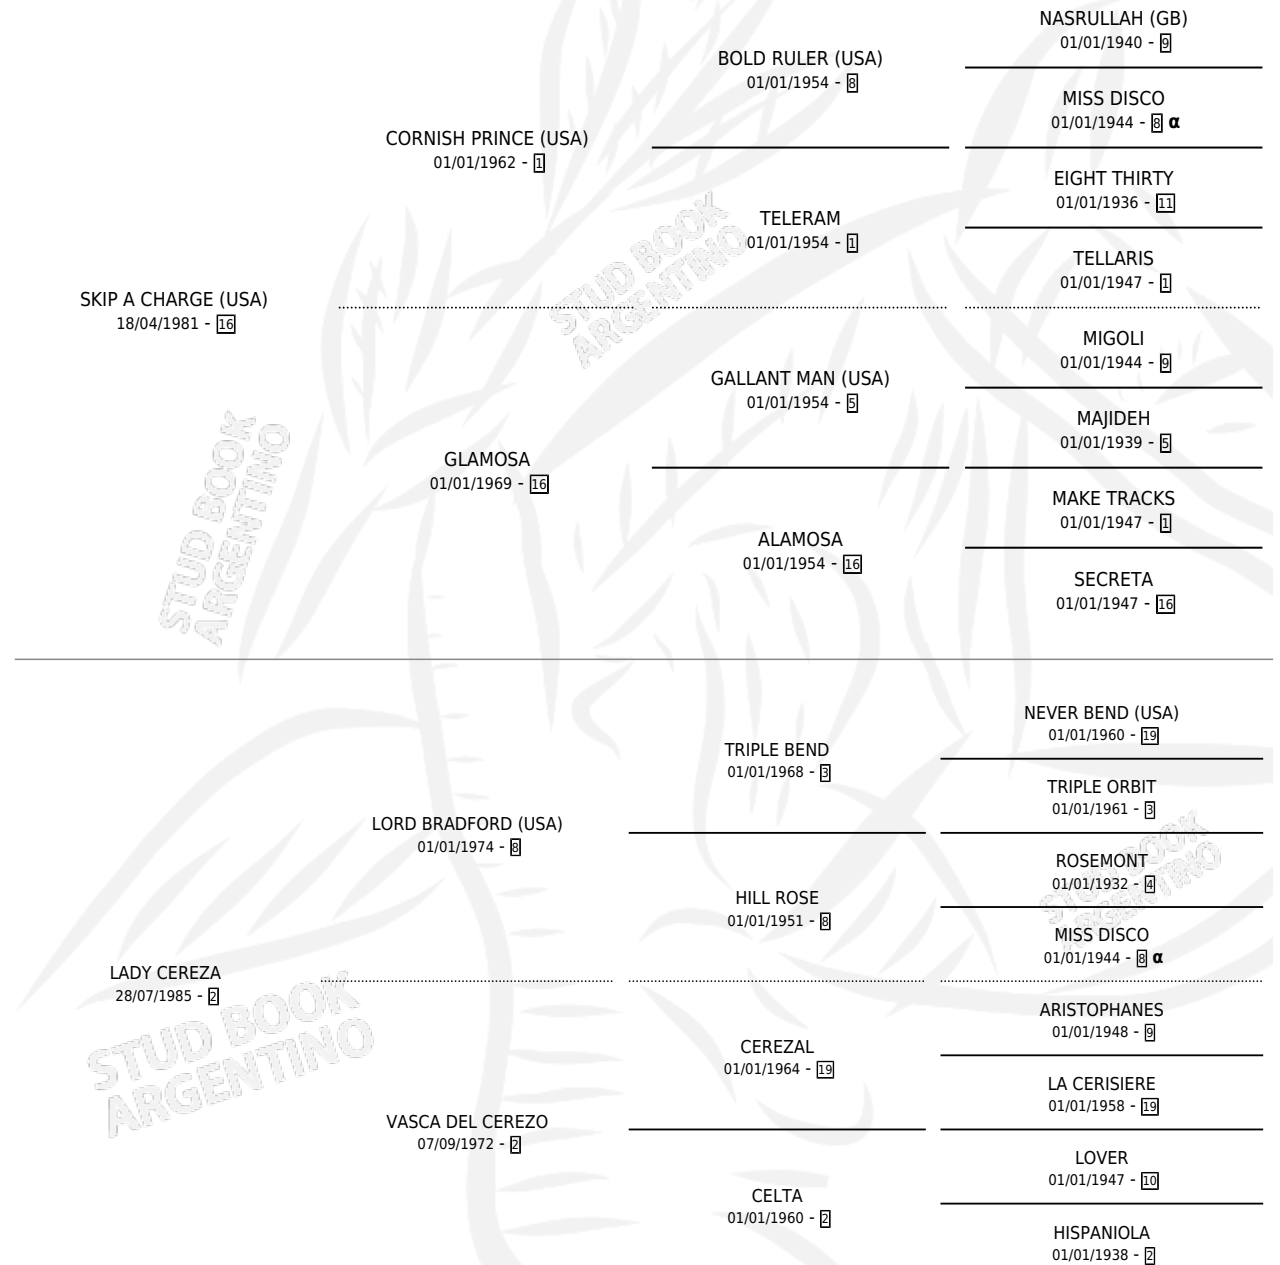

CEREZADO

por **SKIP A CHARGE (USA)** y **LADY CEREZA** por **LORD BRADFORD (USA)**

Argentina · Macho · Zaino · SP · 15/11/1995
Familia 2-o · Volumen 35

ESTADO

TIPIFICACIÓN SANGUÍNEA	X
TIPIFICACIÓN POR ADN	X
PASAPORTE	X
IDENTIFICACIÓN POR MICROCHIP	X
REPRODUCTOR	X

Lugar de nacimiento: Campo particular

Criador: Sin dato

PEDIGREE

INBREEDING : α

CEREZADO

Datos oficiales del Stud Book Argentino

Documento generado el 04/05/2026

studbook.org.ar