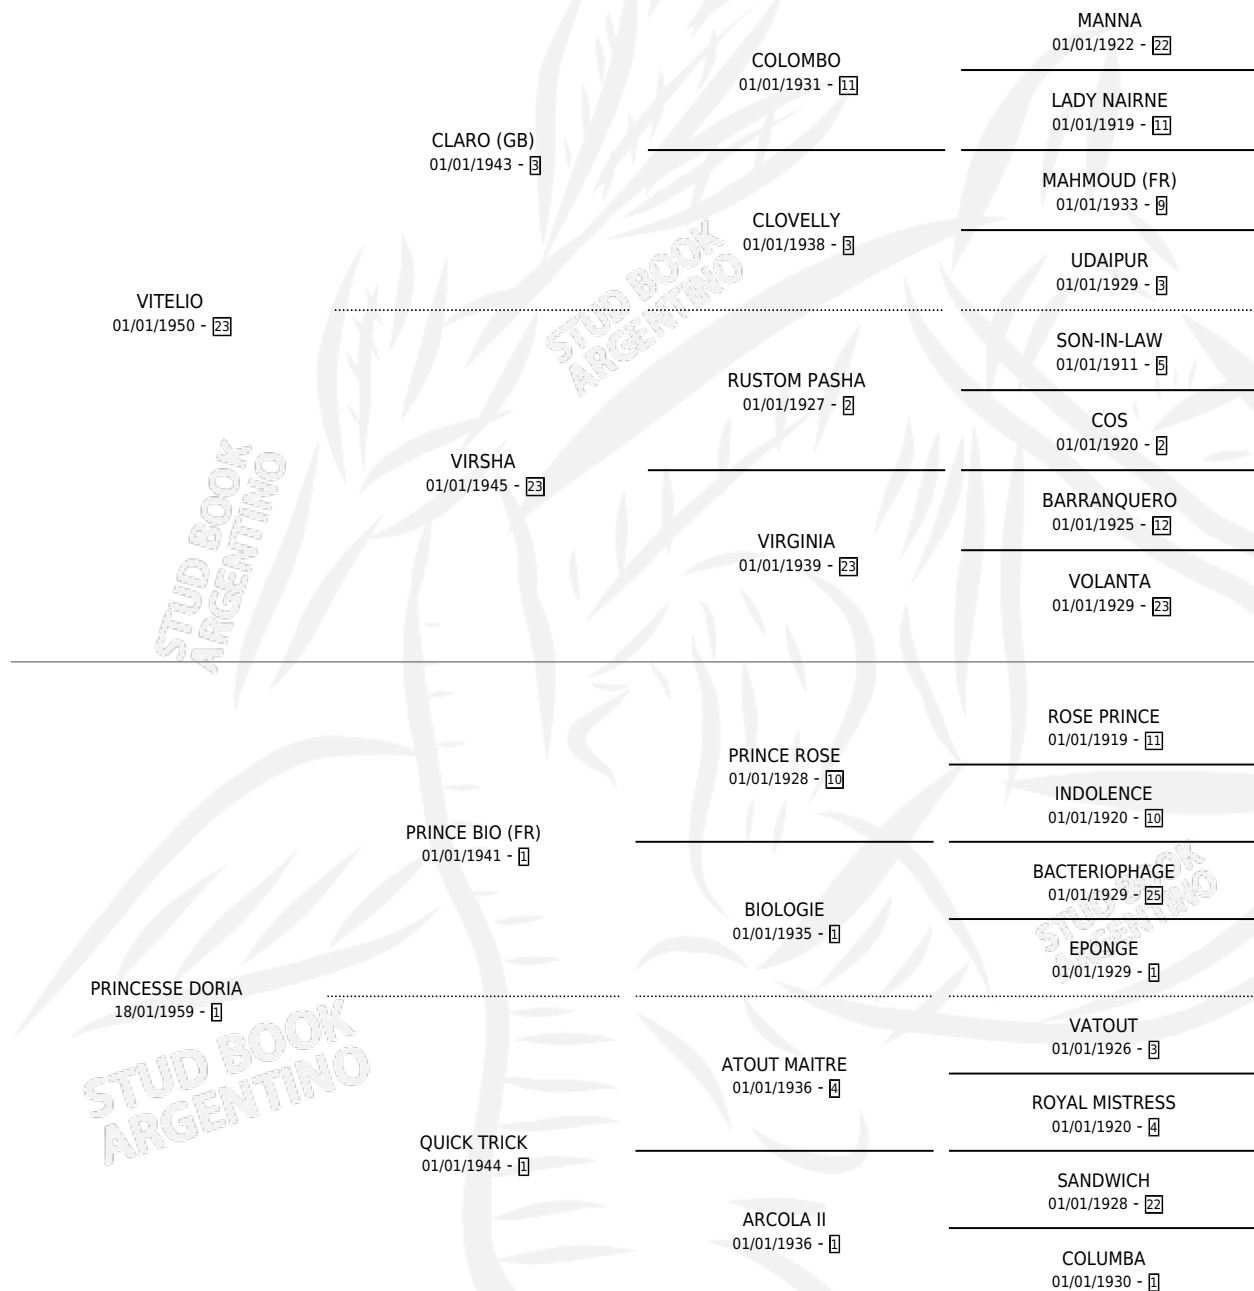

VIDOR

por VITELIO y PRINCESSE DORIA por PRINCE BIO (FR)

Argentina · Macho · Zaino · SP · 19/10/1972
Familia 1-n · Volumen 28

ESTADO

TIPIFICACIÓN SANGUÍNEA	X
TIPIFICACIÓN POR ADN	X
PASAPORTE	X
IDENTIFICACIÓN POR MICROCHIP	X
REPRODUCTOR	X

Lugar de nacimiento: Campo particular

Criador: Sin dato

PEDIGREE

VIDOR

Datos oficiales del Stud Book Argentino

Documento generado el 26/04/2026

studbook.org.ar