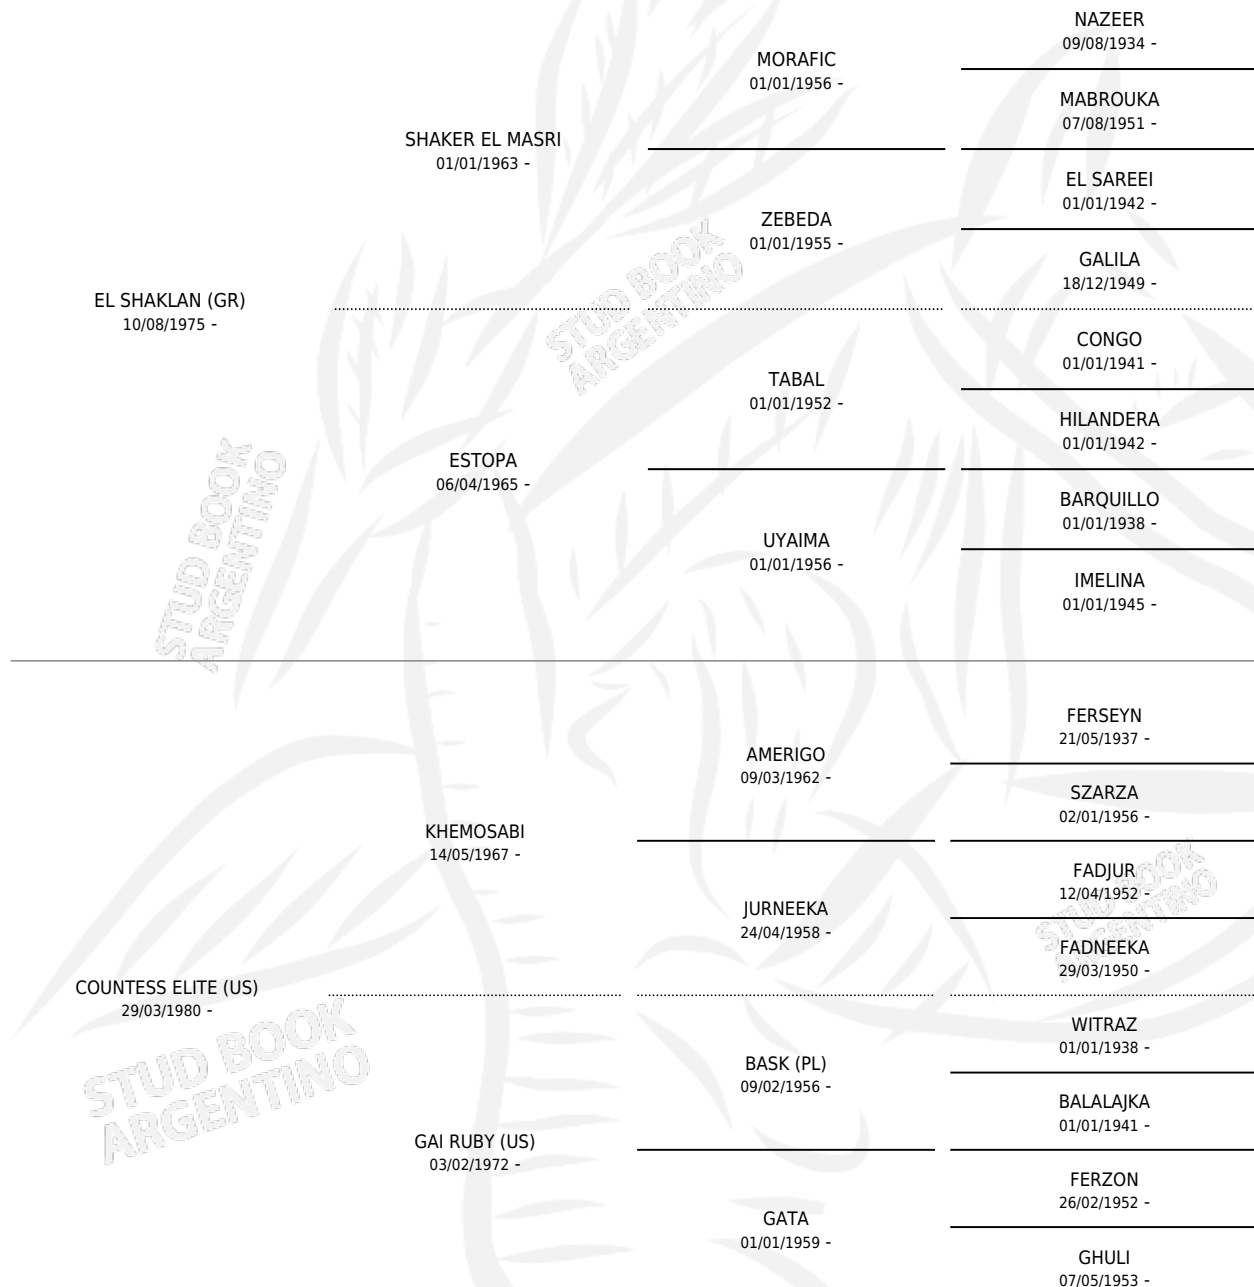

ZT ELIKLAN

por **EL SHAKLAN (GR)** y **COUNTESS ELITE (US)** por **KHEMOSABI**

Argentina · Macho · Tordillo · AP · 27/11/1995
Familia · Volumen 35

ESTADO

TIPIFICACIÓN SANGUÍNEA	✓
TIPIFICACIÓN POR ADN	X
PASAPORTE	X
IDENTIFICACIÓN POR MICROCHIP	X
REPRODUCTOR	✓

Lugar de nacimiento: El Atalaya
Criador: El Atalaya

~

HIJOS

	MACHOS	HEMBRAS
1 NACIERON	1	0
SIN ACTUACIONES		

PEDIGREE