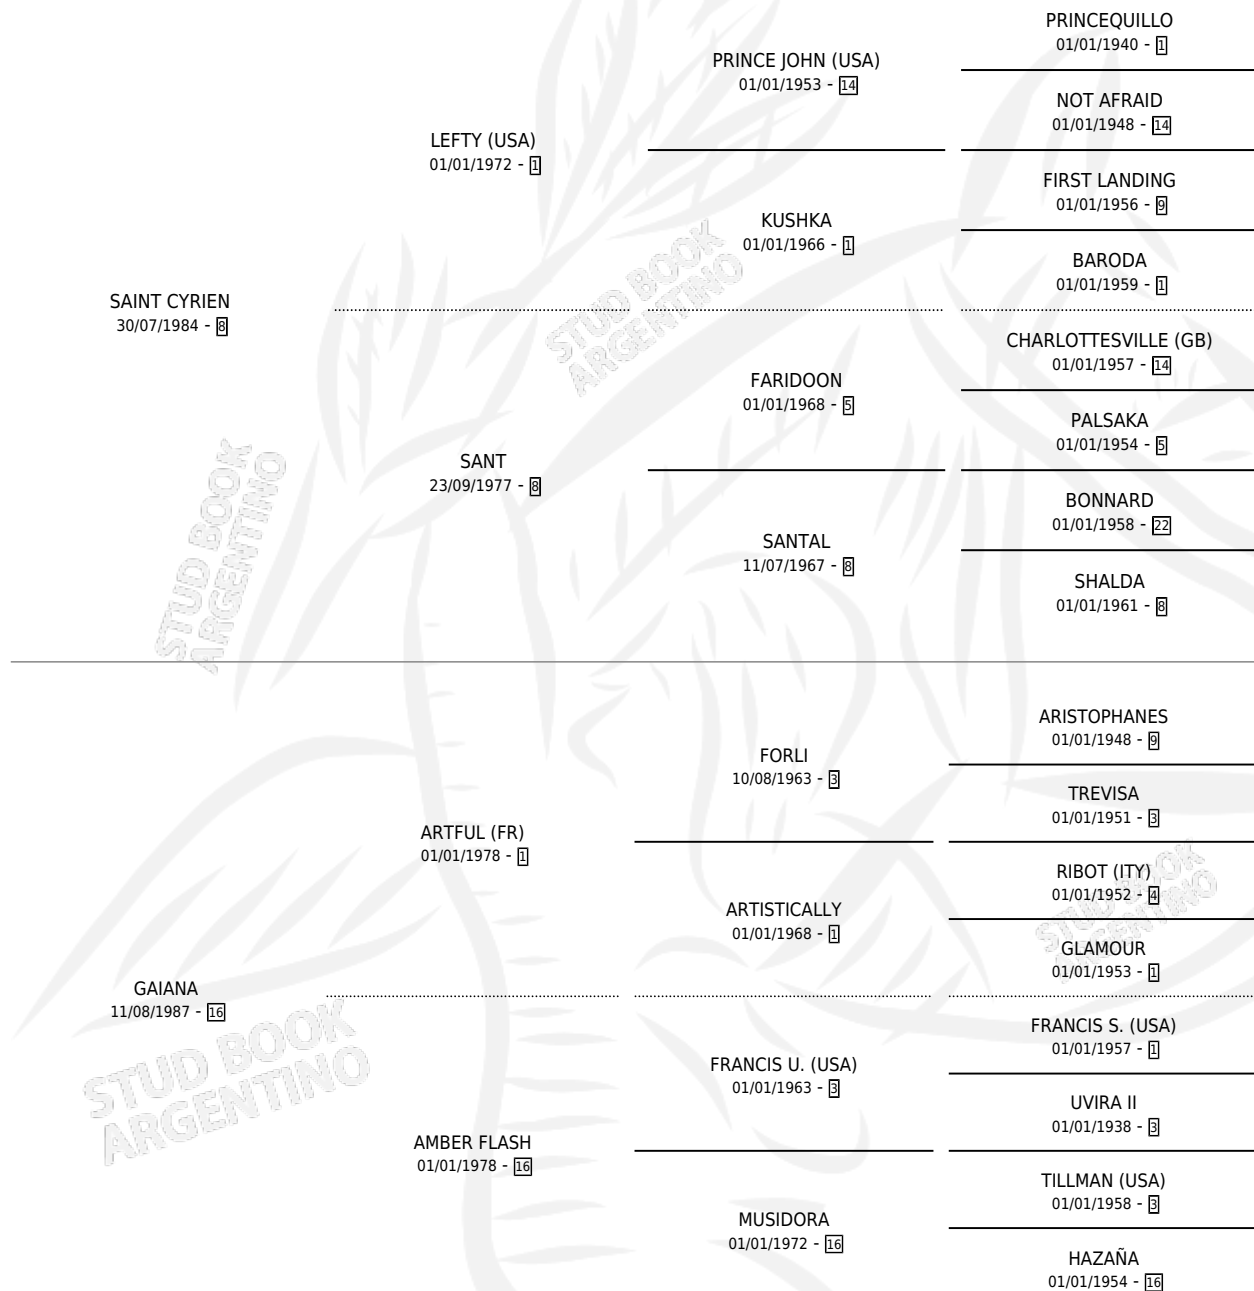

BATISTESA

por SAINT CYRIEN y GAIANA por ARTFUL (FR)

Argentina · Hembra · Alazan · SP · 30/11/1995
Familia 16-d · Volumen 35

ESTADO

TIPIFICACIÓN SANGUÍNEA	X
TIPIFICACIÓN POR ADN	X
PASAPORTE	X
IDENTIFICACIÓN POR MICROCHIP	X
REPRODUCTOR	X

Lugar de nacimiento: La Elisa Chica

Criador: Sin dato

PEDIGREE

BATISTESA

Datos oficiales del Stud Book Argentino

Documento generado el 04/05/2026

studbook.org.ar