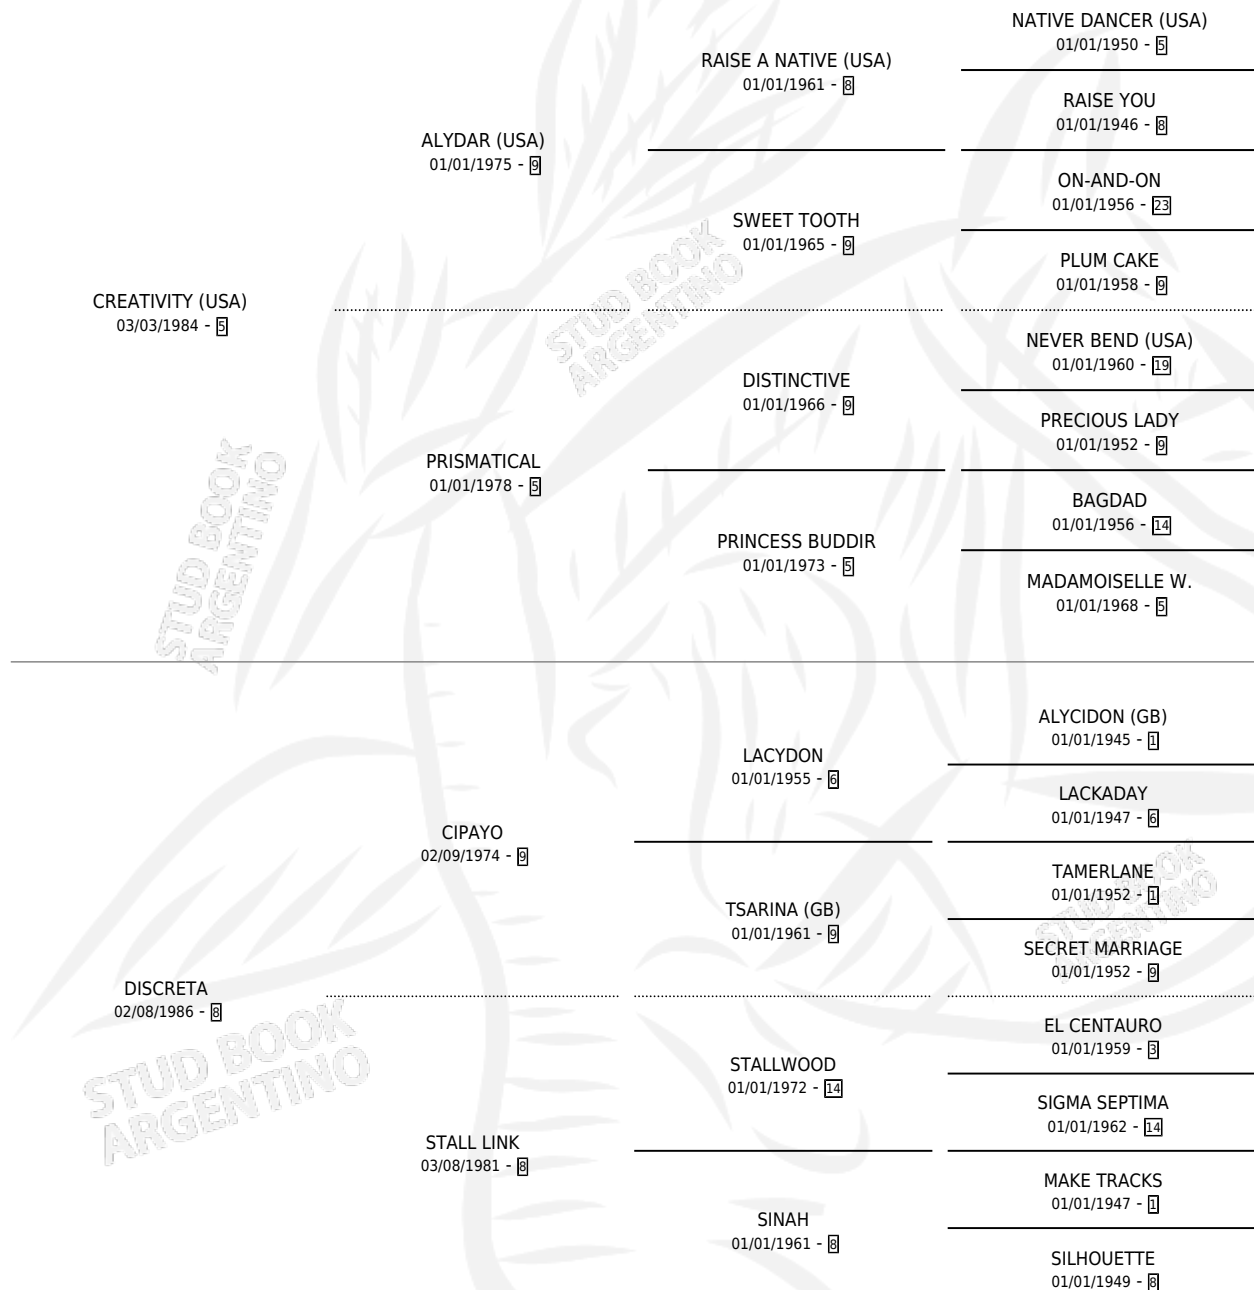

MADONNA RUIN

por **CREATIVITY (USA)** y **DISCRETA** por **CIPAYO**

Argentina · Hembra · Zaino · SP · 15/11/1995
Familia 8-j · Volumen 35

ESTADO

TIPIFICACIÓN SANGUÍNEA	✓
TIPIFICACIÓN POR ADN	✓
PASAPORTE	X
IDENTIFICACIÓN POR MICROCHIP	X
REPRODUCTOR	✓

Lugar de nacimiento: Campo particular

Criador: Sin dato

~

HIJOS

	MACHOS	HEMBRAS
3 NACIERON	2	1
1 CORRIERON	1	0
1 GANARON	1	0
0 GANADORES CL	0 GANADORES GR	0 GANADORES G1

PEDIGREE