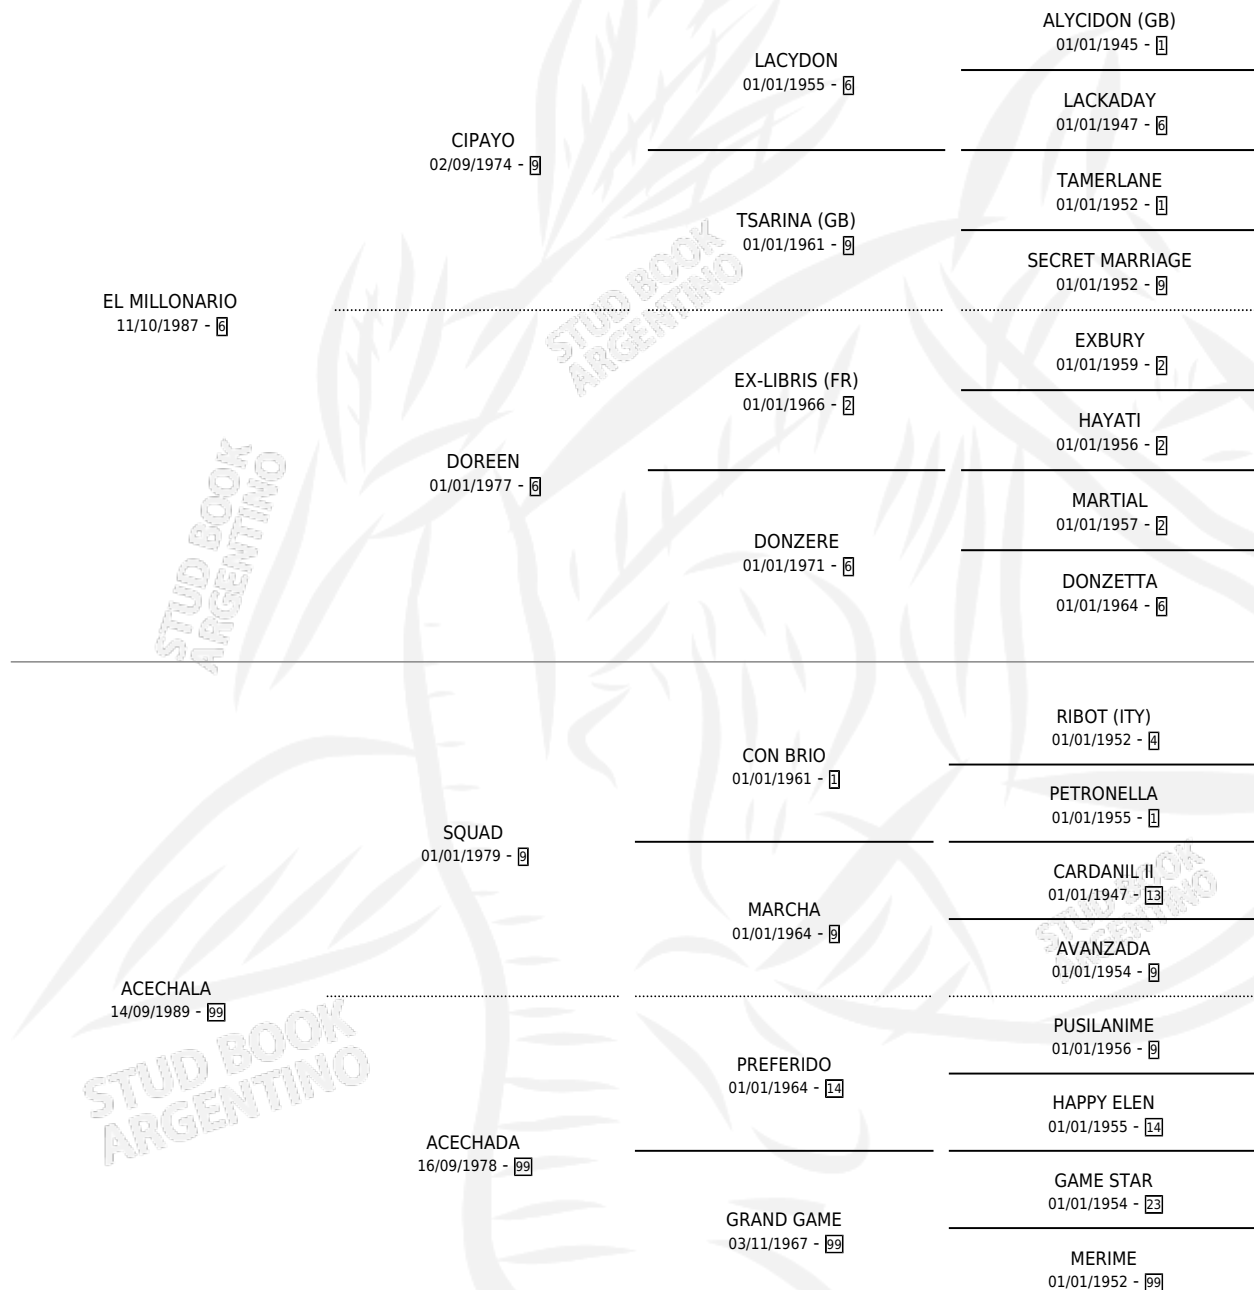

LINYERITA

por **EL MILLONARIO** y **ACECHALA** por **SQUAD**

Argentina · Hembra · Alazan Tostado · SP · 24/11/1995
Familia 99 · Volumen 35

ESTADO

TIPIFICACIÓN SANGUÍNEA	X
TIPIFICACIÓN POR ADN	X
PASAPORTE	X
IDENTIFICACIÓN POR MICROCHIP	X
REPRODUCTOR	X

Lugar de nacimiento: Heptagono

Criador: Liggerini Carlos Ramon

PEDIGREE

LINYERITA

Datos oficiales del Stud Book Argentino

Documento generado el 15/05/2026

studbook.org.ar