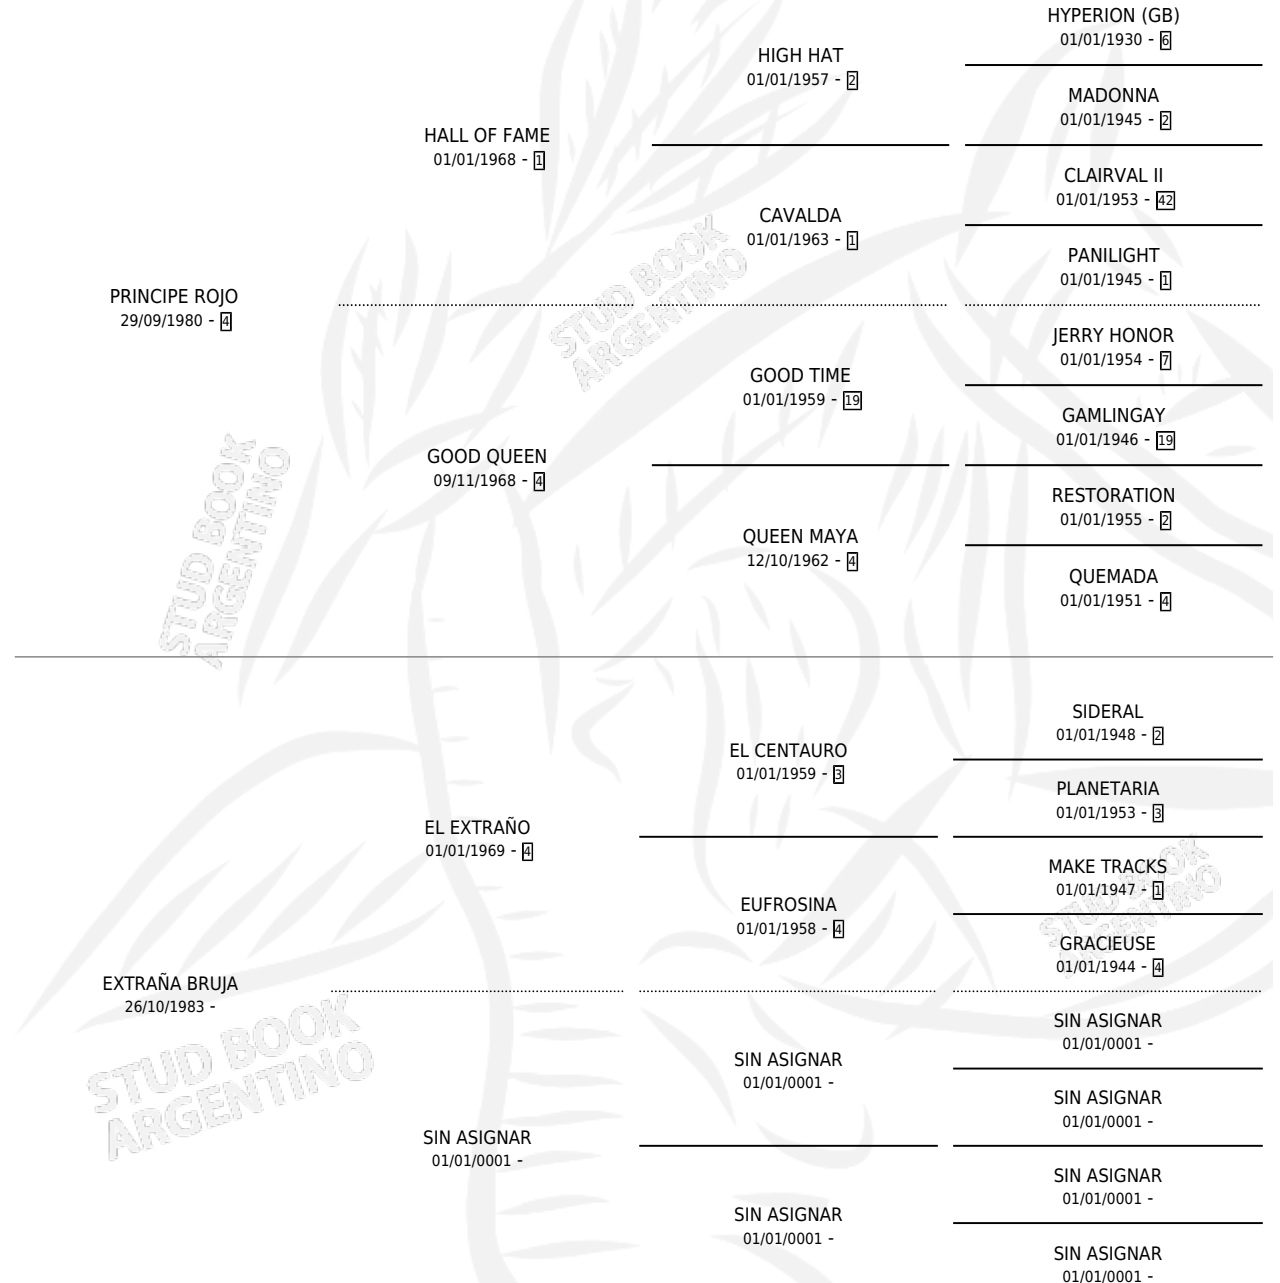

PAPARRUCHO

por PRINCIPE ROJO y EXTRAÑA BRUJA por EL EXTRAÑO

Argentina · Macho · Zaino · SP · 29/11/1995
Familia · Volumen 35

ESTADO

TIPIFICACIÓN SANGUÍNEA	X
TIPIFICACIÓN POR ADN	X
PASAPORTE	X
IDENTIFICACIÓN POR MICROCHIP	X
REPRODUCTOR	X

Lugar de nacimiento: El Terno de San Fernando

Criador: Sin dato

PEDIGREE

PAPARRUCHO

Datos oficiales del Stud Book Argentino

Documento generado el 09/05/2026

studbook.org.ar