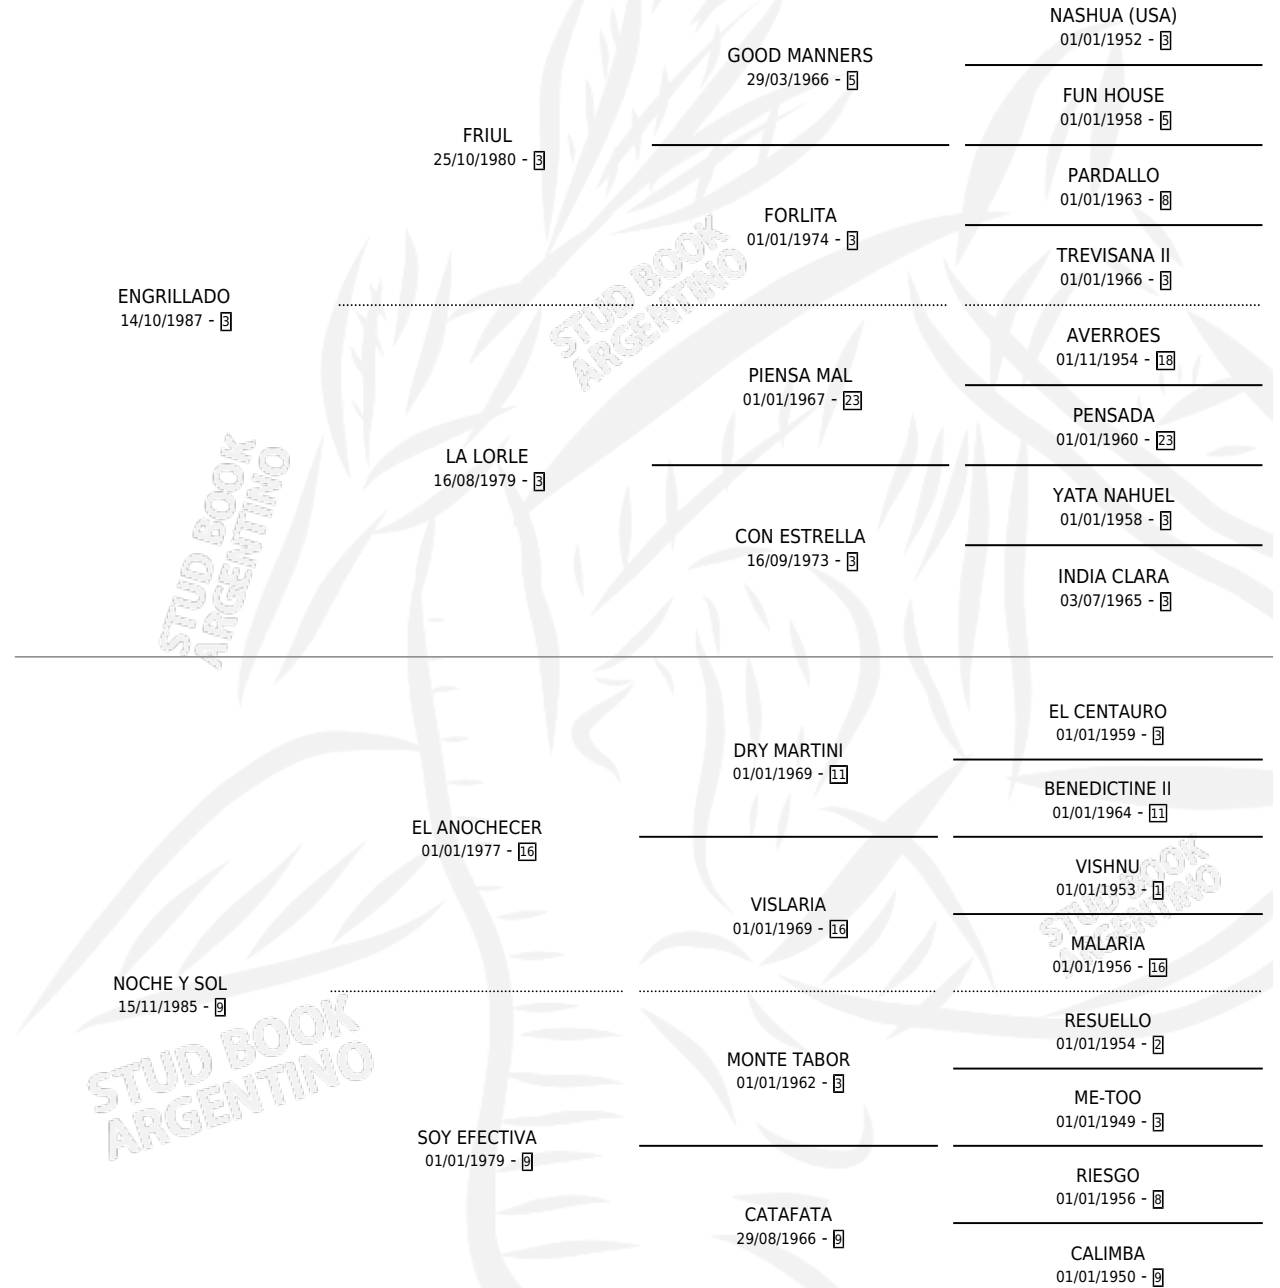

PAMPA SOLEADA

por ENGRILLADO y NOCHE Y SOL por EL ANOCHECER

Argentina · Hembra · Zaino Doradillo · SP · 05/11/1995
Familia 9-g · Volumen 35

ESTADO

TIPIFICACIÓN SANGUÍNEA	X
TIPIFICACIÓN POR ADN	X
PASAPORTE	X
IDENTIFICACIÓN POR MICROCHIP	X
REPRODUCTOR	X

Lugar de nacimiento: Campo particular

Criador: Sin dato

PEDIGREE