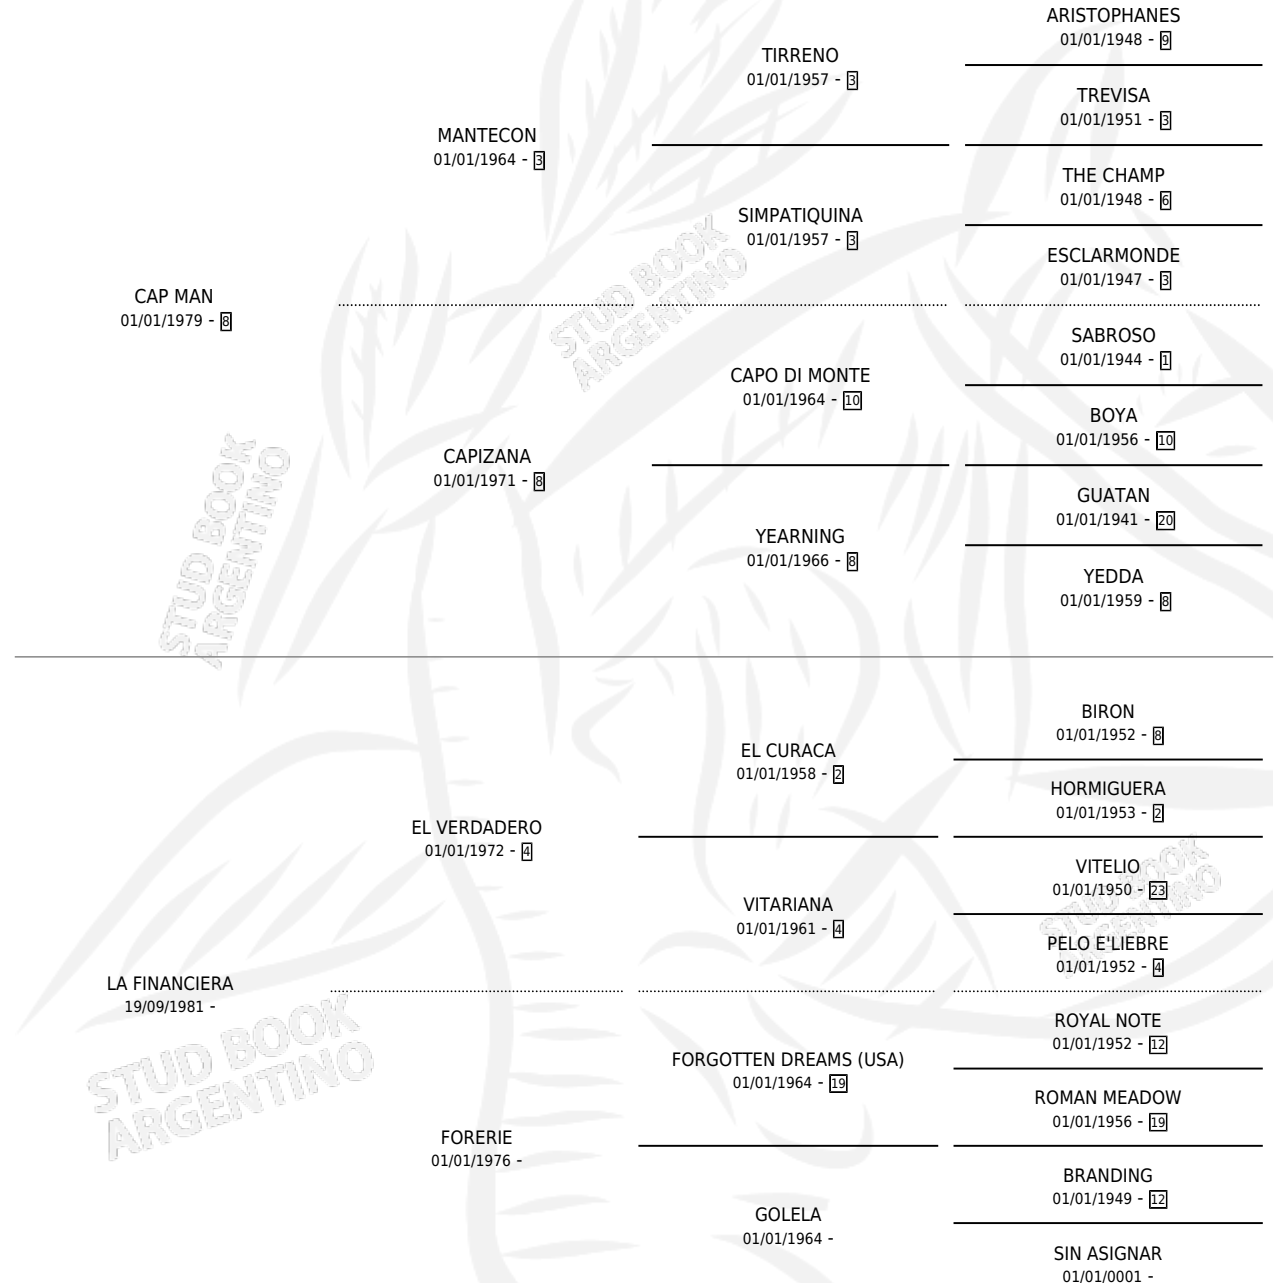

CAPO MARIANO

por CAP MAN y LA FINANCIERA por EL VERDADERO

Argentina · Macho · Zaino · SP · 30/10/1995
Familia · Volumen 35

ESTADO

TIPIFICACIÓN SANGUÍNEA	X
TIPIFICACIÓN POR ADN	X
PASAPORTE	X
IDENTIFICACIÓN POR MICROCHIP	X
REPRODUCTOR	X

Lugar de nacimiento: La Gloria de Pipinas

Criador: Pasini Mario Alberto

PEDIGREE

CAMPAÑA

Solo carreras oficiales de Argentina

POR EDAD

EDAD	CC	1°	2°	3°	4°	5°	NP	CLC	CLG	CLCG1	CLGG1	IMPORTE	GANANCIA / CC
3 AÑOS	4	0	0	0	0	0	4	0	0	0	0	\$0	\$0
TOTALES	4	0	0	0	0	0	4	0	0	0	0	\$0	\$0
%		0.0%	0.0%	0.0%	0.0%	0.0%	100%	0.0%	0.0%	0.0%	0.0%		