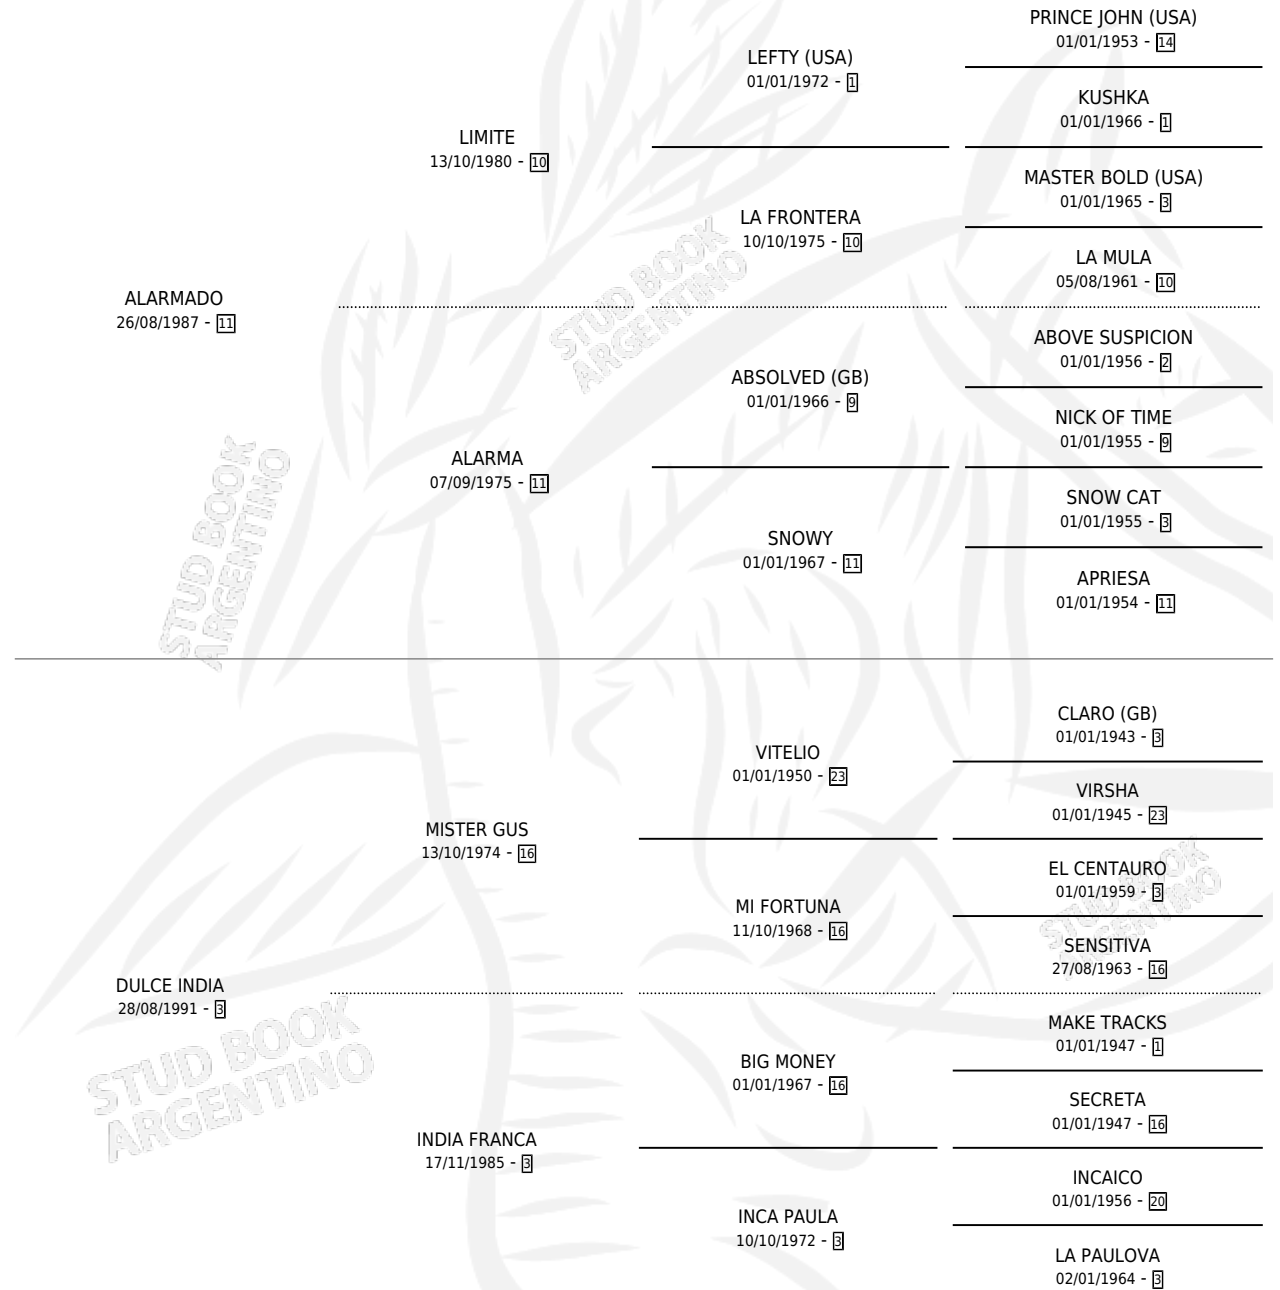

EL HUEVO

por **ALARMADO** y **DULCE INDIA** por **MISTER GUS**

Argentina · Macho · Zaino Doradillo · SP · 05/12/1995
Familia 3-i · Volumen 35

ESTADO

TIPIFICACIÓN SANGUÍNEA	X
TIPIFICACIÓN POR ADN	X
PASAPORTE	X
IDENTIFICACIÓN POR MICROCHIP	X
REPRODUCTOR	X

Lugar de nacimiento: Don Hector

Criador: Don Hector

PEDIGREE

CAMPAÑA

Solo carreras oficiales de Argentina

POR EDAD

EDAD	CC	1°	2°	3°	4°	5°	NP	CLC	CLG	CLCG1	CLGG1	IMPORTE	GANANCIA / CC
5 AÑOS	3	0	0	0	0	0	3	0	0	0	0	\$0	\$0
TOTALES	3	0	0	0	0	0	3	0	0	0	0	\$0	\$0
%		0.0%	0.0%	0.0%	0.0%	0.0%	100%	0.0%	0.0%	0.0%	0.0%		