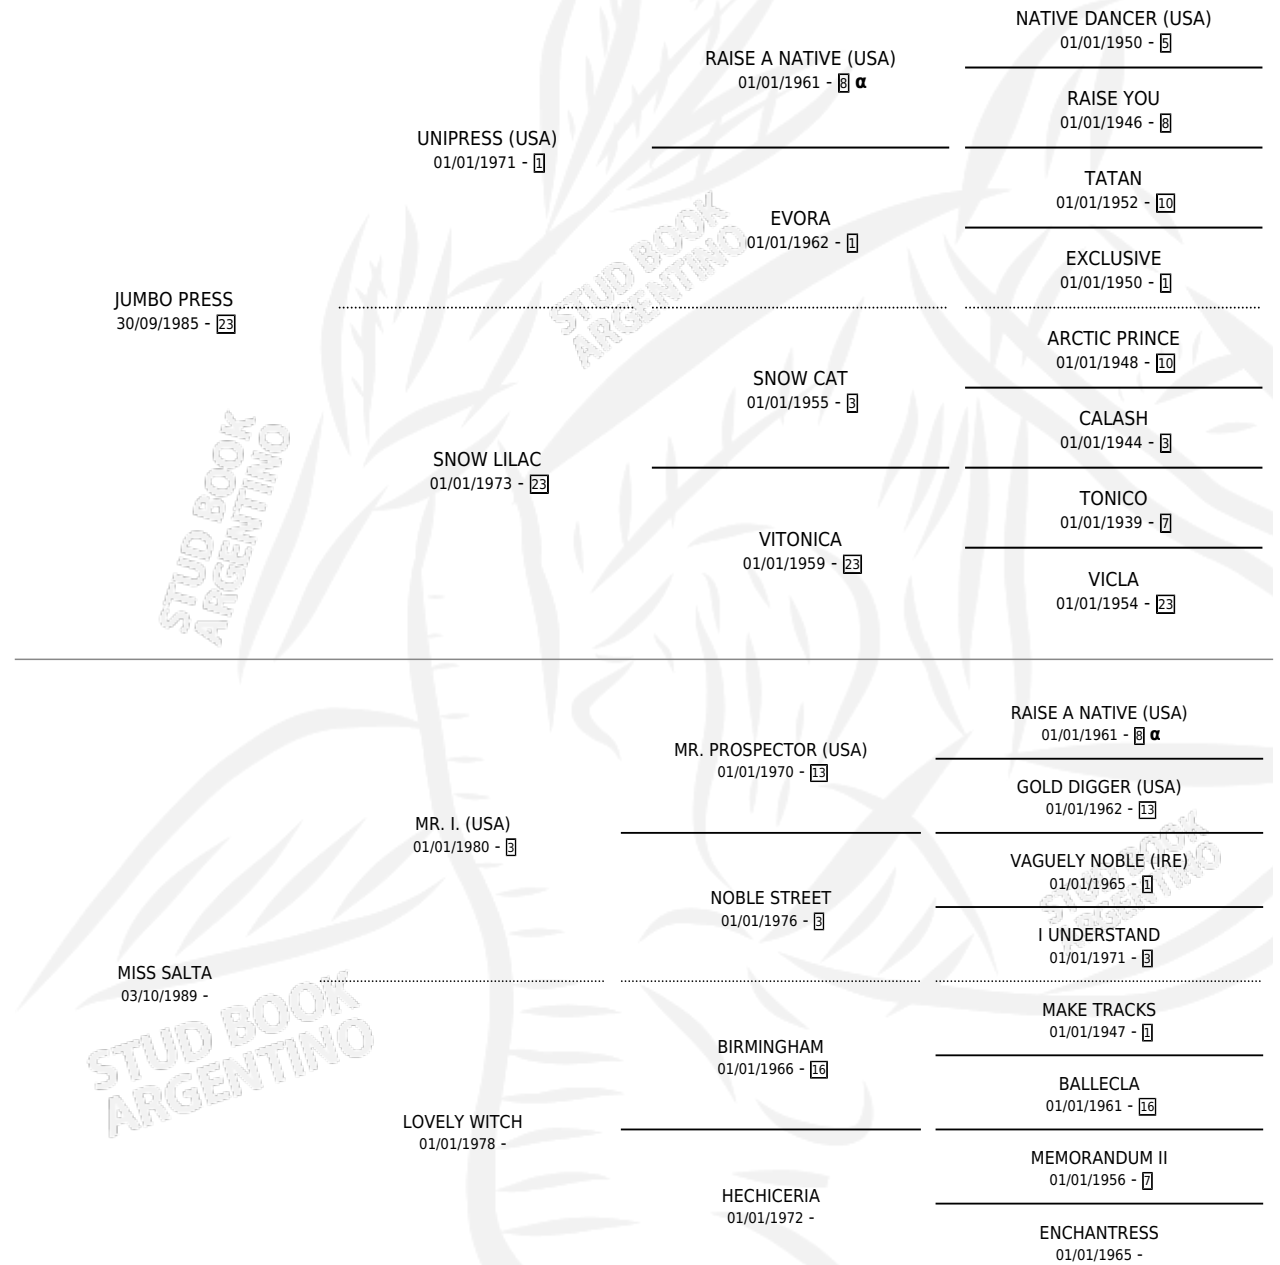

LALY PRESS

por **JUMBO PRESS** y **MISS SALTA** por **MR. I. (USA)**

Argentina · Hembra · Alazan · SP · 06/10/1995
Familia · Volumen 35

ESTADO

TIPIFICACIÓN SANGUÍNEA	X
TIPIFICACIÓN POR ADN	X
PASAPORTE	X
IDENTIFICACIÓN POR MICROCHIP	X
REPRODUCTOR	X

Lugar de nacimiento: La Pampita

Criador: Sin dato

PEDIGREE

INBREEDING : α

LALY PRESS

Datos oficiales del Stud Book Argentino

Documento generado el 09/05/2026

studbook.org.ar