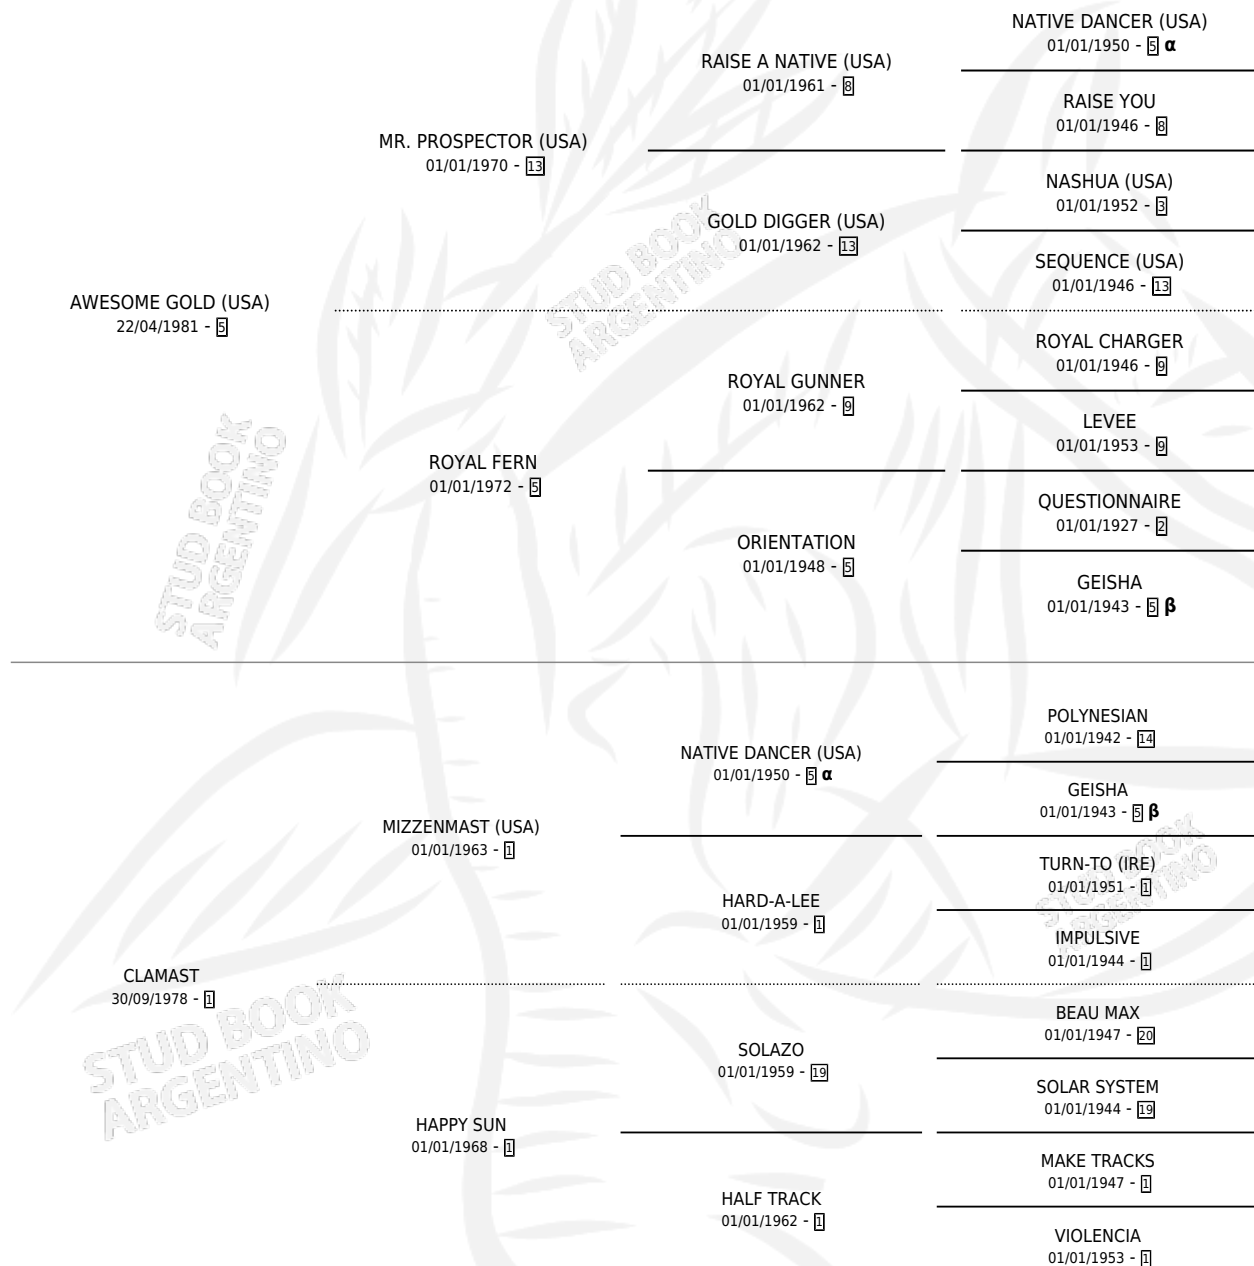

CLARIN OCA

por **AWESOME GOLD (USA)** y **CLAMAST** por **MIZZENMAST (USA)**

Argentina · Macho · Zaino Colorado · SP · 19/11/1995
Familia 1-e · Volumen 35

ESTADO

TIPIFICACIÓN SANGUÍNEA	✓
TIPIFICACIÓN POR ADN	✓
PASAPORTE	X
IDENTIFICACIÓN POR MICROCHIP	X
REPRODUCTOR	✓

Lugar de nacimiento: Ocaragua
Criador: Ocaragua

~

HIJOS

	MACHOS	HEMBRAS
14 NACIERON	7	7
8 CORRIERON	6	2
2 GANARON	2	0
0 GANADORES CL	0 GANADORES GR	0 GANADORES G1

PEDIGREE

INBREEDING : α,β

CAMPAÑA

Solo carreras oficiales de Argentina