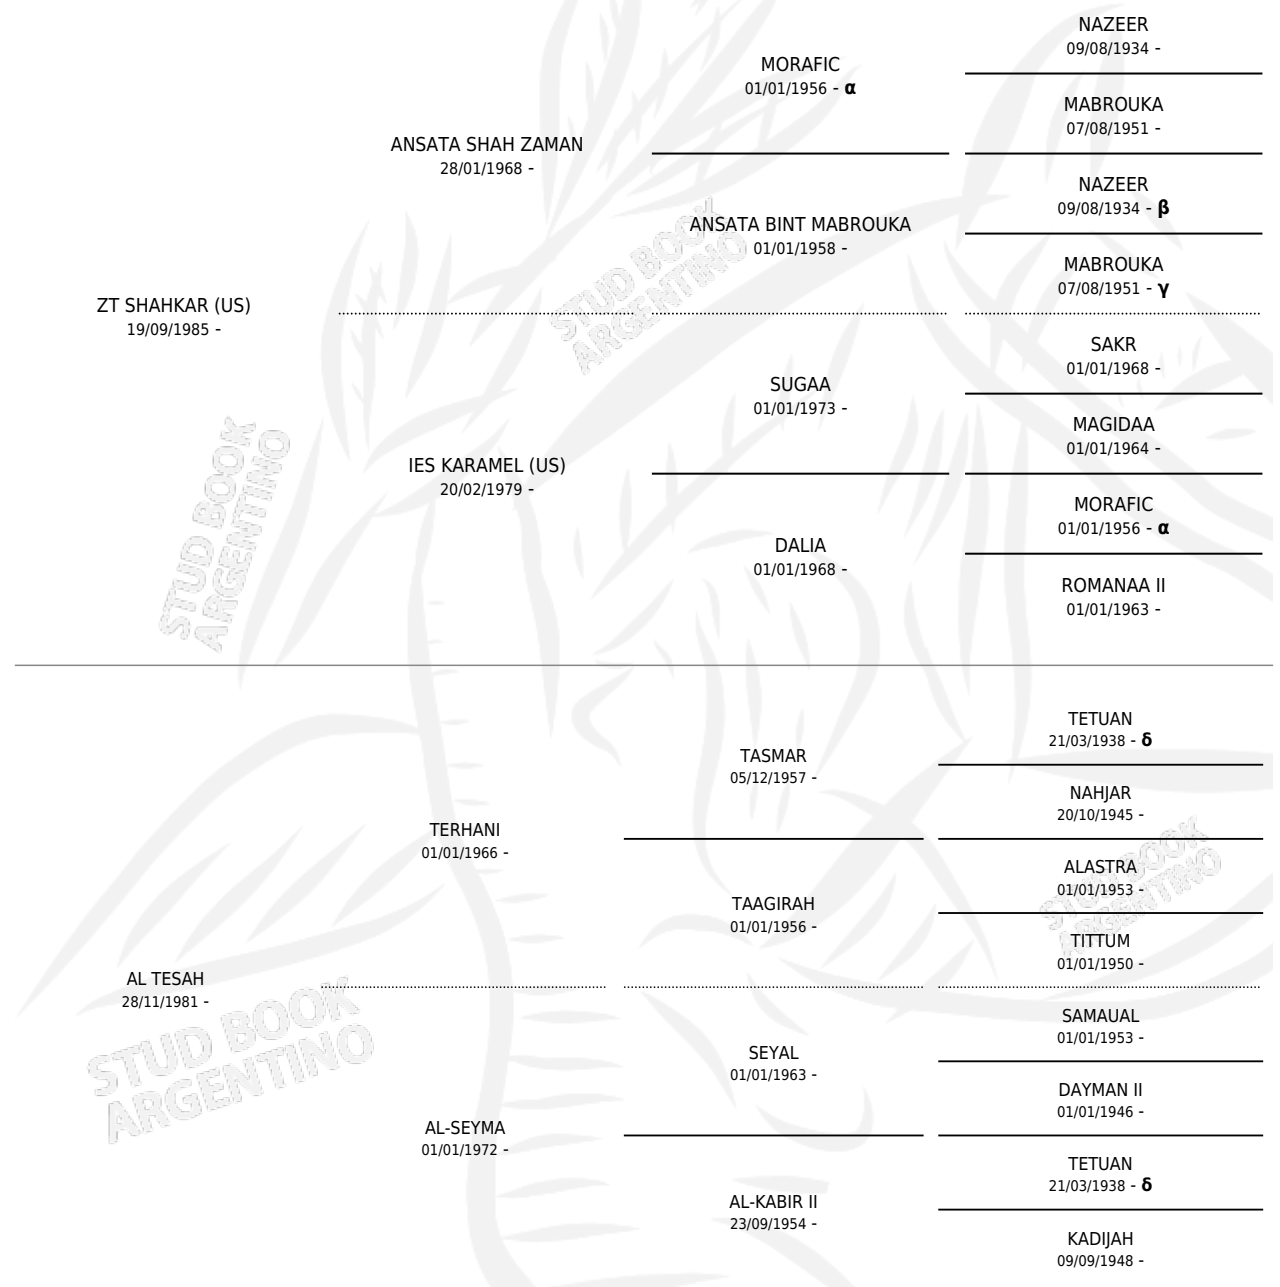

## ESTADO

TIPIFICACIÓN SANGUÍNEA	✓
TIPIFICACIÓN POR ADN	X
PASAPORTE	X
IDENTIFICACIÓN POR MICROCHIP	X
REPRODUCTOR	X

**Lugar de nacimiento:** Uruguay

**Criador:** Extranjero

## PEDIGREE

INBREEDING :  $\alpha, \beta, \gamma, \delta$

**EXPORTACIÓN / IMPORTACIÓN**

FECHA	MOVIMIENTO	PAÍS
13/03/1997	EXPORTADO	INGLATERRA

~

**CAMPAÑA**

Solo carreras oficiales de Argentina