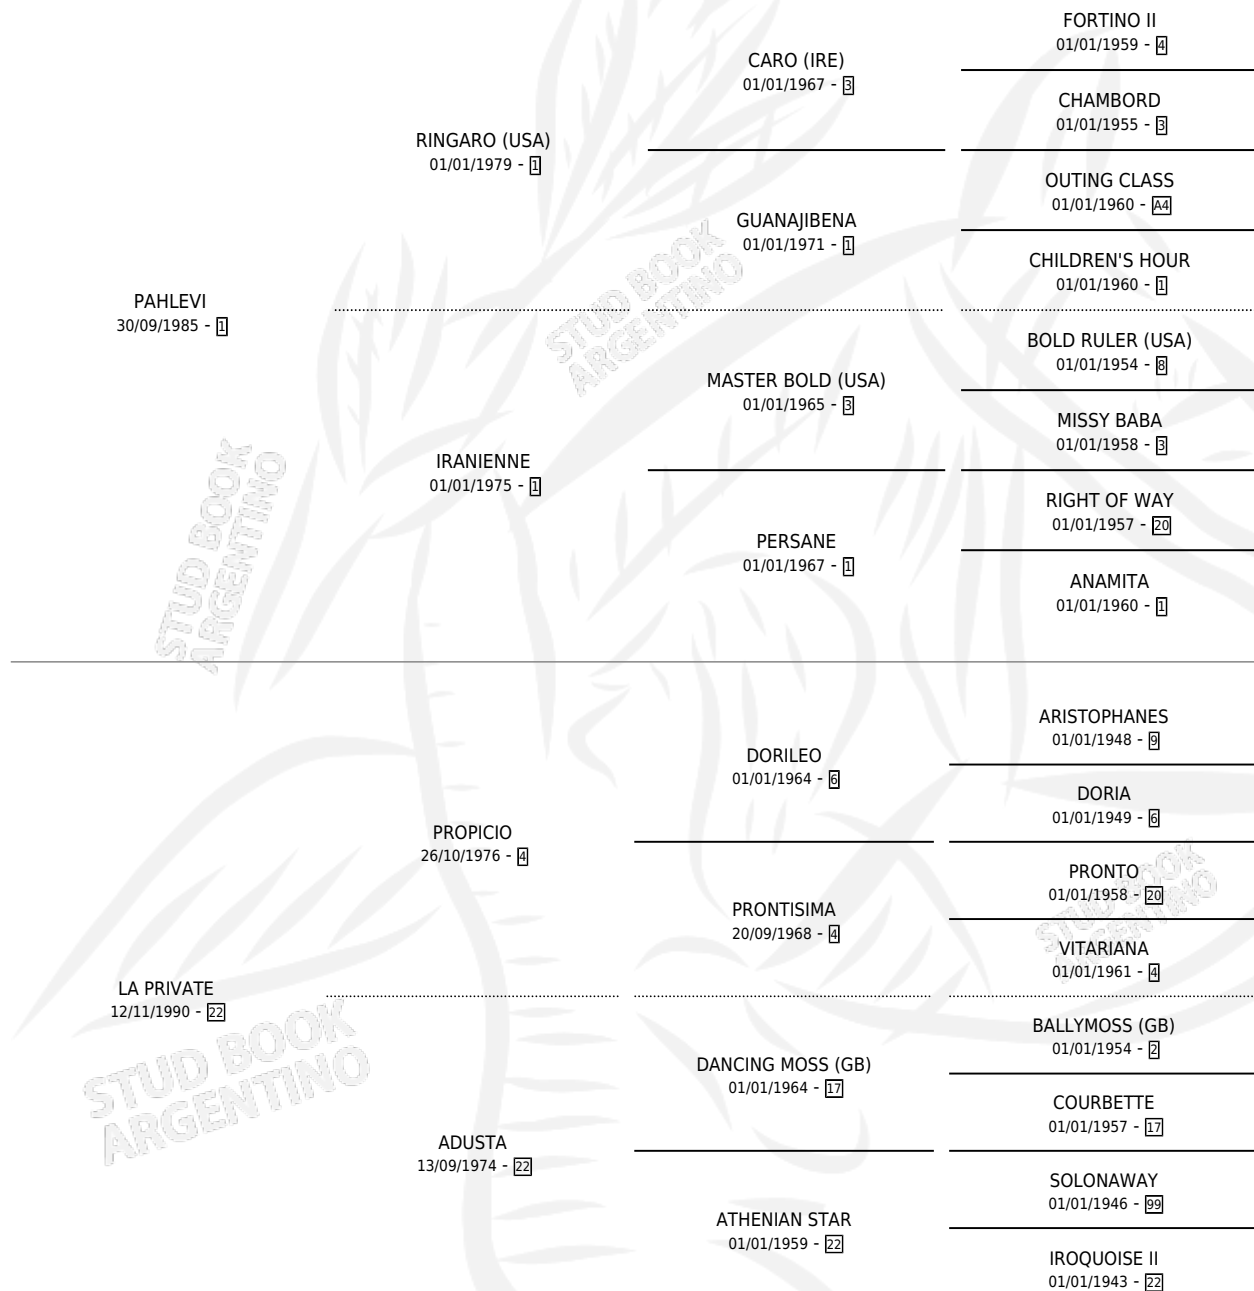

KEILA PAHLEVI

por PAHLEVI y LA PRIVATE por PROPICIO

Argentina · Hembra · Tordillo · SP · 16/10/1995
Familia 22-d · Volumen 35

ESTADO

TIPIFICACIÓN SANGUÍNEA	✓
TIPIFICACIÓN POR ADN	X
PASAPORTE	X
IDENTIFICACIÓN POR MICROCHIP	X
REPRODUCTOR	✓

Lugar de nacimiento: Dilu

Criador: Sin dato

PEDIGREE

S

mientos 0 / Efectividad 0.00%

PADRILLO	PRODUCTO	CRIADOR	1ER SERVICIO	ÚLTIMO SERVICIO
ALL RIGHT	∅		25/09/2004	10/10/2004
KEILA PAHLEVI	∅		06/11/2003	29/12/2003
CARO SUEÑO	∅		19/09/2001	29/09/2001