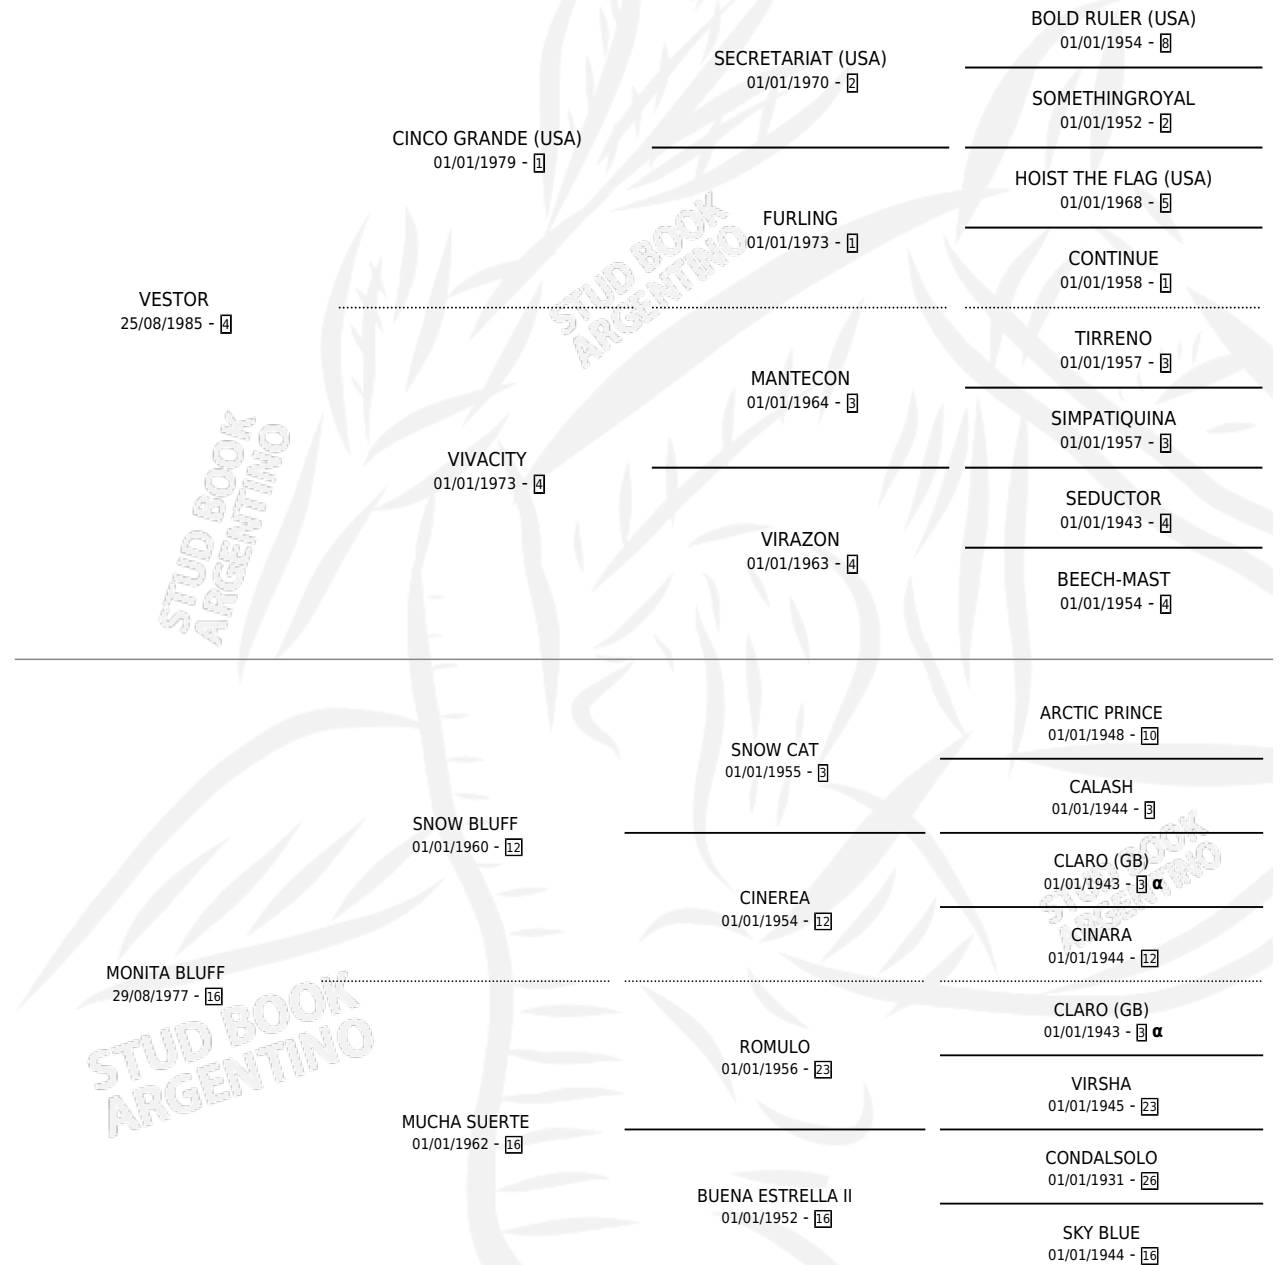

CELE BLUFF

por VESTOR y MONITA BLUFF por SNOW BLUFF

Argentina · Hembra · Zaino · SP · 08/10/1995
Familia 16 · Volumen 35

ESTADO

TIPIFICACIÓN SANGUÍNEA	✓
TIPIFICACIÓN POR ADN	✓
PASAPORTE	X
IDENTIFICACIÓN POR MICROCHIP	X
REPRODUCTOR	✓

Lugar de nacimiento: Campo particular

Criador: Sin dato

~

HIJOS

	MACHOS	HEMBRAS
3 NACIERON	1	2
SIN ACTUACIONES		

PEDIGREE

INBREEDING : α

S

mientos 3 / Efectividad 75.00%

PADRILLO	PRODUCTO	CRADOR	1ER SERVICIO	ÚLTIMO SERVICIO
POTRIWISH	∅		30/12/2006	30/12/2006
CELE BLUFF	BLUFF RAUCH (H Z, 02/12/2006)	SIN DATO	06/12/2005	06/12/2005
Datos oficiales del Stud Book Argentino	VESTOR RAUCH (M Z, 28/11/2005)	SIN DATO	02/12/2004	02/12/2004
DEI CAMPI	VESTORIANA RAUCH (H Z, 27/10/2004)	SIN DATO	20/10/2003	20/10/2003