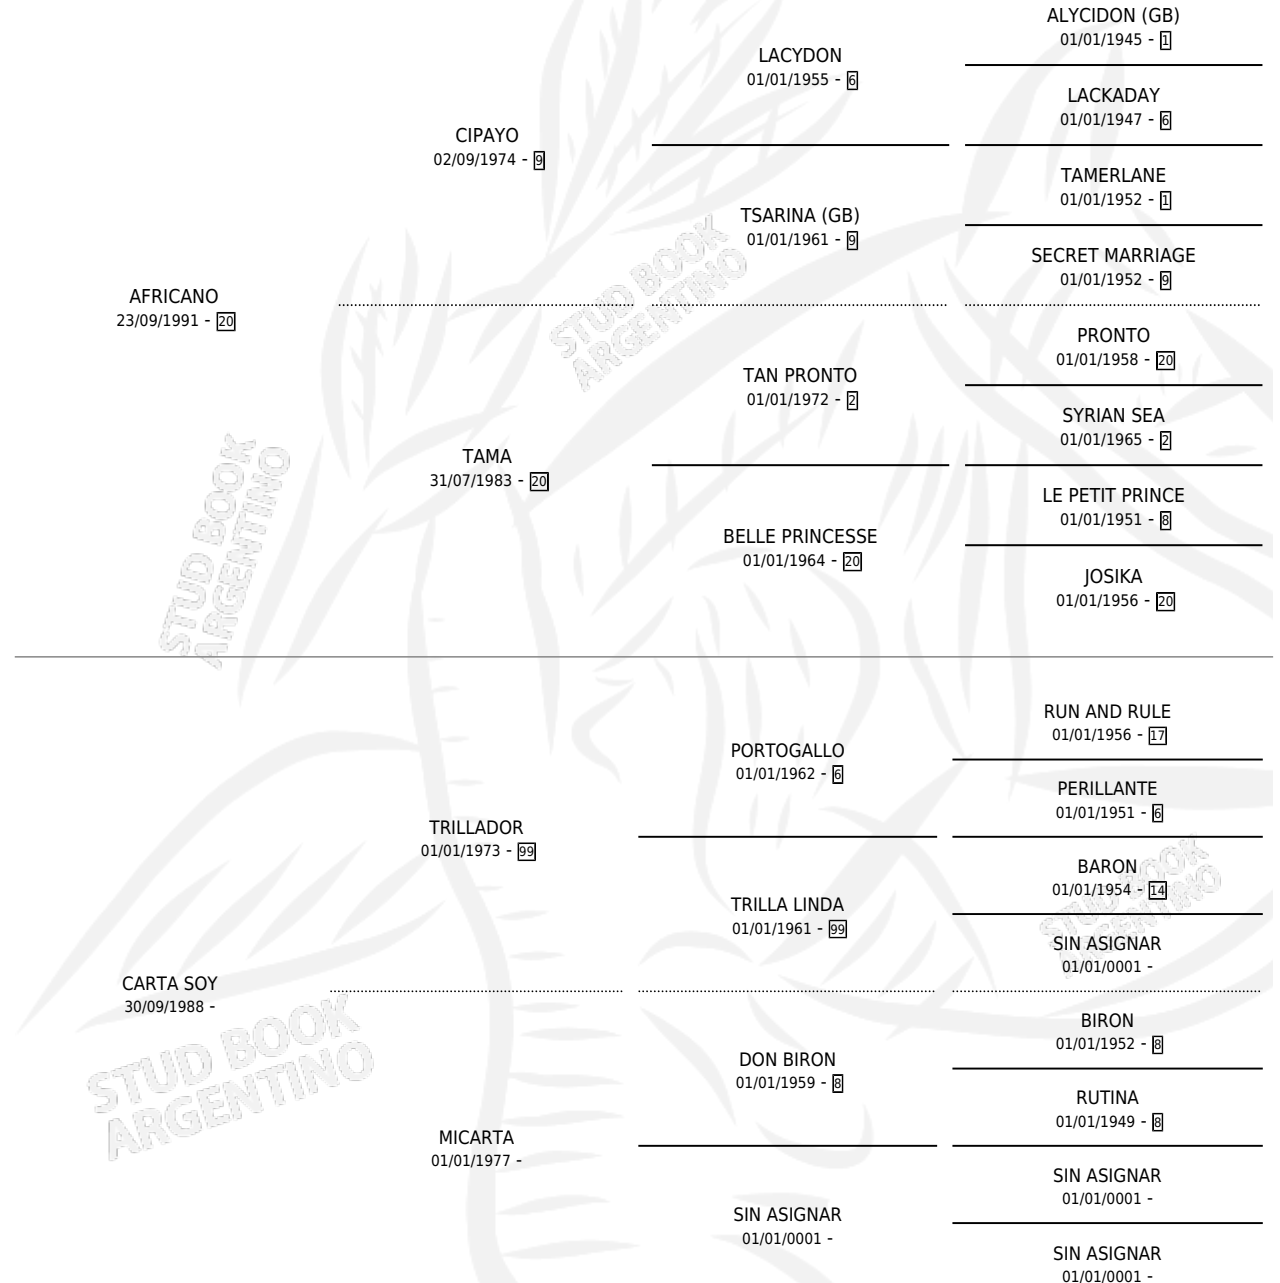

SOY MONI

por **AFRICANO** y **CARTA SOY** por **TRILLADOR**

Argentina · Hembra · Zaino Colorado · SP · 21/11/1995
Familia · Volumen 35

ESTADO

| | |
|------------------------------|---|
| TIPIFICACIÓN SANGUÍNEA | X |
| TIPIFICACIÓN POR ADN | X |
| PASAPORTE | X |
| IDENTIFICACIÓN POR MICROCHIP | X |
| REPRODUCTOR | X |

Lugar de nacimiento: Lis Ivon

Criador: Sin dato

PEDIGREE

SOY MONI

Datos oficiales del Stud Book Argentino

Documento generado el 15/05/2026

studbook.org.ar