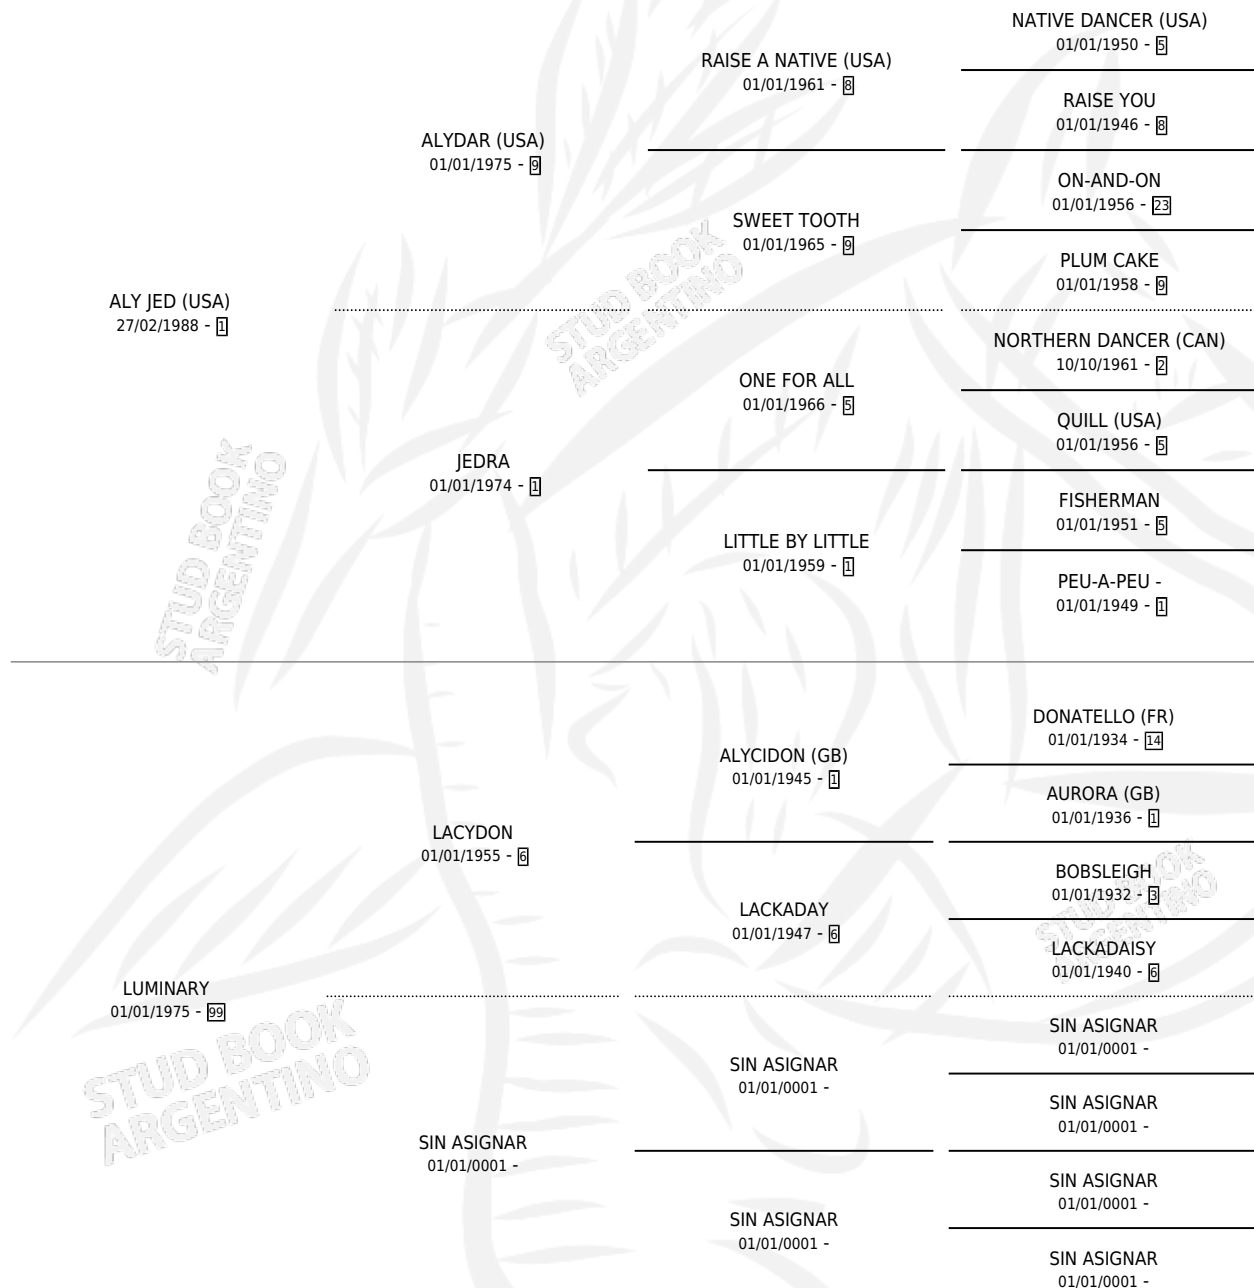

AMERICAN LIGHT

por **ALY JED (USA)** y **LUMINARY** por **LACYDON**

Argentina · Macho · Zaino · SP · 11/09/1995
Familia 99 · Volumen 35

ESTADO

TIPIFICACIÓN SANGUÍNEA	X
TIPIFICACIÓN POR ADN	X
PASAPORTE	X
IDENTIFICACIÓN POR MICROCHIP	X
REPRODUCTOR	X

Lugar de nacimiento: Mision

Criador: Sin dato

PEDIGREE