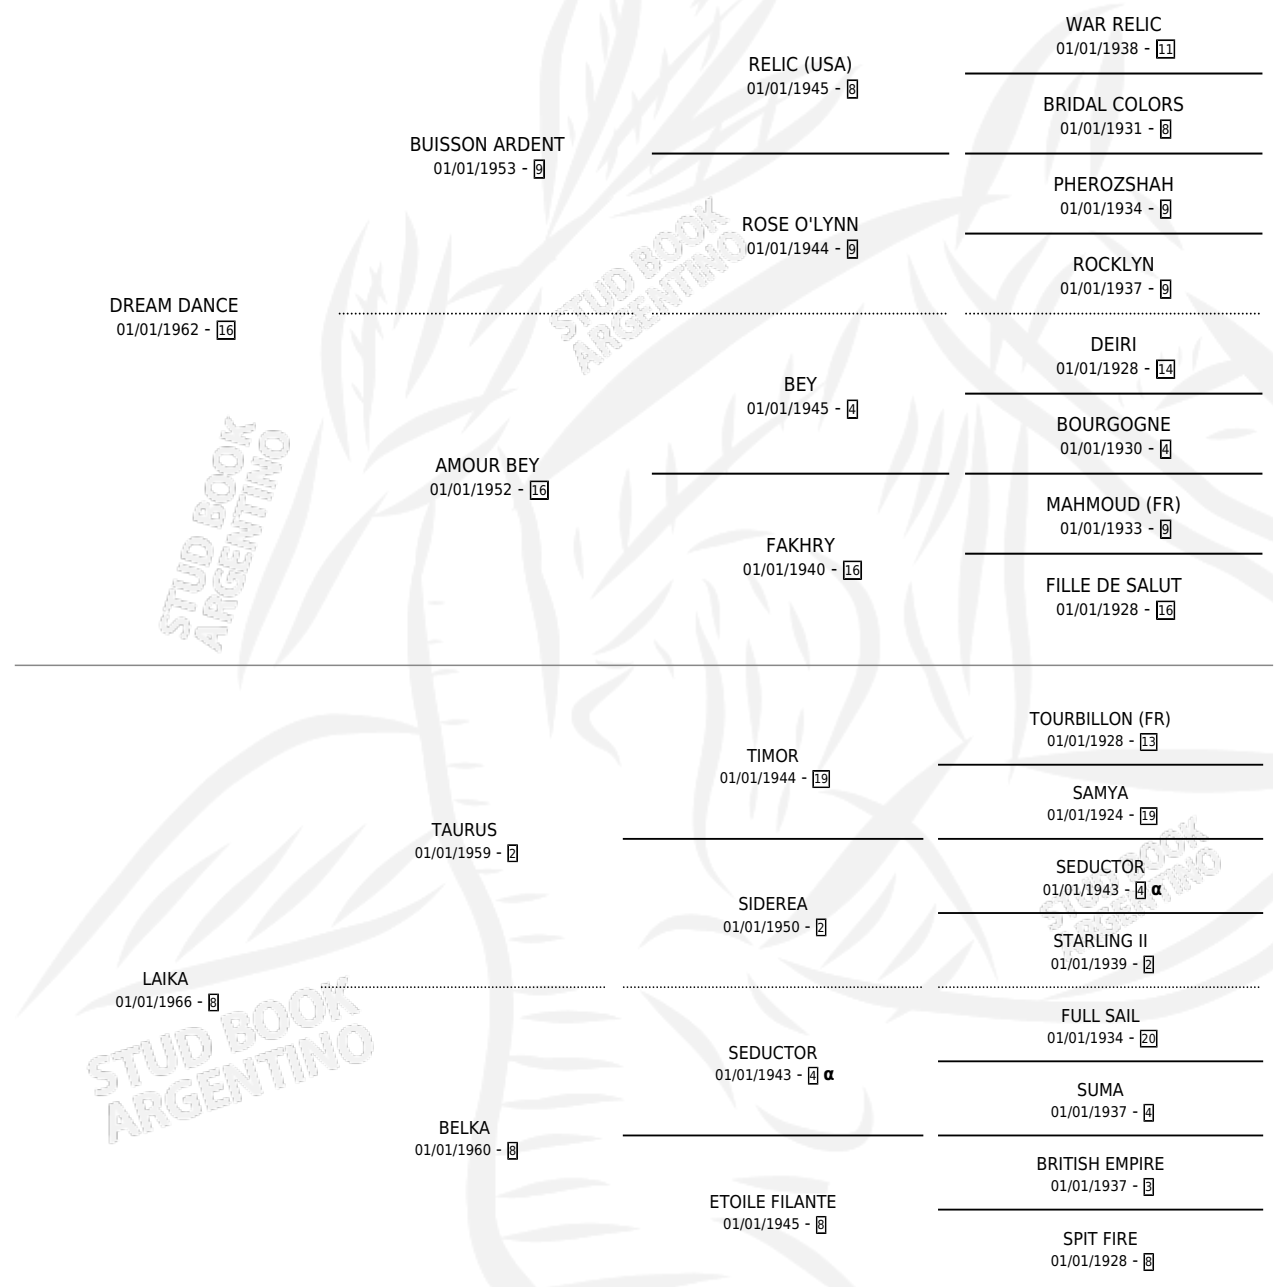

LA ESPACIAL

por **DREAM DANCE** y **LAIKA** por **TAURUS**

Argentina · Hembra · Zaino · SP · 01/01/1972
Familia 8-g · Volumen 28

ESTADO

TIPIFICACIÓN SANGUÍNEA	X
TIPIFICACIÓN POR ADN	X
PASAPORTE	X
IDENTIFICACIÓN POR MICROCHIP	X
REPRODUCTOR	✓

Lugar de nacimiento: Campo particular
Criador: Haras La Calandria S.A.

~

HIJOS

	MACHOS	HEMBRAS
10 NACIERON	2	8
5 CORRIERON	2	3
5 GANARON	2	3
0 GANADORES CL	0 GANADORES GR	0 GANADORES G1

PEDIGREE

INBREEDING : α