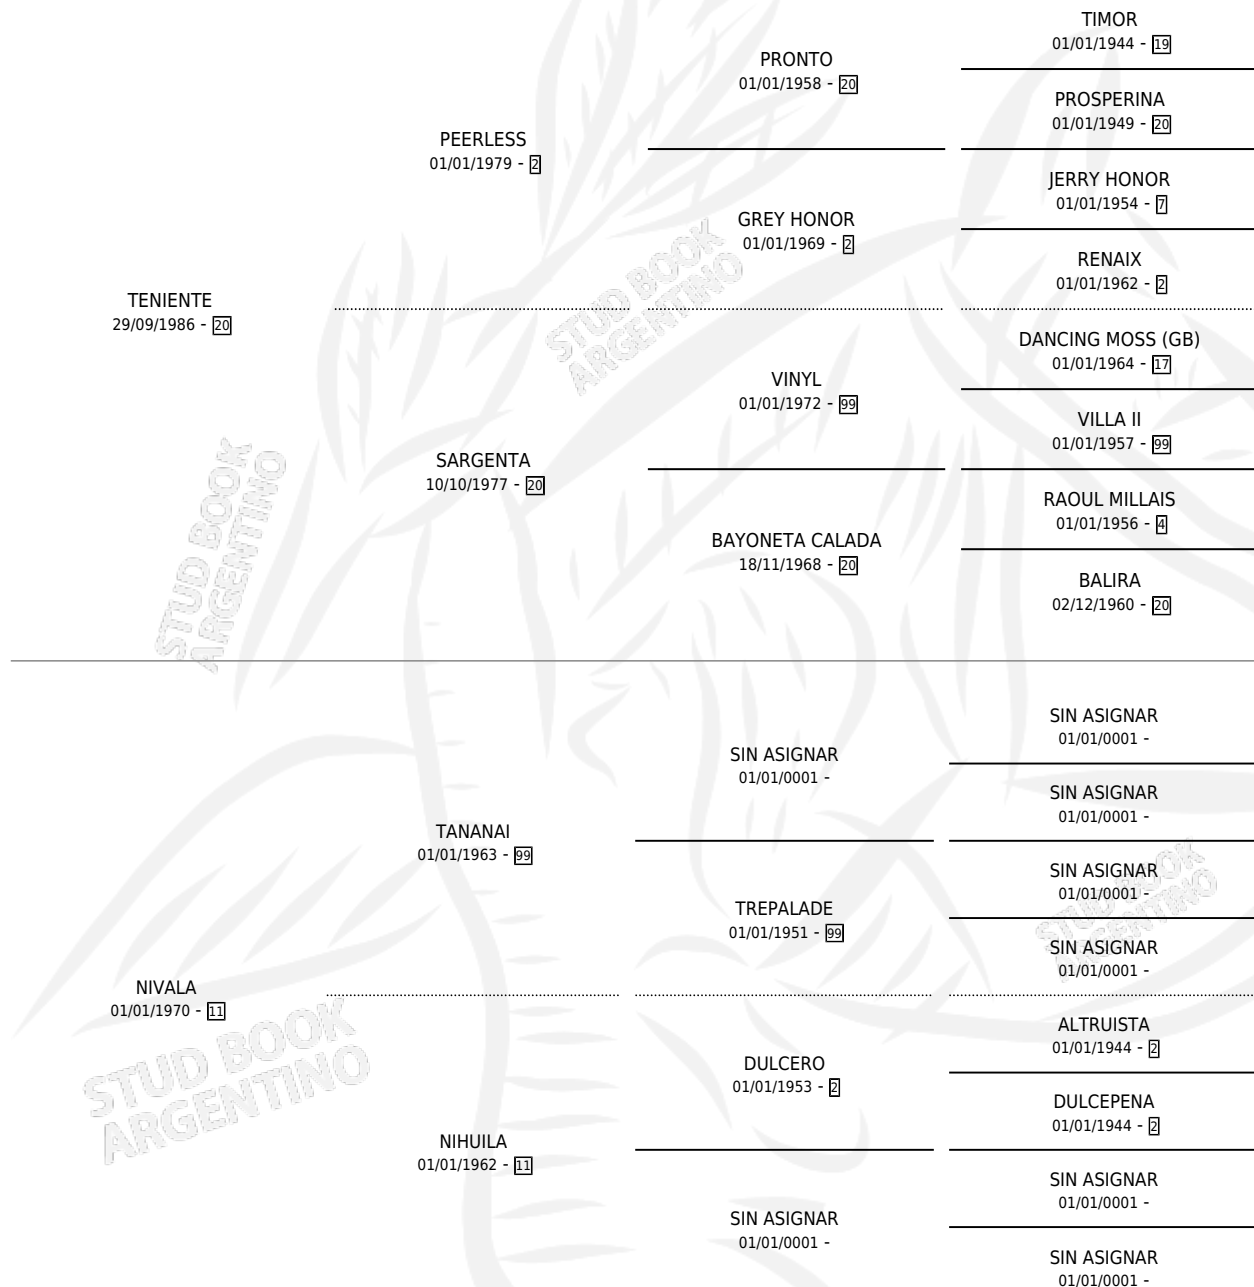

TAN CAPITANA

por **TENIENTE** y **NIVALA** por **TANANAI**

Argentina · Hembra · Alazan · SP · 10/10/1995
Familia 11-d · Volumen 35

ESTADO

TIPIFICACIÓN SANGUÍNEA	✓
TIPIFICACIÓN POR ADN	X
PASAPORTE	X
IDENTIFICACIÓN POR MICROCHIP	X
REPRODUCTOR	✓

Lugar de nacimiento: Nihuil

Criador: Sin dato

~

HIJOS

	MACHOS	HEMBRAS
2 NACIERON	1	1

SIN ACTUACIONES

PEDIGREE

S