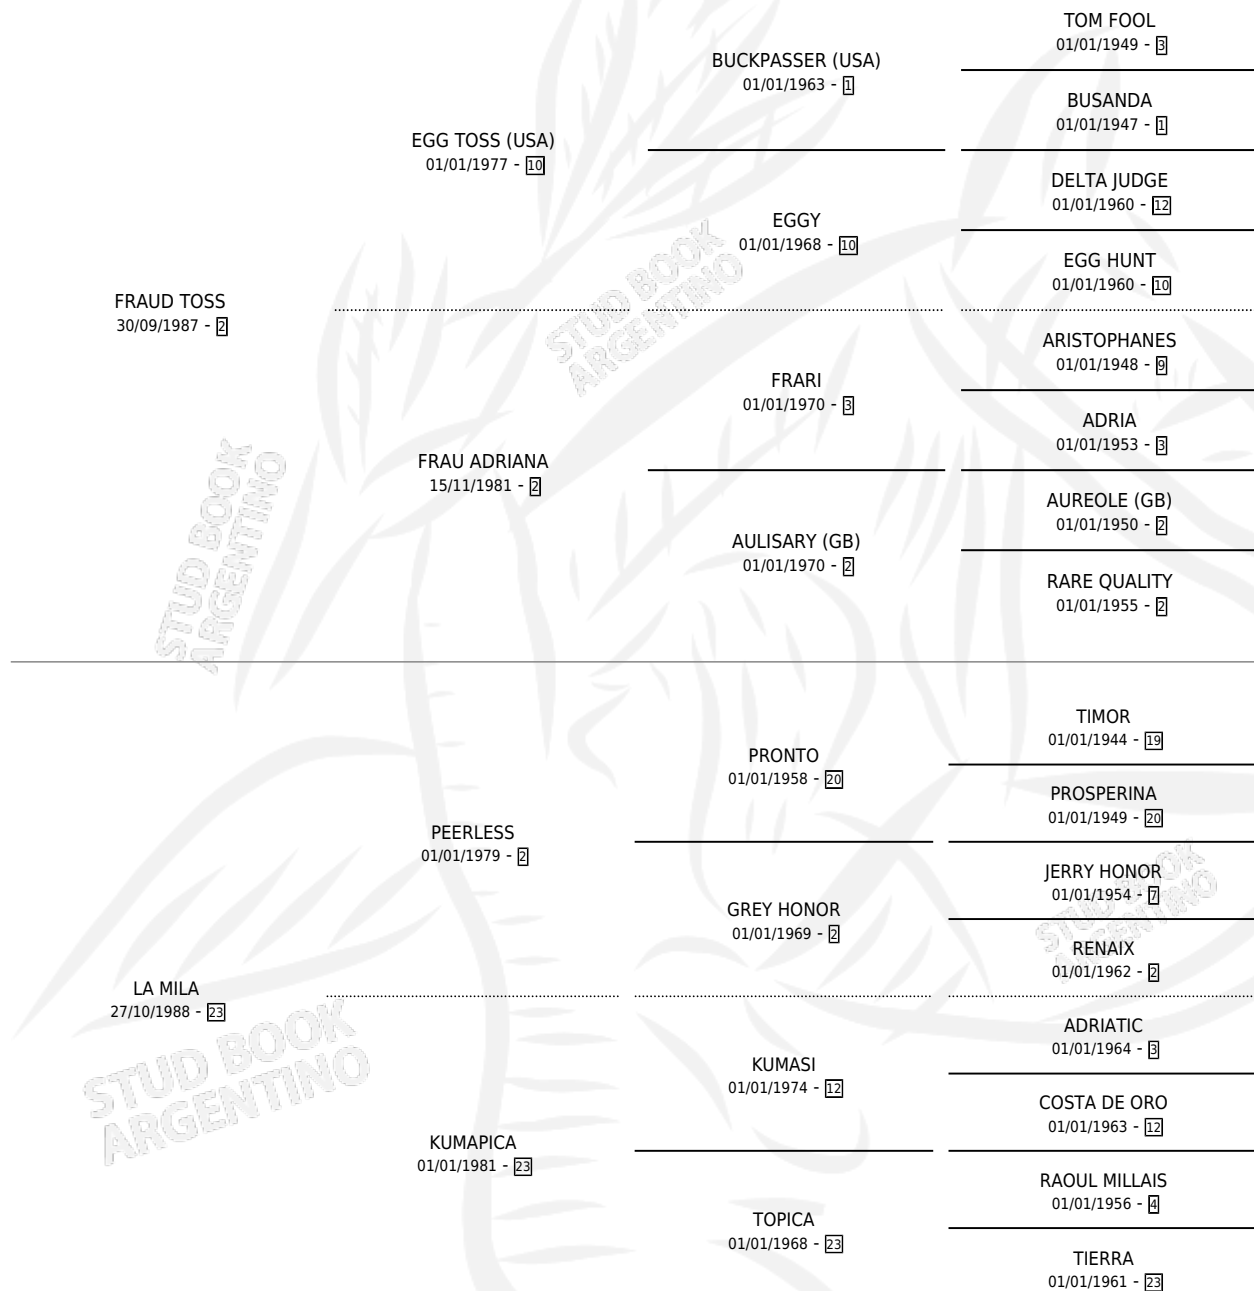

LA MILICIA

por FRAUD TOSS y LA MILA por PEERLESS

Argentina · Hembra · Alazan · SP · 30/09/1995
Familia 23-a · Volumen 35

ESTADO

TIPIFICACIÓN SANGUÍNEA	✓
TIPIFICACIÓN POR ADN	X
PASAPORTE	X
IDENTIFICACIÓN POR MICROCHIP	X
REPRODUCTOR	✓

Lugar de nacimiento: Nihuil

Criador: Sin dato

PEDIGREE

S

mientos **0** / Efectividad **0.00%**

PADRILLO	PRODUCTO	CRIADOR	1ER SERVICIO	ÚLTIMO SERVICIO
ESCALONADO	∅		07/12/2005	09/12/2005
ESCALONADO	∅		21/10/2004	23/10/2004