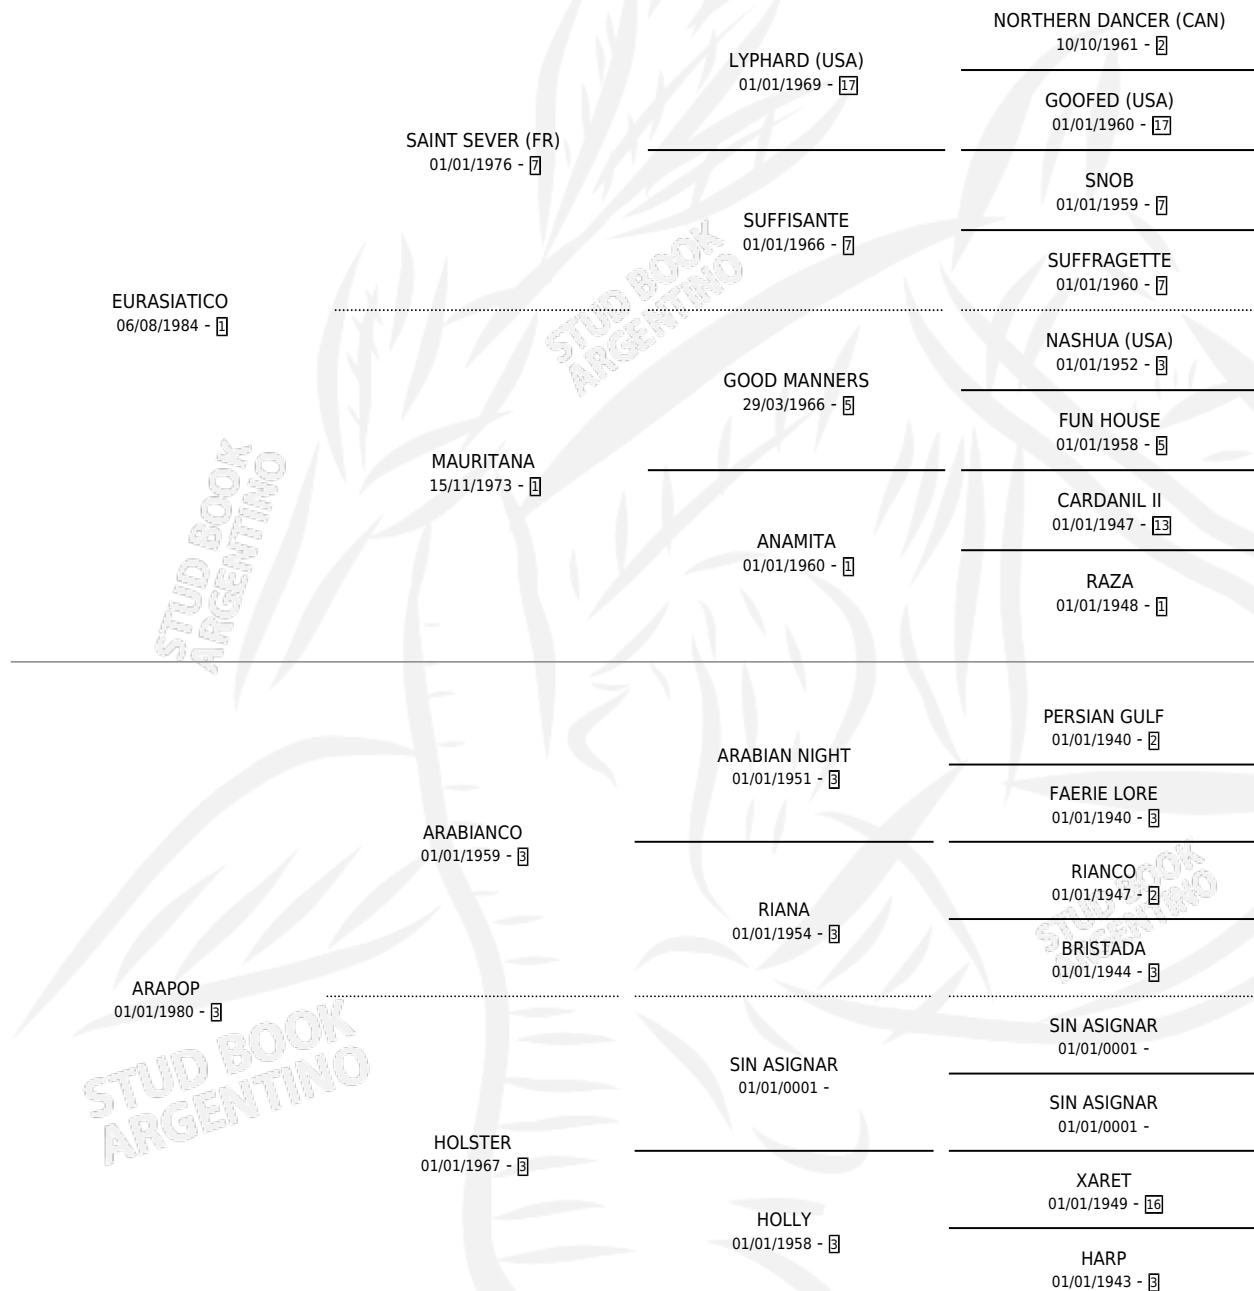

EUROBIANCO

por EURASIATICO y ARAPOP por ARABIANCO

Argentina · Macho · Zaino · SP · 01/10/1995
Familia 3-c · Volumen 35

ESTADO

TIPIFICACIÓN SANGUÍNEA	X
TIPIFICACIÓN POR ADN	X
PASAPORTE	X
IDENTIFICACIÓN POR MICROCHIP	X
REPRODUCTOR	X

Lugar de nacimiento: El Terito

Criador: El Terito

PEDIGREE

CAMPAÑA

Solo carreras oficiales de Argentina

POR EDAD

EDAD	CC	1°	2°	3°	4°	5°	NP	CLC	CLG	CLCG1	CLGG1	IMPORTE	GANANCIA / CC
5 AÑOS	7	1	1	0	0	1	4	0	0	0	0	\$4,800	\$686
6 AÑOS	6	0	2	1	1	0	2	0	0	0	0	\$1,456	\$243
7 AÑOS	3	0	0	0	0	1	2	0	0	0	0	\$100	\$33
TOTALES	16	1	3	1	1	2	8	0	0	0	0	\$6,356	\$397
%		6.3%	18.8%	6.3%	6.3%	12.5%	50.0%	0.0%	0.0%	0.0%	0.0%		